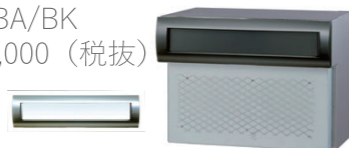

【価格改定商品】

2024年4月1日以降改定の商品には **★** マークがついております

2024年4月1日以降改定の商品には **★** マークがついております

門柱 P24~69

門柱 ジェリ-ザイ **★**
EP-JEMS6-BG/GR
定価：¥107,000 (税抜)

ポスト P76~93

ソニアR905 (パフ/ブラック) **★**
PO-R905-BA/BK
定価：¥43,000 (税抜)

ソニアR905 (パイン/ウォールナット) **★**
PO-R905HL-PI/WN
定価：¥47,200 (税抜)