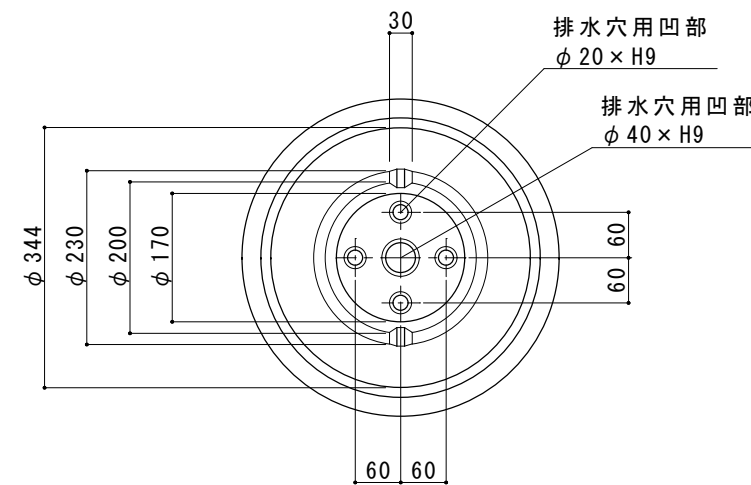

部品 No.	名称	材質・仕様
①	本体	GRC製 / コンクリート用ステイン塗装(クリアー仕上)

上面図

立面図

断面図

底面図

寸法誤差 / ± 5

品名	NUプランター リム テーパー S グレー/ベージュ	作成年月日	2022.4.22
品番	NU-RMTPS-GR / NU-RMTPS-BG	縮尺	1 / 10
重量	12 kg	株式会社 トーシンコーポレーション	

部品 No.	名称	材質・仕様
①	本体	GRC製 / コンクリート用ステイン塗装(クリアー仕上)

上面図

立面図

断面図

底面図

寸法誤差 / ± 5

品名	NUプランター リム テーパー M グレー/ベージュ	作成年月日	2022.4.22
品番	NU-RMTPM-GR / NU-RMTPM-BG	縮尺	1 / 10
重量	14 kg	株式会社 トーシンコーポレーション	