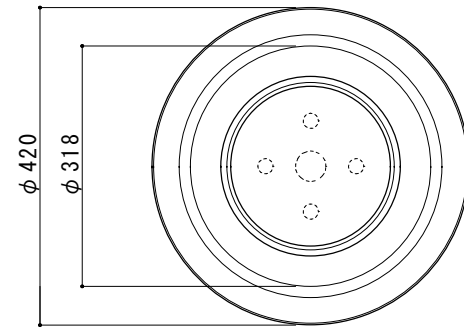

部品 No.	名称	材質・仕様
①	本体	GRC製 / コンクリート用ステイン塗装(クリアー仕上)

上面図

立面図

断面図

底面図

寸法誤差 / ± 5

品名	NUプランター リム テーパー S グレー/ベージュ	作成年月日	2022.4.22
品番	NU-RMTPS-GR / NU-RMTPS-BG	縮尺	1 / 10
重量	12 kg	株式会社 トーシンコーポレーション	

部品 No.	名称	材質・仕様
①	本体	GRC製 / コンクリート用ステイン塗装(クリアー仕上)

上面図

立面図

断面図

底面図

寸法誤差 / ± 5

品名	NUプランター リム テーパー M グレー/ベージュ	作成年月日	2022.4.22
品番	NU-RMTPM-GR / NU-RMTPM-BG	縮尺	1 / 10
重量	14 kg	株式会社 トーシンコーポレーション	