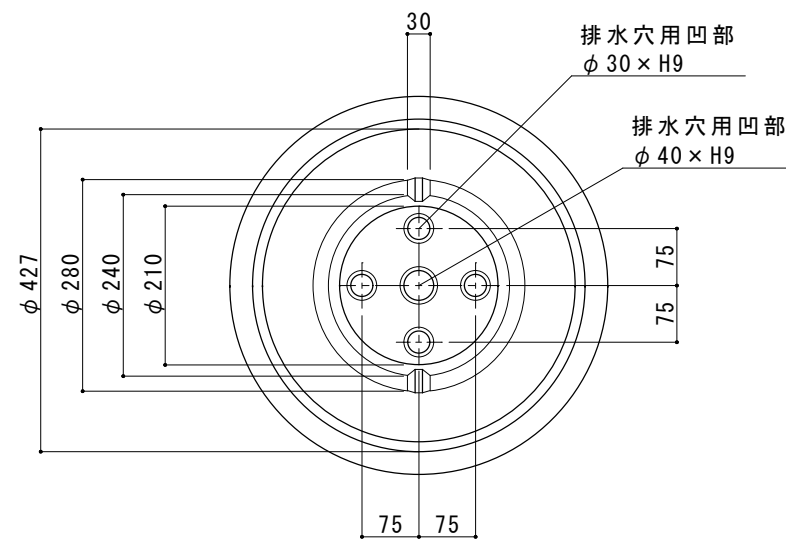

部品 No.	名称	材質・仕様
①	本体	GRC製 / コンクリート用ステイン塗装(クリアー仕上)

上面図

立面図

断面図

底面図

寸法誤差 / ± 5

品名	NUプランター リム テーパー S グレー/ベージュ	作成年月日	2022.4.22
品番	NU-RMTPS-GR / NU-RMTPS-BG	縮尺	1 / 10
重量	12 kg	株式会社 トーシンコーポレーション	

部品 No.	名称	材質・仕様
①	本体	GRC製 / コンクリート用ステイン塗装(クリアー仕上)

上面図

立面図

断面図

底面図

寸法誤差 / ± 5

品名	NUプランター リム テーパー M グレー/ベージュ	作成年月日	2022.4.22
品番	NU-RMTPM-GR / NU-RMTPM-BG	縮尺	1 / 10
重量	14 kg	株式会社 トーシンコーポレーション	