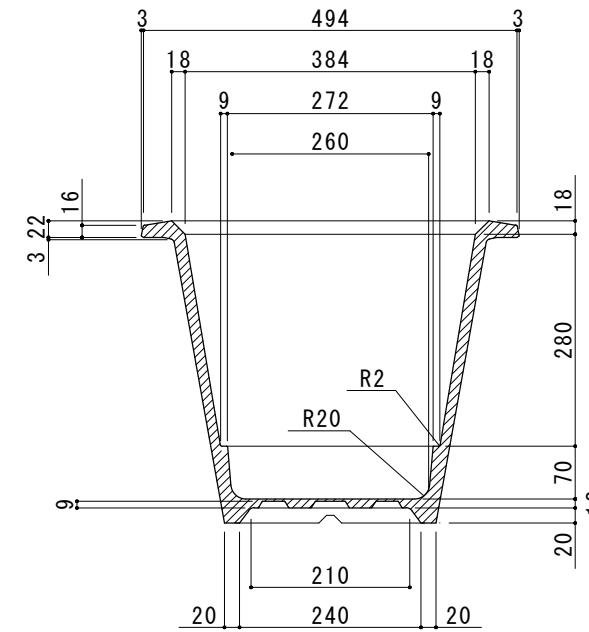

部品 No.	名称	材質・仕様
①	本体	GRC製 / コンクリート用ステイン塗装(クリアー仕上)

上面図

立面図

断面図

底面図

寸法誤差 / ± 5

品名	NUプランター リム テーパー S グレー/ベージュ	作成年月日	2022.4.22
品番	NU-RMTPS-GR / NU-RMTPS-BG	縮尺	1 / 10
重量	12 kg	株式会社 トーシンコーポレーション	

部品 No.	名称	材質・仕様
①	本体	GRC製 / コンクリート用ステイン塗装(クリアー仕上)

上面図

立面図

断面図

底面図

寸法誤差 / ± 5

品名	NUプランター リム テーパー M グレー/ベージュ	作成年月日	2022.4.22
品番	NU-RMTPM-GR / NU-RMTPM-BG	縮尺	1 / 10
重量	14 kg	株式会社 トーシンコーポレーション	