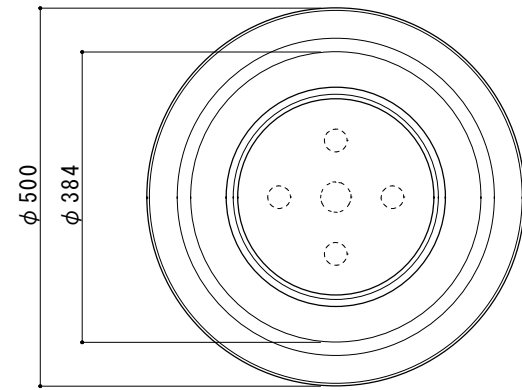

部品 No.	名称	材質・仕様
①	本体	GRC製 / コンクリート用ステイン塗装(クリアー仕上)

上面図

立面図

断面図

底面図

寸法誤差 / ± 5

品名	NUプランター リム テーパー S グレー/ベージュ	作成年月日	2022.4.22
品番	NU-RMTPS-GR / NU-RMTPS-BG	縮尺	1 / 10
重量	12 kg	株式会社 トーシンコーポレーション	

部品 No.	名称	材質・仕様
①	本体	GRC製 / コンクリート用ステイン塗装(クリアー仕上)

上面図

立面図

断面図

底面図

寸法誤差 / ± 5

品名	NUプランター リム テーパー M グレー/ベージュ	作成年月日	2022.4.22
品番	NU-RMTPM-GR / NU-RMTPM-BG	縮尺	1 / 10
重量	14 kg	株式会社 トーシンコーポレーション	