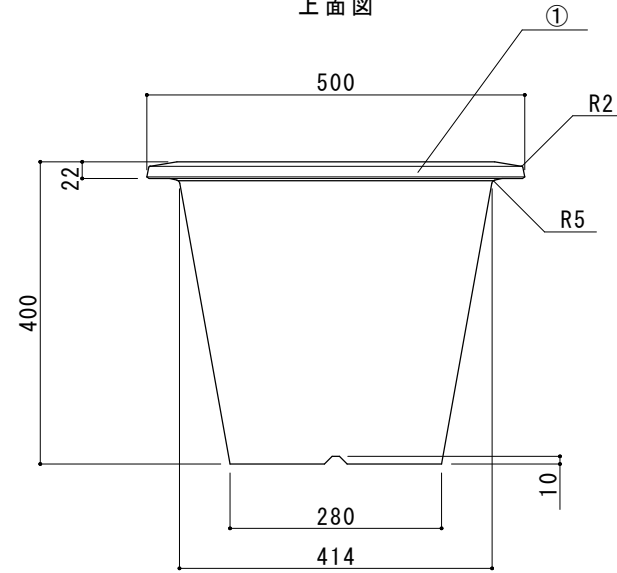

部品 No.	名称	材質・仕様
①	本体	GRC製 / コンクリート用ステイン塗装(クリアー仕上)

上面図

立面図

断面図

底面図

寸法誤差 / ± 5

品名	NUプランター リム テーパー S グレー/ベージュ	作成年月日	2022.4.22
品番	NU-RMTPS-GR / NU-RMTPS-BG	縮尺	1 / 10
重量	12 kg	株式会社 トーシンコーポレーション	

部品 No.	名称	材質・仕様
①	本体	GRC製 / コンクリート用ステイン塗装(クリアー仕上)

上面図

立面図

断面図

底面図

寸法誤差 / ± 5

品名	NUプランター リム テーパー M グレー/ベージュ	作成年月日	2022.4.22
品番	NU-RMTPM-GR / NU-RMTPM-BG	縮尺	1 / 10
重量	14 kg	株式会社 トーシンコーポレーション	