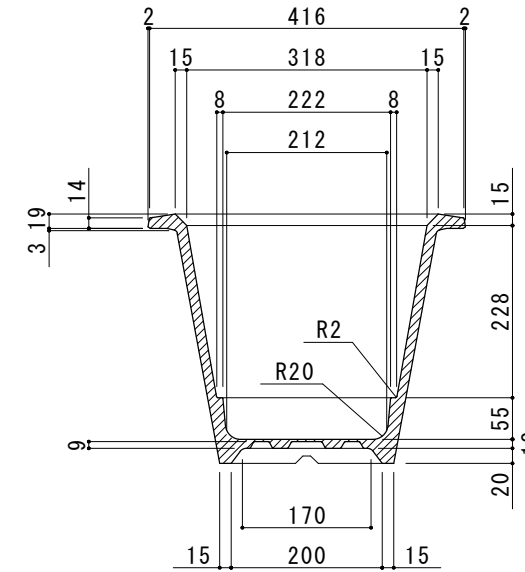

部品 No.	名称	材質・仕様
①	本体	GRC製 / コンクリート用ステイン塗装(クリアー仕上)

上面図

立面図

断面図

底面図

寸法誤差 / ± 5

品名	NUプランター リム テーパー S グレー/ベージュ	作成年月日	2022.4.22
品番	NU-RMTPS-GR / NU-RMTPS-BG	縮尺	1 / 10
重量	12 kg	株式会社 トーシンコーポレーション	

部品 No.	名称	材質・仕様
①	本体	GRC製 / コンクリート用ステイン塗装(クリアー仕上)

上面図

立面図

断面図

底面図

寸法誤差 / ± 5

品名	NUプランター リム テーパー M グレー/ベージュ	作成年月日	2022.4.22
品番	NU-RMTPM-GR / NU-RMTPM-BG	縮尺	1 / 10
重量	14 kg	株式会社 トーシンコーポレーション	