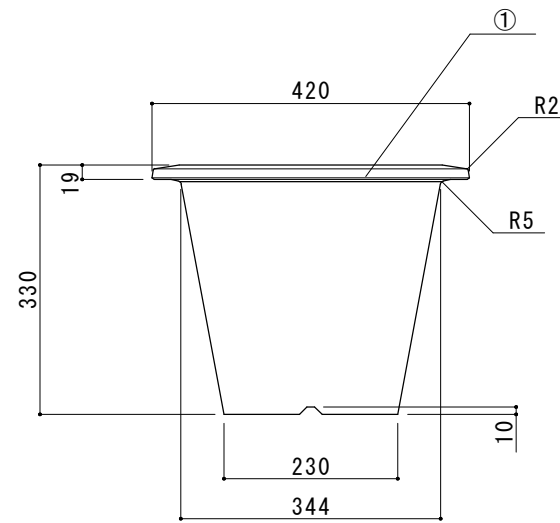

部品 No.	名称	材質・仕様
①	本体	GRC製 / コンクリート用ステイン塗装(クリアー仕上)

上面図

立面図

断面図

底面図

寸法誤差 / ± 5

品名	NUプランター リム テーパー S グレー/ベージュ	作成年月日	2022.4.22
品番	NU-RMTPS-GR / NU-RMTPS-BG	縮尺	1 / 10
重量	12 kg	株式会社 トーシンコーポレーション	

部品 No.	名称	材質・仕様
①	本体	GRC製 / コンクリート用ステイン塗装(クリアー仕上)

上面図

立面図

断面図

底面図

寸法誤差 / ± 5

品名	NUプランター リム テーパー M グレー/ベージュ	作成年月日	2022.4.22
品番	NU-RMTPM-GR / NU-RMTPM-BG	縮尺	1 / 10
重量	14 kg	株式会社 トーシンコーポレーション	