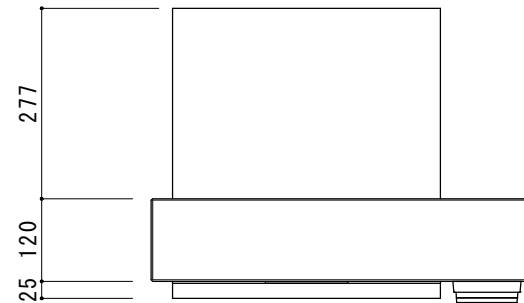

部品 No.	名称	材質・仕様
①	本体	GRC(ガラス繊維強化セメント) / 複層左官材吹付け仕上げ
②	タイル (上部・下部)	磁器質 ウッドブラウン・ウッドグレー・モルタルベージュ・モルタルブラック

上面図

正面図

右側面図

背面図

A-A' 断面図

B-B' 断面図

寸法誤差/±5

品名	門柱 レジュール550 ホワイト / ブラック タイルなし / ウッドブラウン / ウッドグレー / モルタルベージュ / モルタルブラック	作成年月日	2021.9.6
品番	GW-LGR550-WH・GW-LGR550-WH-BR/GR/BG/BK GW-LGR550-BK・GW-LGR550-BK-BR/GR/BG/BK	縮尺	1/11
重量	タイルなし 11 kg / タイルあり 19 kg	株式会社 トーシンコーポレーション	