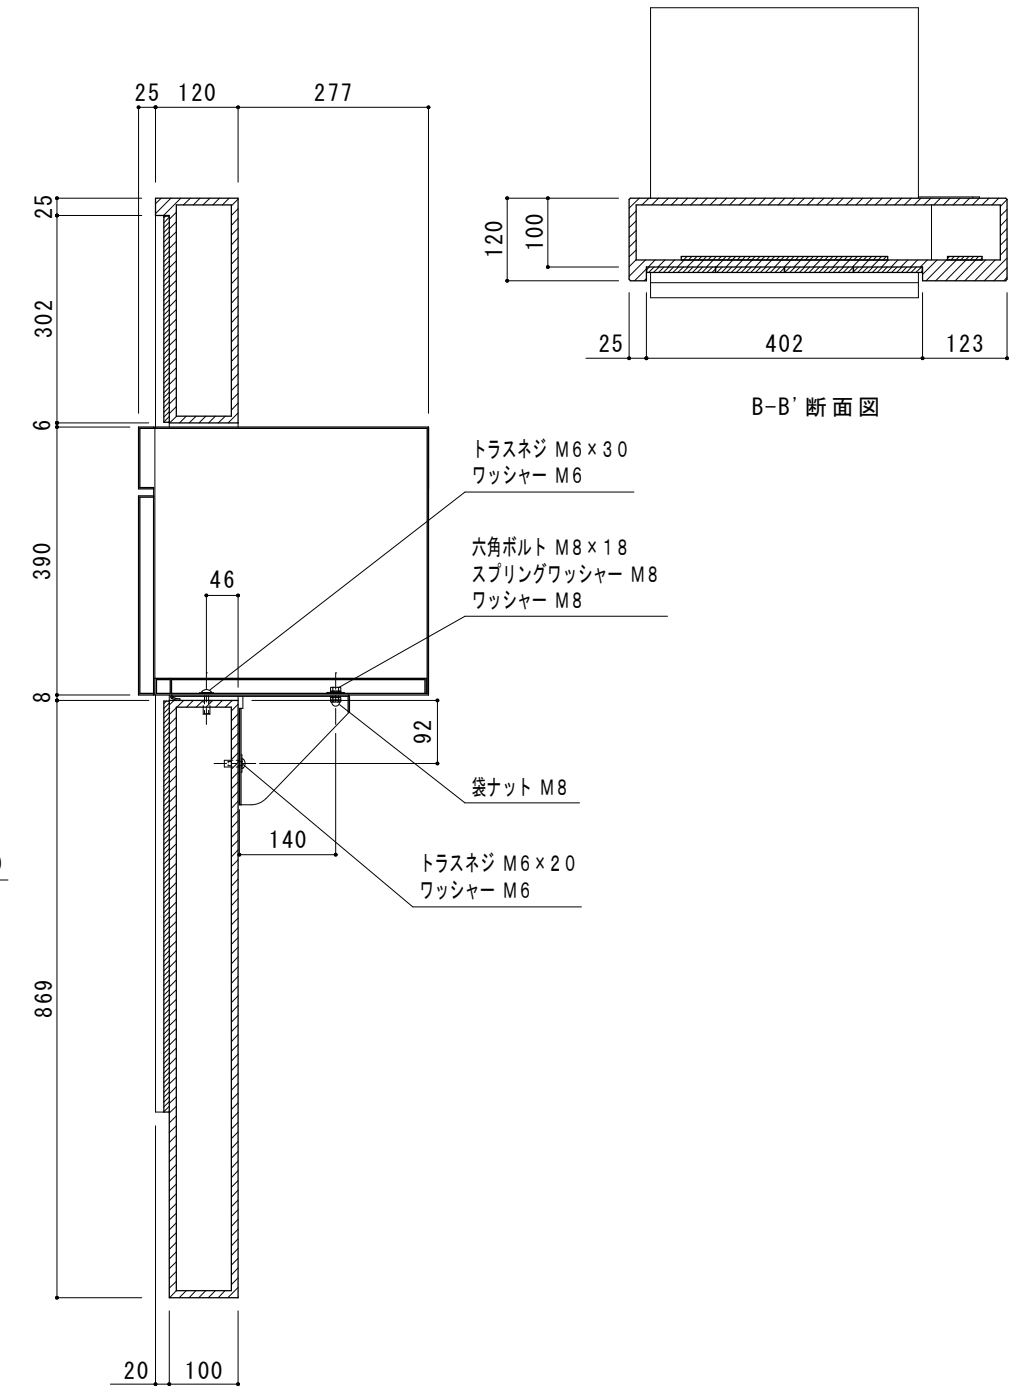

部品 No.	名称	材質・仕様
①	本体	GRC(ガラス繊維強化セメント) / 複層左官材吹付け仕上げ
②	タイル (上部・下部)	磁器質 ウッドブラウン・ウッドグレー・モルタルベージュ・モルタルブラック

上面図

正面図

右側面図

背面図

A-A' 断面図

B-B' 断面図

寸法誤差/±5

品名	門柱 レジュール550 ホワイト / ブラック タイルなし / ウッドブラウン / ウッドグレー / モルタルベージュ / モルタルブラック	作成年月日	2021.9.6
品番	GW-LGR550-WH・GW-LGR550-WH-BR/GR/BG/BK GW-LGR550-BK・GW-LGR550-BK-BR/GR/BG/BK	縮尺	1/11
重量	タイルなし 11 kg / タイルあり 19 kg	株式会社 トーシンコーポレーション	