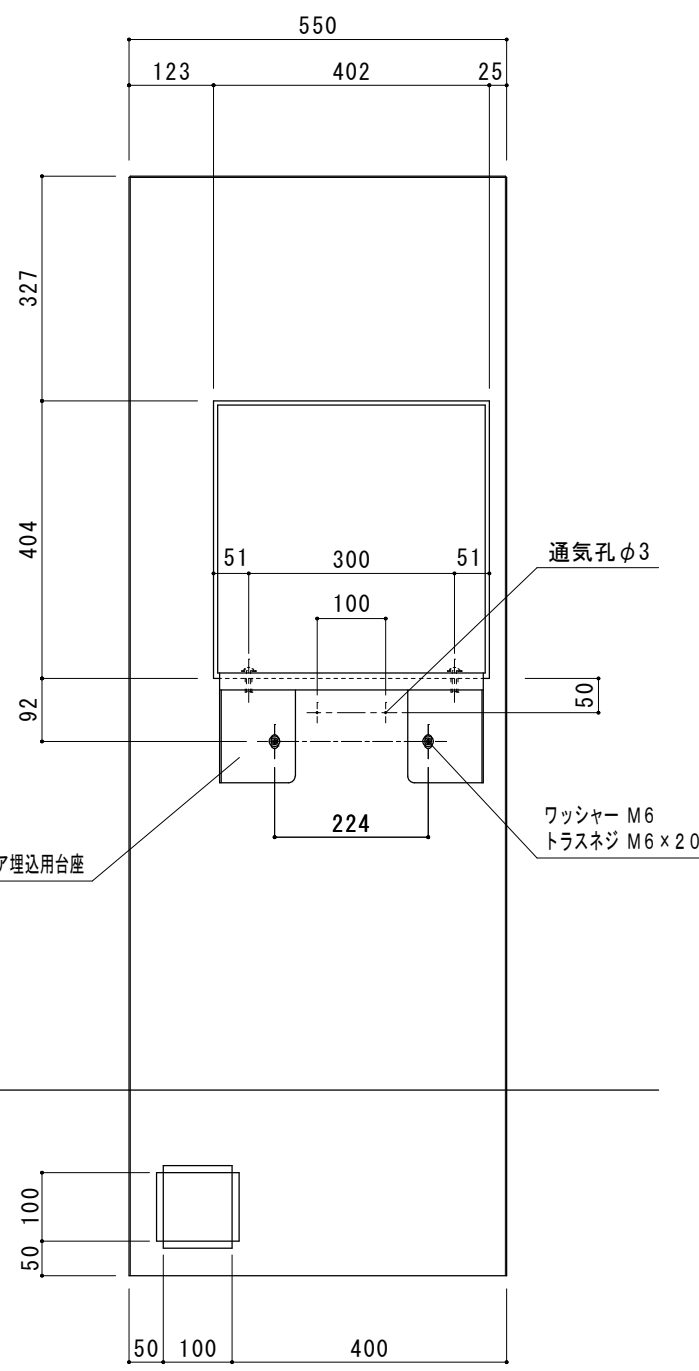

部品 No.	名称	材質・仕様
①	本体	GRC(ガラス繊維強化セメント) / 複層左官材吹付け仕上げ
②	タイル (上部・下部)	磁器質 ウッドブラウン・ウッドグレー・モルタルベージュ・モルタルブラック

上面図

正面図

右側面図

背面図

A-A' 断面図

B-B' 断面図

寸法誤差/±5

品名	門柱 レジュール550 ホワイト / ブラック タイルなし / ウッドブラウン / ウッドグレー / モルタルベージュ / モルタルブラック	作成年月日	2021.9.6
品番	GW-LGR550-WH・GW-LGR550-WH-BR/GR/BG/BK GW-LGR550-BK・GW-LGR550-BK-BR/GR/BG/BK	縮尺	1/11
重量	タイルなし 11 kg / タイルあり 19 kg	株式会社 トーシンコーポレーション	