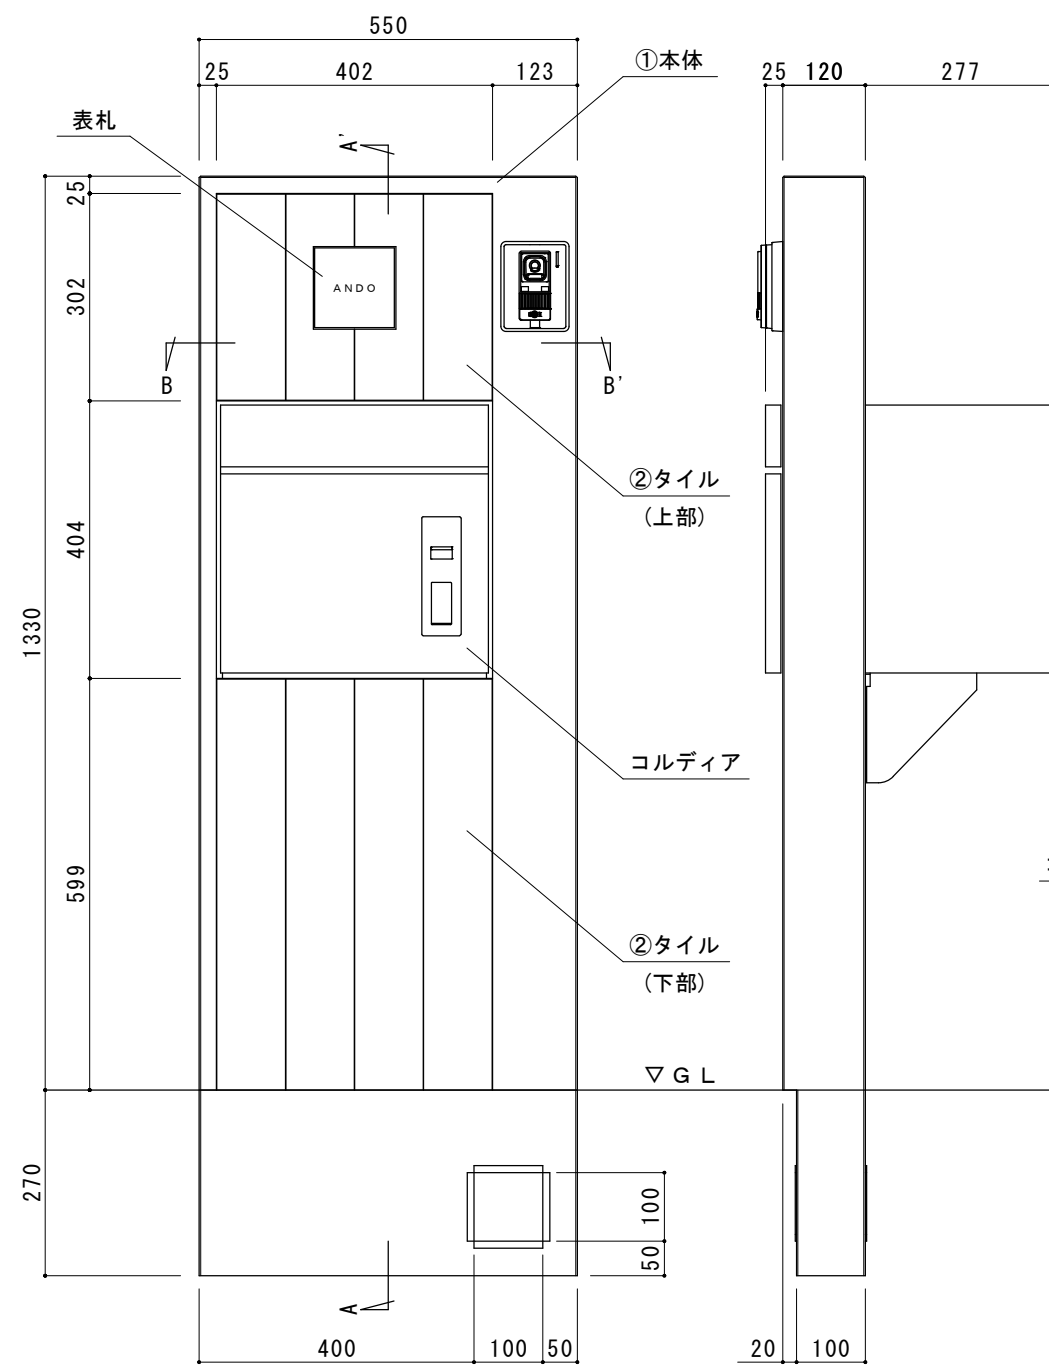

部品 No.	名称	材質・仕様
①	本体	GRC(ガラス繊維強化セメント) / 複層左官材吹付け仕上げ
②	タイル (上部・下部)	磁器質 ウッドブラウン・ウッドグレー・モルタルベージュ・モルタルブラック

上面図

正面図

右側面図

背面図

A-A' 断面図

B-B' 断面図

寸法誤差/±5

品名	門柱 レジュール550 ホワイト / ブラック タイルなし / ウッドブラウン / ウッドグレー / モルタルベージュ / モルタルブラック	作成年月日	2021.9.6
品番	GW-LGR550-WH・GW-LGR550-WH-BR/GR/BG/BK GW-LGR550-BK・GW-LGR550-BK-BR/GR/BG/BK	縮尺	1/11
重量	タイルなし 11 kg / タイルあり 19 kg	株式会社 トーシンコーポレーション	