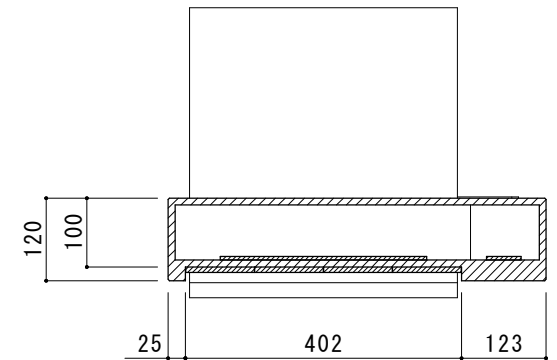

部品 No.	名称	材質・仕様
①	本体	GRC(ガラス繊維強化セメント) / 複層左官材吹付け仕上げ
②	タイル (上部・下部)	磁器質 ウッドブラウン・ウッドグレー・モルタルベージュ・モルタルブラック

上面図

正面図

右側面図

背面図

A-A' 断面図

B-B' 断面図

寸法誤差/±5

品名	門柱 レジュール550 ホワイト / ブラック タイルなし / ウッドブラウン / ウッドグレー / モルタルベージュ / モルタルブラック	作成年月日	2021.9.6
品番	GW-LGR550-WH・GW-LGR550-WH-BR/GR/BG/BK GW-LGR550-BK・GW-LGR550-BK-BR/GR/BG/BK	縮尺	1/11
重量	タイルなし 11 kg / タイルあり 19 kg	株式会社 トーシンコーポレーション	