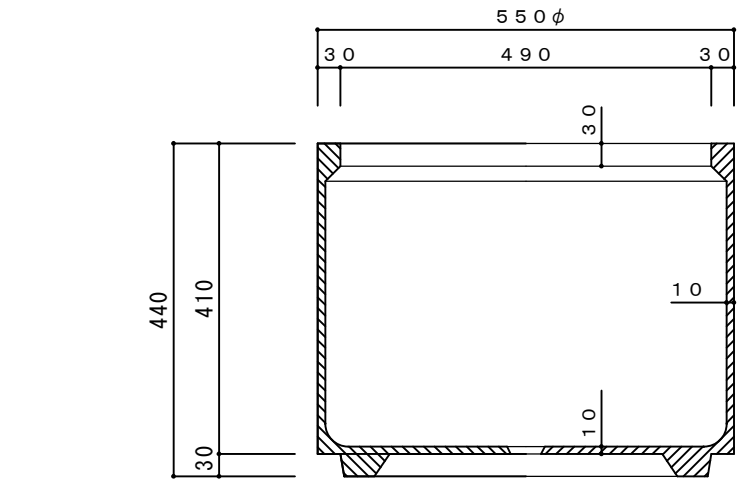

部品 No.	名称	材質・仕様
①	本体	GRC (ガラス強化セメント)・着色顔料 クリアー仕上

上面図

正面図

断面図

底面図

寸法誤差 / ± 5

品名	NUプリンター ラスティックM550 ブラック	作成年月日	2021.3.4
品番	NU-RSM550-BK	縮尺	1/10
重量/容量	31Kg / 88リットル		株式会社 トーシンコーポレーション