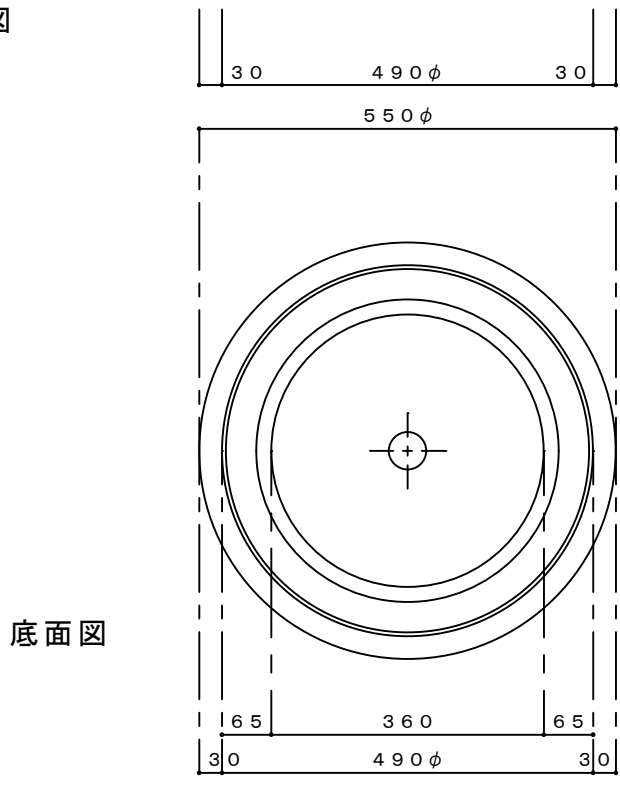

部品 No.	名称	材質・仕様
①	本体	GRC (ガラス強化セメント)・着色顔料 クリアー仕上

上面図

正面図

断面図

底面図

寸法誤差 / ± 5

品名	NUプリンター ラスティックM550 ブラック	作成年月日	2021.3.4
品番	NU-RSM550-BK	縮尺	1/10
重量/容量	31Kg / 88リットル		株式会社 トーシンコーポレーション