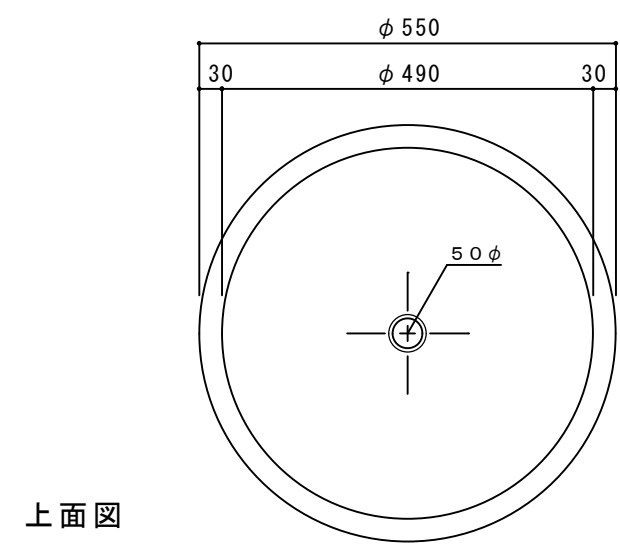

部品 No.	名称	材質・仕様
①	本体	GRC (ガラス強化セメント)・着色顔料 クリアー仕上

上面図

正面図

断面図

底面図

寸法誤差 / ± 5

品名	NUプリンター ラスティックM550 ブラック	作成年月日	2021.3.4
品番	NU-RSM550-BK	縮尺	1/10
重量/容量	31Kg / 88リットル		株式会社 トーシンコーポレーション