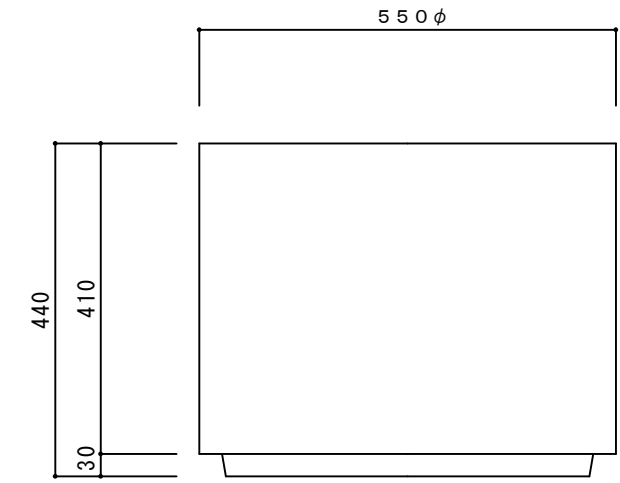

部品 No.	名称	材質・仕様
①	本体	GRC (ガラス強化セメント)・着色顔料 クリアー仕上

上面図

正面図

断面図

底面図

寸法誤差 / ± 5

品名	NUプリンター ラスティックM550 ブラック	作成年月日	2021.3.4
品番	NU-RSM550-BK	縮尺	1/10
重量/容量	31Kg / 88リットル		株式会社 トーシンコーポレーション