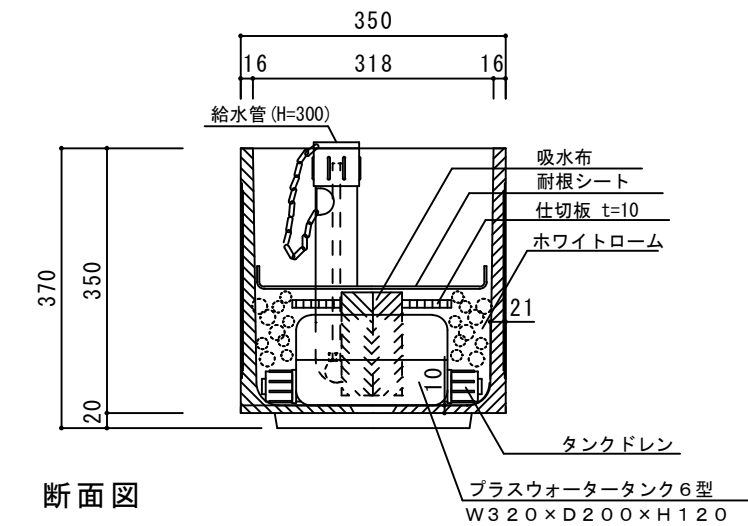

部品 No.	名称	材質・仕様
①	本体	GRC (ガラス強化セメント)・着色顔料 クリアー仕上

上面図

立面図

側面図

断面図

底面図

寸法誤差 / ± 5

品名	NUプランター ラスティックKD780 グレー プラスウォーターセット図	作成年月日	2021.3.4
品番	NU-RSKD780-GR	縮尺	1/10
重量/容量	28Kg / 土壌スペース容量 47リットル (プランター容量 76リットル)	株式会社 トーシンコーポレーション	