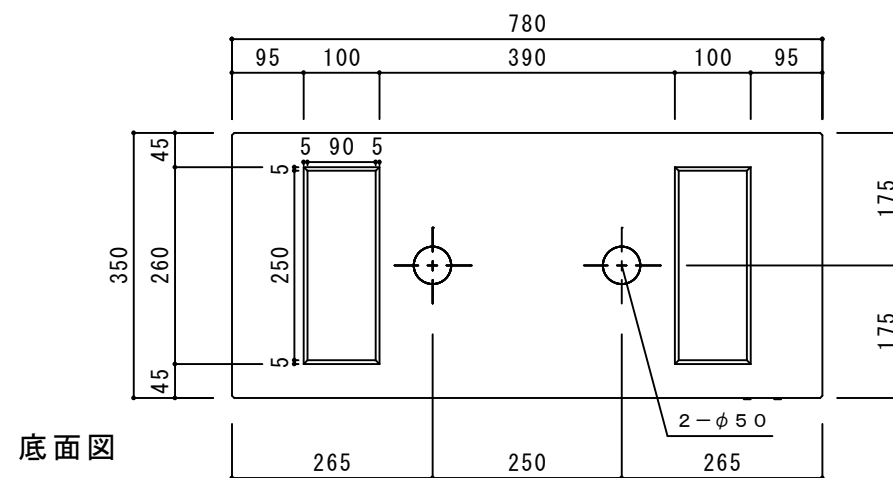

部品 No.	名称	材質・仕様
①	本体	GRC (ガラス強化セメント)・着色顔料 クリアー仕上

上面図

立面図

側面図

断面図

底面図

寸法誤差 / ± 5

品名	NUプランター ラスティックKD780 グレー プラスウォーターセット図	作成年月日	2021.3.4
品番	NU-RSKD780-GR	縮尺	1/10
重量/容量	28Kg / 土壌スペース容量 47リットル (プランター容量 76リットル)	株式会社 トーシンコーポレーション	