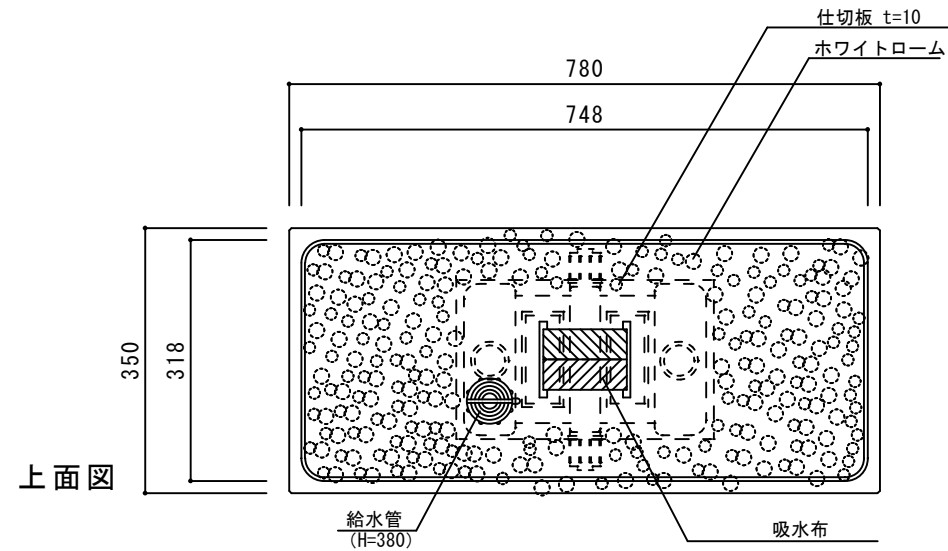

部品 No.	名称	材質・仕様
①	本体	GRC (ガラス強化セメント)・着色顔料 クリアー仕上

上面図

立面図

側面図

断面図

底面図

寸法誤差 / ± 5

品名	NUプランター ラスティックKD780 グレー プラスウォーターセット図	作成年月日	2021.3.4
品番	NU-RSKD780-GR	縮尺	1/10
重量/容量	28Kg / 土壌スペース容量 47リットル (プランター容量 76リットル)	株式会社 トーシンコーポレーション	