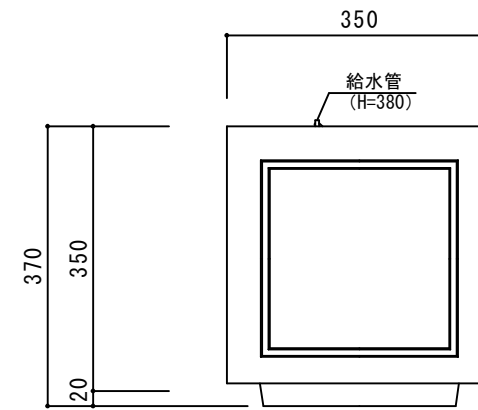

部品 No.	名称	材質・仕様
①	本体	GRC (ガラス強化セメント)・着色顔料 クリアー仕上

上面図

立面図

側面図

断面図

底面図

寸法誤差 / ± 5

品名	NUプランター ラスティックKD780 グレー プラスウォーターセット図	作成年月日	2021.3.4
品番	NU-RSKD780-GR	縮尺	1/10
重量/容量	28Kg / 土壌スペース容量 47リットル (プランター容量 76リットル)	株式会社 トーシンコーポレーション	