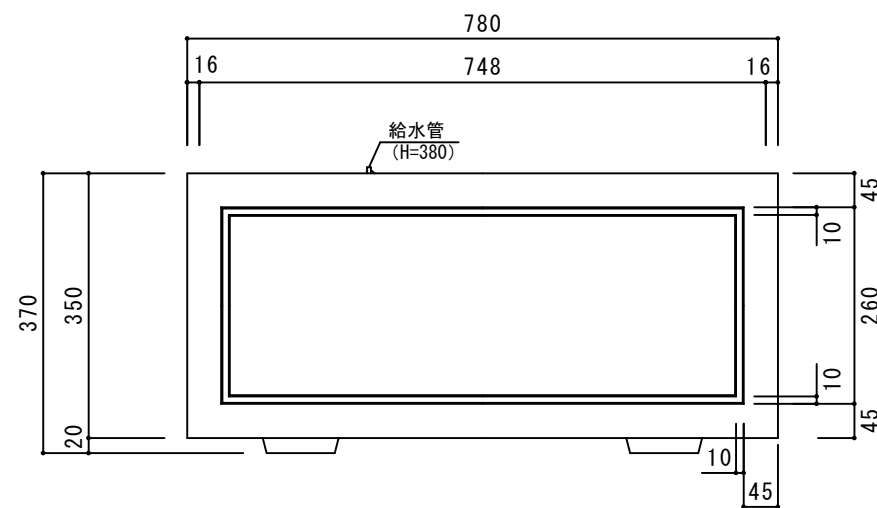

部品 No.	名称	材質・仕様
①	本体	GRC (ガラス強化セメント)・着色顔料 クリアー仕上

上面図

立面図

側面図

断面図

底面図

寸法誤差 / ± 5

品名	NUプランター ラスティックKD780 グレー プラスウォーターセット図	作成年月日	2021.3.4
品番	NU-RSKD780-GR	縮尺	1/10
重量/容量	28Kg / 土壌スペース容量 47リットル (プランター容量 76リットル)	株式会社 トーシンコーポレーション	