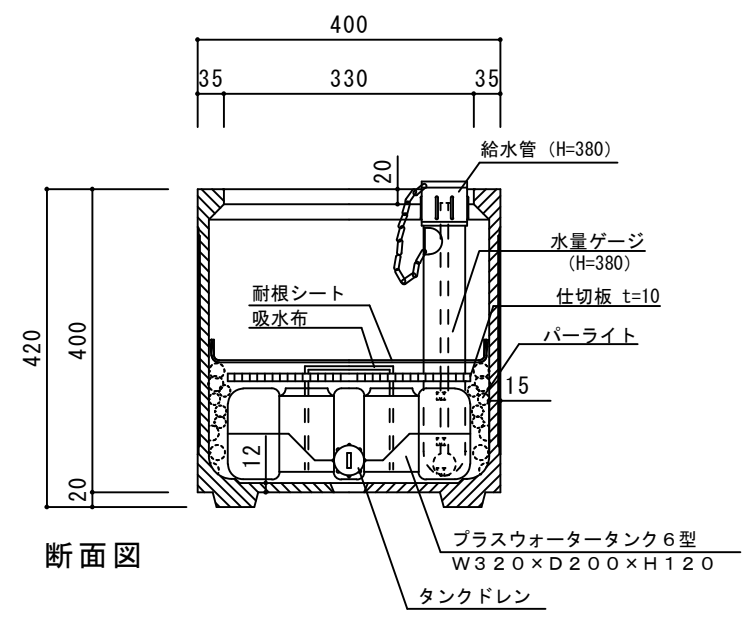

部品 No.	名称	材質・仕様
①	本体	GRC (ガラス強化セメント)・着色顔料 クリアー仕上

寸法誤差 / ± 5

品名	NUプランター ラスティックKD400 グレー プラスウォーターセット図	作成年月日	2021.3.4
品番	NU-RSKD400-GR	縮尺	1/10
重量/容量	2.2Kg / 土容量36リットル (プランター容量54リットル)	株式会社 トーシンコーポレーション	