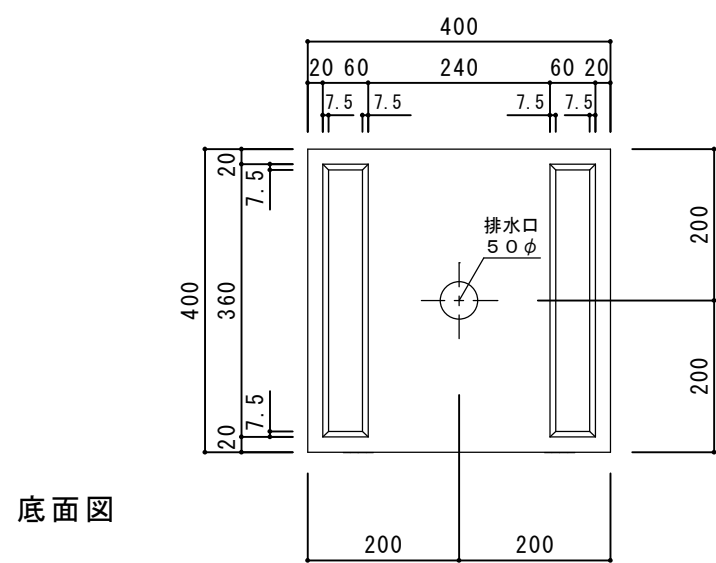

部品 No.	名称	材質・仕様
①	本体	GRC (ガラス強化セメント)・着色顔料 クリアー仕上

寸法誤差 / ± 5

品名	NUプランター ラスティックKD400 グレー プラスウォーターセット図	作成年月日	2021.3.4
品番	NU-RSKD400-GR	縮尺	1/10
重量/容量	2.2Kg / 土容量36リットル (プランター容量54リットル)	株式会社 トーシンコーポレーション	