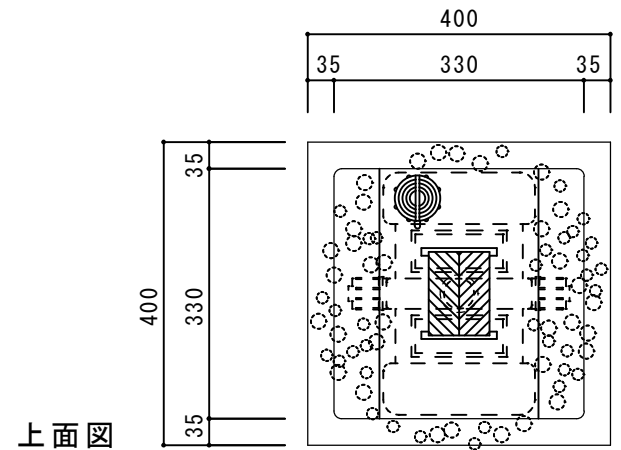

部品 No.	名称	材質・仕様
①	本体	GRC (ガラス強化セメント)・着色顔料 クリアー仕上

寸法誤差 / ± 5

品名	NUプランター ラスティックKD400 グレー プラスウォーターセット図	作成年月日	2021.3.4
品番	NU-RSKD400-GR	縮尺	1/10
重量/容量	2.2Kg / 土容量36リットル (プランター容量54リットル)	株式会社 トーシンコーポレーション	