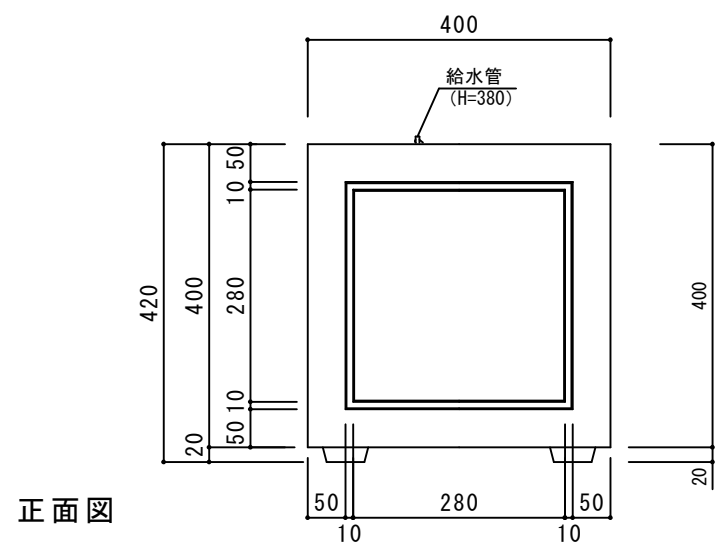

部品 No.	名称	材質・仕様
①	本体	GRC (ガラス強化セメント)・着色顔料 クリアー仕上

寸法誤差 / ± 5

品名	NUプランター ラスティックKD400 グレー プラスウォーターセット図	作成年月日	2021.3.4
品番	NU-RSKD400-GR	縮尺	1/10
重量/容量	2.2Kg / 土容量36リットル (プランター容量54リットル)	株式会社 トーシンコーポレーション	