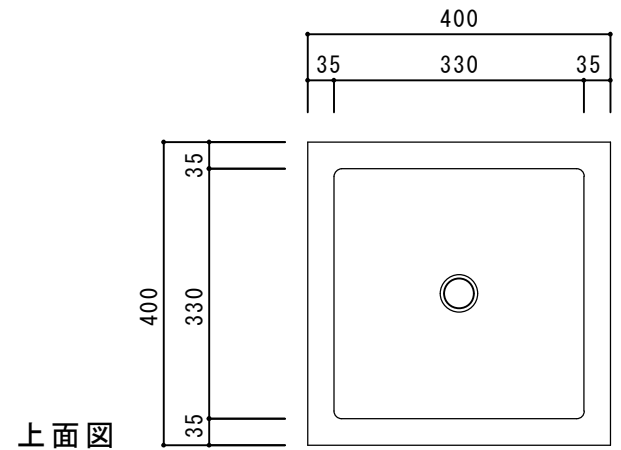

部品 No.	名称	材質・仕様
①	本体	GRC (ガラス強化セメント)・着色顔料 クリアー仕上

寸法誤差 / ± 5

品名	NUプランター ラスティックKD400 グレー	作成年月日	2021.3.4
品番	NU-RSKD400-GR	縮尺	1/10
重量/容量	22Kg / 54リットル		株式会社 トーシンコーポレーション