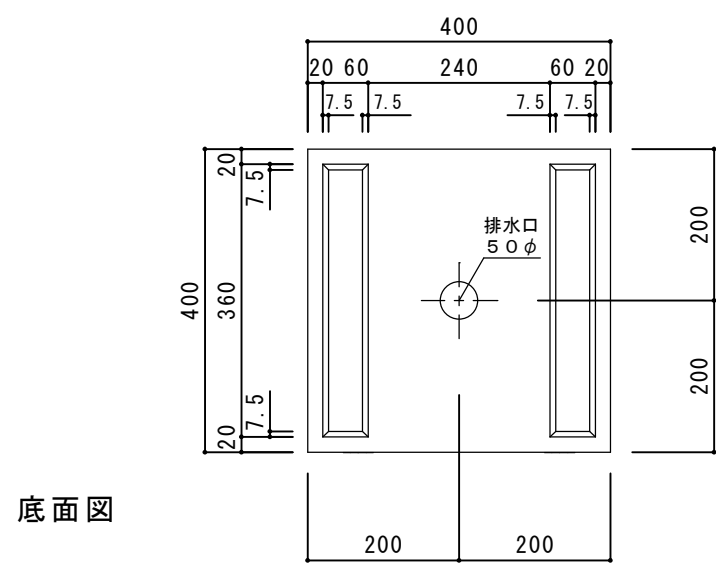

部品 No.	名称	材質・仕様
①	本体	GRC (ガラス強化セメント)・着色顔料 クリアー仕上

寸法誤差 / ± 5

品名	NUプランター ラスティックKD400 グレー	作成年月日	2021.3.4
品番	NU-RSKD400-GR	縮尺	1/10
重量/容量	22Kg / 54リットル		株式会社 トーシンコーポレーション