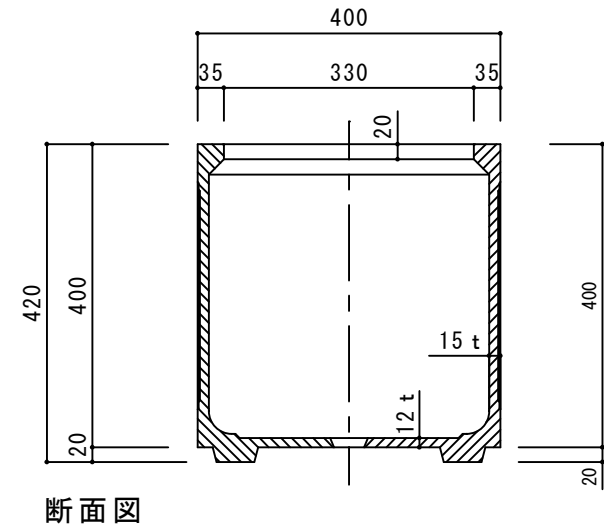

部品 No.	名称	材質・仕様
①	本体	GRC (ガラス強化セメント)・着色顔料 クリアー仕上

寸法誤差 / ± 5

品名	NUプランター ラスティックKD400 グレー	作成年月日	2021.3.4
品番	NU-RSKD400-GR	縮尺	1/10
重量/容量	22Kg / 54リットル		株式会社 トーシンコーポレーション