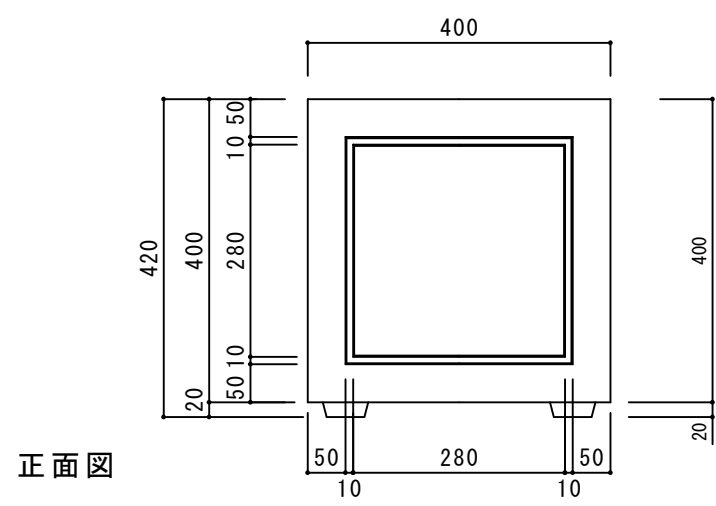

部品 No.	名称	材質・仕様
①	本体	GRC (ガラス強化セメント)・着色顔料 クリアー仕上

寸法誤差 / ± 5

品名	NUプランター ラスティックKD400 グレー	作成年月日	2021.3.4
品番	NU-RSKD400-GR	縮尺	1/10
重量/容量	22Kg / 54リットル		株式会社 トーシンコーポレーション