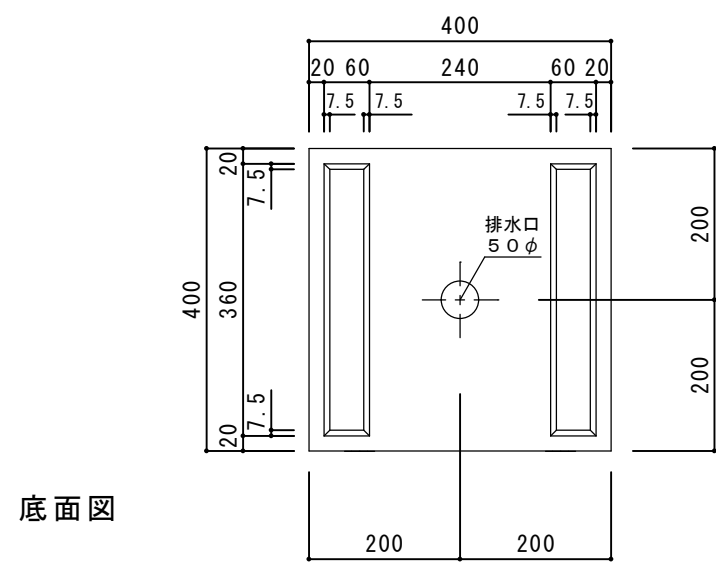

部品 No.	名称	材質・仕様
①	本体	GRC (ガラス強化セメント)・着色顔料 クリアー仕上

寸法誤差 / ± 5

品名	NUプランター ラスティックKD400 グレー/ベージュ	作成年月日	2021.3.4
品番	NU-RSKD400-GR/BG	縮尺	1/10
重量/容量	22Kg / 5.4リットル		株式会社 トーシンコーポレーション