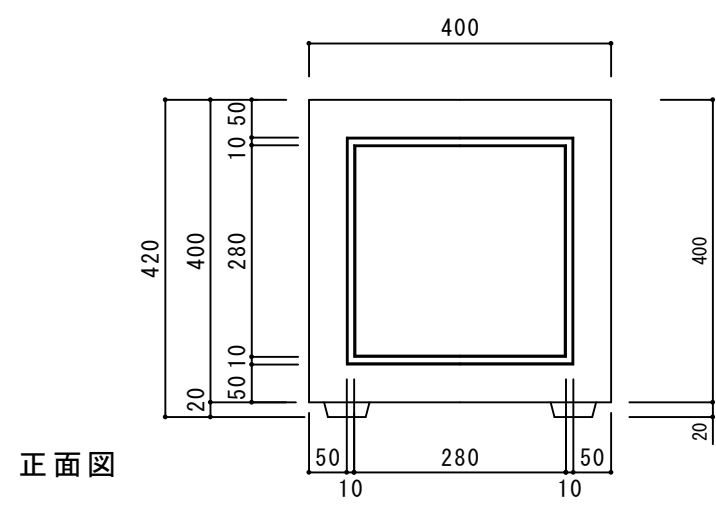

部品 No.	名称	材質・仕様
①	本体	GRC (ガラス強化セメント)・着色顔料 クリアー仕上

寸法誤差 / ± 5

品名	NUプランター ラスティックKD400 グレー/ベージュ	作成年月日	2021.3.4
品番	NU-RSKD400-GR/BG	縮尺	1/10
重量/容量	22Kg / 5.4リットル		株式会社 トーシンコーポレーション