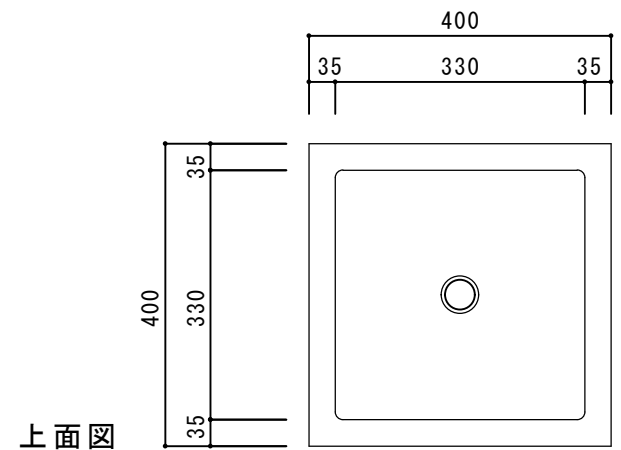

部品 No.	名称	材質・仕様
①	本体	GRC (ガラス強化セメント)・着色顔料 クリアー仕上

寸法誤差 / ± 5

品名	NUプランター ラスティックKD400 グレー/ベージュ	作成年月日	2021.3.4
品番	NU-RSKD400-GR/BG	縮尺	1/10
重量/容量	22Kg / 5.4リットル		株式会社 トーシンコーポレーション