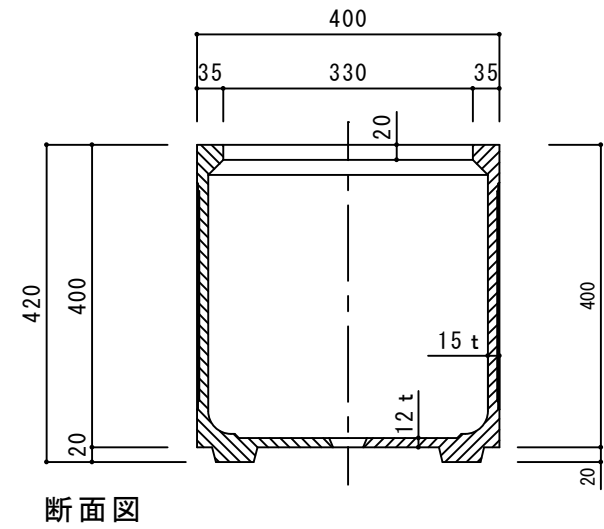

部品 No.	名称	材質・仕様
①	本体	GRC (ガラス強化セメント)・着色顔料 クリアー仕上

寸法誤差 / ± 5

品名	NUプランター ラスティックKD400 グレー/ベージュ	作成年月日	2021.3.4
品番	NU-RSKD400-GR/BG	縮尺	1/10
重量/容量	22Kg / 5.4リットル		株式会社 トーシンコーポレーション