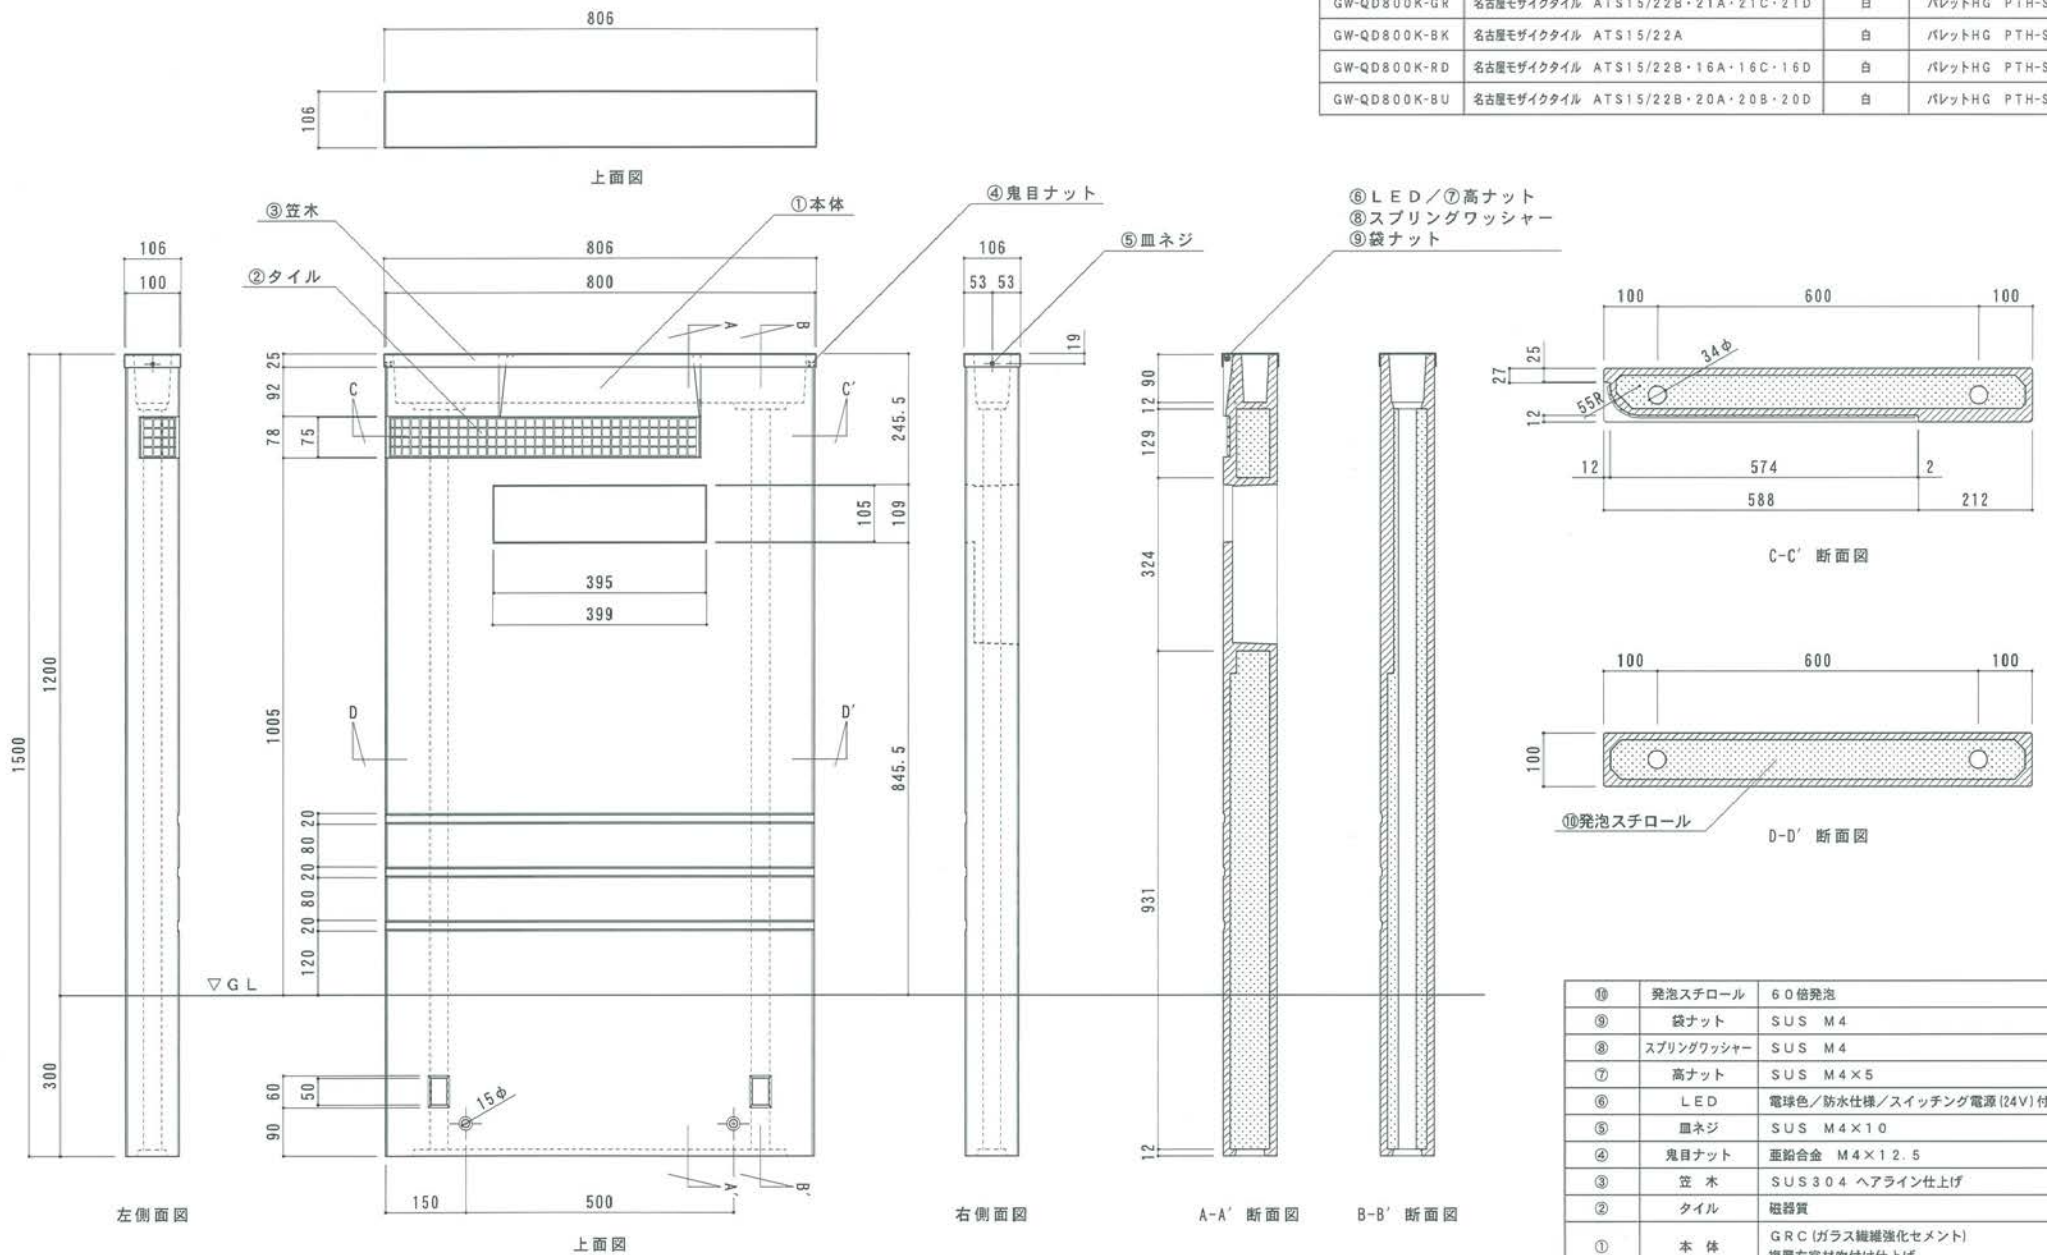

品番	タイル	目地色	仕上材
GW-QD800K-GR	名古屋モザイクタイル ATS15/22B・21A・21C・21D	白	パレットHG PTH-S002
GW-QD800K-BK	名古屋モザイクタイル ATS15/22A	白	パレットHG PTH-S002
GW-QD800K-RD	名古屋モザイクタイル ATS15/22B・16A・16C・16D	白	パレットHG PTH-S002
GW-QD800K-BU	名古屋モザイクタイル ATS15/22B・20A・20B・20D	白	パレットHG PTH-S002

⑩	発泡スチロール	60倍発泡
⑨	袋ナット	SUS M4
⑧	スプリングワッシャー	SUS M4
⑦	高ナット	SUS M4×5
⑥	LED	電球色/防水仕様/スイッチング電源(24V)付き
⑤	皿ネジ	SUS M4×10
④	鬼目ナット	亜鉛合金 M4×12.5
③	笠木	SUS304 ヘアライン仕上げ
②	タイル	磁器質
①	本体	GRC(ガラス繊維強化セメント) 複層左官材吹付け仕上げ
部品 No.	名称	材質・仕様

日付	担当	記事
△		
△		
△		
△		

寸法誤差/±5

品名	GW クッド800 (口金ポスト) グレー/ブラック/レッド/ブルー	作成年月日	2013. 3. 25	検 図
品番	GW-QD800K-GR/BK/RD/BU	縮 尺	1/10	
重量	80 Kg	株式会社 トーシンコーポレーション		