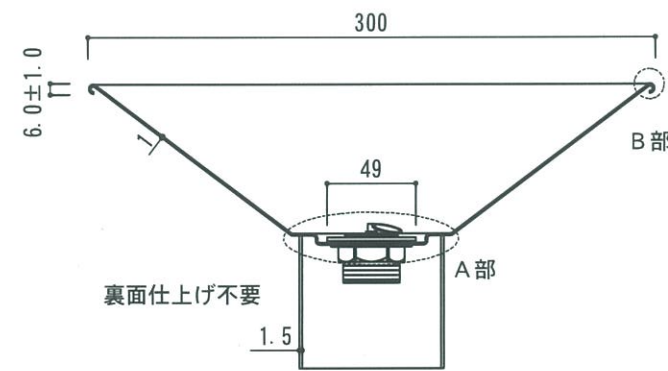

上面図

表面：ヘアライン仕上げ

A部拡大 1/1

B部拡大 1/1

正面図

断面図

⑤	排水金具用 締め付けナット×1個
④	排水金具用 ゴムパッキン×1枚
③	排水金具本体×1個 φ49×H27
②	排水金具用 ゴム栓×1個
①	ガーデンパン本体 ステンレス製

部品NO.	材質・仕様	
作成年月日	2012. 4. 10	検 図
縮 尺	1/4	

株式会社 トーシンコーポレーション

日付	担当	記事
①		
②		
③		

寸法誤差/±3

品 名	ガーデンパン ピッコロステン30 組立完成図
品 番	GPT-SUS30-PIC
重 量	0.9 Kg