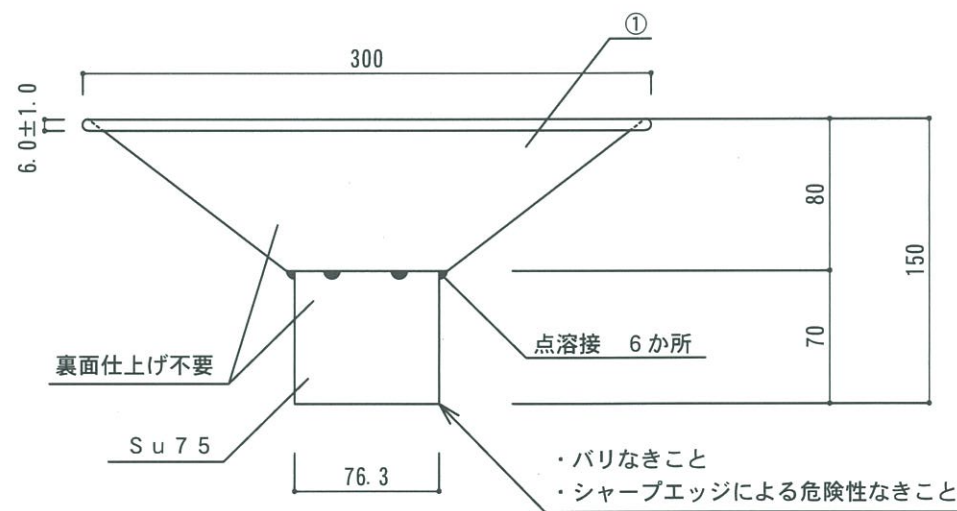

上面図

表面：ヘアライン仕上げ

A部拡大 1/1

B部拡大 1/1

正面図

断面図

⑤	排水金具用 締め付けナット×1個
④	排水金具用 ゴムパッキン×1枚
③	排水金具本体×1個 φ49×H27
②	排水金具用 ゴム栓×1個
①	ガーデンパン本体 ステンレス製

部品NO.	材質・仕様	
作成年月日	2012. 4. 10	検 図
縮 尺	1/4	

株式会社 トーシンコーポレーション

日付	担当	記事
①		
②		
③		

寸法誤差/±3

品 名	ガーデンパン ピッコロステン30 組立完成図
品 番	GPT-SUS30-PIC
重 量	0.9 Kg