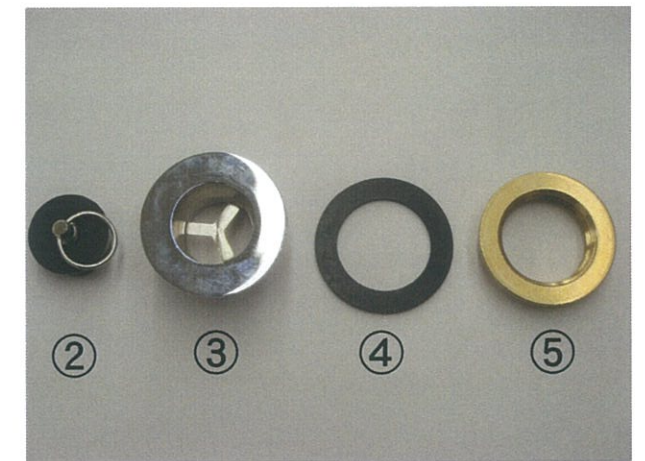

上面図

表面：ヘアライン仕上げ

A部拡大 1/1

B部拡大 1/1

正面図

断面図

⑤	排水金具用 締め付けナット×1個
④	排水金具用 ゴムパッキン×1枚
③	排水金具本体×1個 φ49×H27
②	排水金具用 ゴム栓×1個
①	ガーデンパン本体 ステンレス製

部品NO.	材質・仕様	
作成年月日	2012. 4. 10	検 図
縮 尺	1/4	