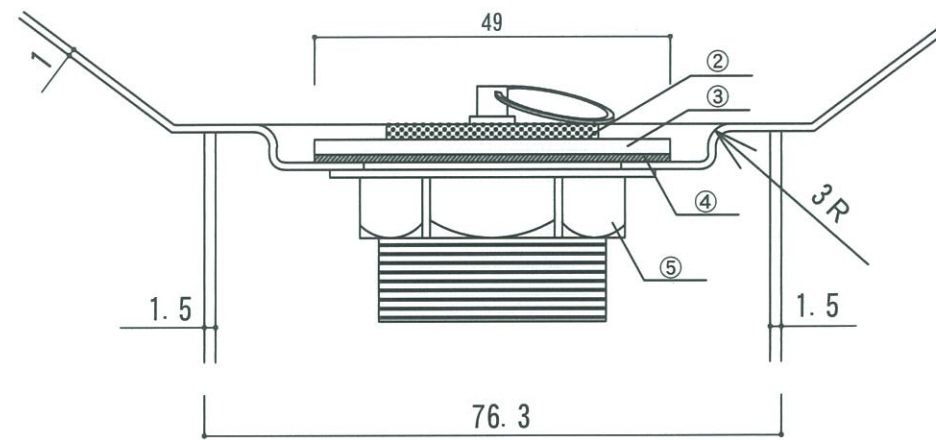

上面図

表面：ヘアライン仕上げ

A部拡大 1/1

B部拡大 1/1

正面図

断面図

⑤	排水金具用 締め付けナット×1個
④	排水金具用 ゴムパッキン×1枚
③	排水金具本体×1個 φ49×H27
②	排水金具用 ゴム栓×1個
①	ガーデンパン本体 ステンレス製

部品NO.	材質・仕様	
作成年月日	2012. 4. 10	検 図
縮 尺	1/4	

株式会社 トーシンコーポレーション

日付	担当	記事
①		
②		
③		

寸法誤差/±3

品 名	ガーデンパン ピッコロステン30 組立完成図
品 番	GPT-SUS30-PIC
重 量	0.9 Kg