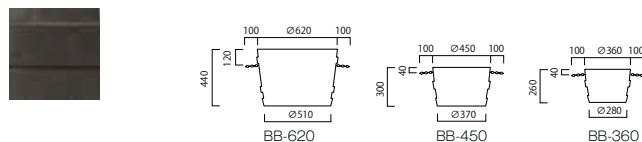

アクリル樹脂塗装

* () 内はPWのセット時の土容量です。

ビヤ樽ポルカ

使い込まれたビヤ樽の風合いをそのままに再現。
3種類のサイズを組み合わせて変化をお楽しみください。
屋内でも屋外でもあたたかな緑化空間を演出します。

ビヤ樽ポルカ

品番	外寸(mm) 直径(φ)×全高(H)	重量(kg)	容量(L)	GRC		一部受注生産品
				穴あり		
BB-620	φ620×H440	31	90(68)	○	6	
BB-450	φ450×H300	18	32	×	×	
BB-360	φ360×H260	11	17	×	×	

アクリル樹脂塗装

* () 内はPWのセット時の土容量です。

BS-700

CO-900

ビヤ樽舟型

ふたつ割りにしたビヤ樽を模したおしゃれなプランター。
木目調のあたたかさが、ショップや住宅など、
多彩な空間を華やかに演出します。

ビヤ樽舟型

品番	外寸(mm) 巾(W)×奥行(D)×全高(H)	重量(kg)	容量(L)	GRC		一部受注生産品
				穴あり		
BS-700	W700×D400×H300	21	35	×	×	