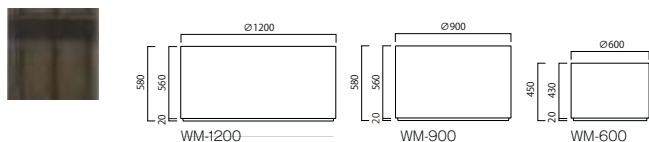

WM-900

BB-620

BB-360

BB-450

ウッディ

年月を重ねた木目の風合いを独自の技術で表現したプランター。
広々とした空間に、自然のやさしさを印象づけます。
グリーンとの相性もよく、どのような景観にも調和します。

ウッディ

品番	外寸(mm) 直径(φ)×全高(H)	重量(kg)	容量(L)	GRC		一部受注生産品
				穴あり		
WM-1200	φ1200×H580	101	595(464)	○	24×2	受注
WM-900	φ900×H580	62	331(254)	○	6×3	
WM-600	φ600×H450	36	107(73)	○	6	

アクリル樹脂塗装

* () 内はPWのセット時の土容量です。

ビヤ樽ポルカ

使い込まれたビヤ樽の風合いをそのままに再現。
3種類のサイズを組み合わせて変化をお楽しみください。
屋内でも屋外でもあたたかな緑化空間を演出します。

ビヤ樽ポルカ

品番	外寸(mm) 直径(φ)×全高(H)	重量(kg)	容量(L)	GRC		一部受注生産品
				穴あり		
BB-620	φ620×H440	31	90(68)	○	6	
BB-450	φ450×H300	18	32	×	×	
BB-360	φ360×H260	11	17	×	×	

アクリル樹脂塗装

* () 内はPWのセット時の土容量です。

BS-700

CO-900

ビヤ樽舟型

ふたつ割りにしたビヤ樽を模したおしゃれなプランター。
木目調のあたたかさが、ショップや住宅など、
多彩な空間を華やかに演出します。

ビヤ樽舟型

品番	外寸(mm) 巾(W)×奥行(D)×全高(H)	重量(kg)	容量(L)	GRC		一部受注生産品
				穴あり		
BS-700	W700×D400×H300	21	35	×	×	