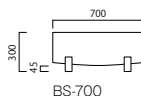

アクリル樹脂塗装

* () 内はPWのセット時の土容量です。

ビヤ樽ポルカ

使い込まれたビヤ樽の風合いをそのままに再現。
3種類のサイズを組み合わせて変化をお楽しみください。
屋内でも屋外でもあたたかな緑化空間を演出します。

ビヤ樽ポルカ

品番	外寸(mm) 直径(φ)×全高(H)	重量(kg)	容量(L)	GRC		一部受注生産品
				穴あり		
BB-620	φ620×H440	31	90(68)	○	6	
BB-450	φ450×H300	18	32	×	×	
BB-360	φ360×H260	11	17	×	×	

アクリル樹脂塗装

* () 内はPWのセット時の土容量です。

BS-700

CO-900

ビヤ樽舟型

ふたつ割りにしたビヤ樽を模したおしゃれなプランター。
木目調のあたたかさが、ショップや住宅など、
多彩な空間を華やかに演出します。

ビヤ樽舟型

品番	外寸(mm) 巾(W)×奥行(D)×全高(H)	重量(kg)	容量(L)	GRC		一部受注生産品
				穴あり		
BS-700	W700×D400×H300	21	35	×	×	

アクリル樹脂塗装

コニカル

遊び心をくすぐる木目調のすり鉢タイプのデザイン。
刈り込みトピアリーを入れたり、寄せ植えも自在です。
公園やアトリウムなどの広い空間にマッチするデザインです。

コニカル

品番	外寸(mm) 直径(φ)×全高(H)	重量(kg)	容量(L)	GRC		一部受注生産品
				穴あり		
CO-900	φ900×H420	33	144	×	×	受注

アクリル樹脂塗装