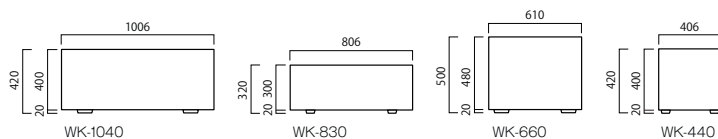

### グレンウッドィ

品番	外寸(mm) 巾(W)×奥行(D)×全高(H)	重量(kg)	容量(L)	GRC 穴あり	
				キャスター	PW貯水量(L)
WK-1040	W1006×D406×H420	40	140(93)	○	24
WK-830	W806×D306×H320	24	61(42)	○	12
WK-660	W610×D610×H500	49	160(114)	○	6
WK-440	W406×D406×H420	24	54(36)	○	6

アクリル樹脂塗装

\* ( ) 内はPWのセット時の土容量です。

WK-830

WK-440

\*商品の色は、工法や印刷により写真とは多少異なる場合があります。  
 \*PWとはプラスチックの略です。

\*特注にて排水穴をふさぐことができます。ただし完全防水ではありません。