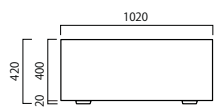

植栽：ユーゲニア、アザレア、セロシヤ、コタキナバル、アメジストセージ、ハツユキカズラ、デュランタライム、アイビー、セイヨウイワナンテン その他

ウェーブ

深く刻まれた凹凸によってダイナミックに描かれた躍動感のある波形デザインが魅力的な都市型プランターです。モダンな都市空間にフィットします。

ウェーブ K型

品番	外寸(mm) 巾(W)×奥行(D)×全高(H)	重量(kg)	容量(L)	GRC 景観色 穴あり	
				キャスター	PW貯水量(L)
WAV-1240-□□	W1220×D420×H420	57	169 (113)	○	24+6
WAV-1040-□□	W1020×D420×H420	44	140 (93)	○	24
WAV-840-□□	W820×D420×H420	38	117 (74)	○	12
WAV-440-□□	W420×D420×H420	23	54 (36)	○	6

*品番の□□には色番号が入ります。
アクリル樹脂塗装

* ( ) 内は PW のセット時の土容量です。

ウェーブ M型

品番	外寸(mm) 直径(φ)×全高(H)	重量(kg)	容量(L)	GRC 景観色 穴あり	
				キャスター	PW貯水量(L)
WAV-620M-□□	φ620×H435	33	108 (72)	○	6

*品番の□□には色番号が入ります。
アクリル樹脂塗装

* ( ) 内は PW のセット時の土容量です。

WAV-1040

*景観色については日本塗料工業会色見本帳 2015年H版にて色をご確認ください。 *特注にて排水穴をふさぐことができます。ただし完全防水ではありません。
*景観色とは景観に調和する国指定のカラーです。
*商品の色は、工法や印刷により写真とは多少異なる場合があります。
*PWとはプラスチックの略です。