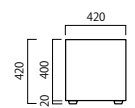

### ウェーブ K型

品番	外寸(mm) 巾(W)×奥行(D)×全高(H)	重量(kg)	容量(L)	GRC 景観色 穴あり	
				キャスター	PW貯水量(L)
WAV-1240-□□	W1220×D420×H420	57	169 (113)	○	24+6
WAV-1040-□□	W1020×D420×H420	44	140 (93)	○	24
WAV-840-□□	W820×D420×H420	38	117 (74)	○	12
WAV-440-□□	W420×D420×H420	23	54 (36)	○	6

### ウェーブ M型

品番	外寸(mm) 直径(φ)×全高(H)	重量(kg)	容量(L)	GRC 景観色 穴あり	
				キャスター	PW貯水量(L)
WAV-620M-□□	φ620×H435	33	108 (72)	○	6

\*品番の□□には色番号が入ります。  
アクリル樹脂塗装

\* ( ) 内は PW のセット時の土容量です。

WAV-620M-WH

ホワイト (WH)

受注色  
ダークブラウン (DB)  
H19-20B  
(景観色)

受注色  
ダークグレー (DG)  
H19-30A  
(景観色)

WAV-1240

WAV-1040

WAV-840

WAV-440

WAV-620M

\*景観色については日本塗料工業会色見本帳 2015年H版にて色をご確認ください。 \*特注にて排水穴をふさぐことができます。ただし完全防水ではありません。  
\*景観色とは景観に調和する国指定のカラーです。  
\*商品の色は、工法や印刷により写真とは多少異なる場合があります。  
\*PWとはプラスチックの略です。