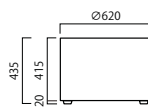

WAV-620M

*景観色については日本塗料工業会色見本帳 2015年H版にて色をご確認ください。 *特注にて排水穴をふさぐことができます。ただし完全防水ではありません。
*景観色とは景観に調和する国指定のカラーです。
*商品の色は、工法や印刷により写真とは多少異なる場合があります。
*PWとはプラスチックの略です。