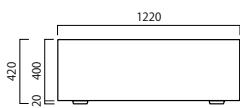

植栽：ユーゲニア、アザレア、セロシヤ、コタキナバル、アメジストセージ、ハツユキカズラ、デュランタライム、アイビー、セイヨウイワナンテン その他

ウェーブ

深く刻まれた凹凸によってダイナミックに描かれた躍動感のある波形デザインが魅力的な都市型プランターです。モダンな都市空間にフィットします。

ウェーブ K型

品番	外寸(mm) 巾(W)×奥行(D)×全高(H)	重量(kg)	容量(L)	GRC 景観色 穴あり	
				キャスター	PW貯水量(L)
WAV-1240-□□	W1220×D420×H420	57	169 (113)	○	24+6
WAV-1040-□□	W1020×D420×H420	44	140 (93)	○	24
WAV-840-□□	W820×D420×H420	38	117 (74)	○	12
WAV-440-□□	W420×D420×H420	23	54 (36)	○	6

*品番の□□には色番号が入ります。
アクリル樹脂塗装

* ( ) 内は PW のセット時の土容量です。

ウェーブ M型

品番	外寸(mm) 直径(φ)×全高(H)	重量(kg)	容量(L)	GRC 景観色 穴あり	
				キャスター	PW貯水量(L)
WAV-620M-□□	φ620×H435	33	108 (72)	○	6

*品番の□□には色番号が入ります。
アクリル樹脂塗装

* ( ) 内は PW のセット時の土容量です。

WAV-1240

*景観色については日本塗料工業会色見本帳 2015年H版にて色をご確認ください。 *特注にて排水穴をふさぐことができます。ただし完全防水ではありません。
*景観色とは景観に調和する国指定のカラーです。
*商品の色は、工法や印刷により写真とは多少異なる場合があります。
*PWとはプラスチックの略です。