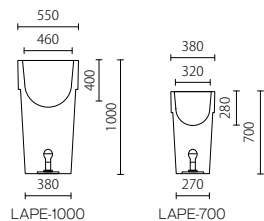

LAPE-1000

LVAG-600

Aperto-Light アペルト・ライト

ライト内蔵プランターのシンプルな角型タイプ。
 場所を選ばないデザインで幅広い空間にフィットします。
 スタンドタイプの植栽に最適です。

品番	外寸(mm) 巾(W)×奥行(D)×全高(H)	インポート ポリエチレン 穴なし	
		重量(kg)	容量(L)
LAPE-1000	W550×D550×H1000	17	59
LAPE-700	W380×D380×H700	8	20

*電球・水抜き穴に関しては P070 をご確認ください。
 *容量 (L) はおおよその数量です。

穴あけ加工可

Vago-Light ヴァーゴ・ライト

ライト内蔵プランターのスタンダードなポット型タイプ。
 商業施設でナイトシーンを演出するなど用途はいろいろ。
 シンボルサインとしても最適です。

品番	外寸(mm) 直径(φ)×全高(H)	インポート ポリエチレン 穴なし	
		重量(kg)	容量(L)
LVAG-600	φ680×H600	8.5	55

*電球・水抜き穴に関しては P070 をご確認ください。
 *容量 (L) はおおよその数量です。

穴あけ加工可