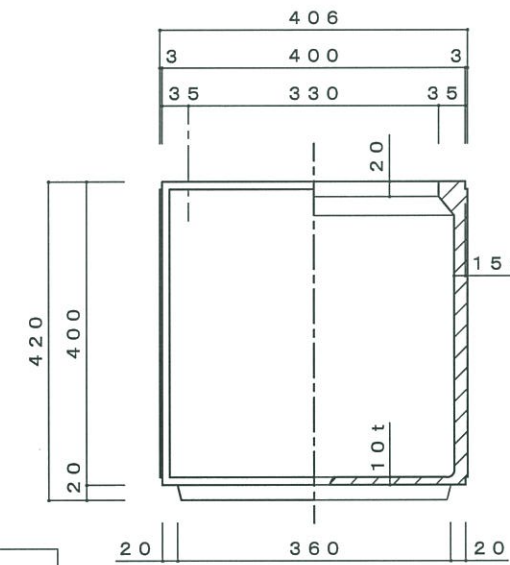

平面図

立・断面図

底面図

側・断面図

品名	プランタープレート・シルキーグレー・景観色ダークブラウン・景観色ダークグレー SP-1040-SGR・DB・DG	製品番号		検 図
重量・容量	40 Kg / 140 リットル	縮 尺	1/10	三澤 山内
材質・仕上	GRC(ガラス繊維強化セメント)・アクリル樹脂塗装	株式会社 トーシンコーポレーション		

平面図

立・断面図

側・断面図

底面図

品名	プランターブレン・シルキーグレー・景観色ダークブラウン・景観色ダークグレー SP-840-SGR・DB・DG	製品番号		検 図
重量・容量	33 Kg / 111 リットル	縮 尺	1/10	
材質・仕上	GRC(ガラス繊維強化セメント)・アクリル樹脂塗装	株式会社 トーシンコーポレーション		

' 08.12.22 重量変更 29kg→33kg 受注色追加

寸法誤差/±5