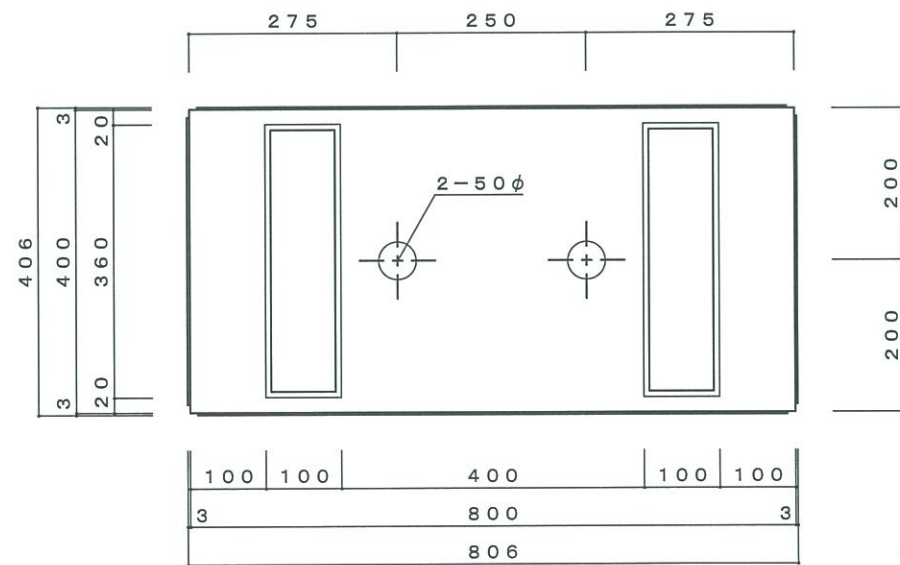

平面図

立・断面図

底面図

側・断面図

品名	プランタープレート・シルキーグレー・景観色ダークブラウン・景観色ダークグレー SP-1040-SGR・DB・DG	製品番号		検 図
重量・容量	40 Kg / 140 リットル	縮 尺	1/10	三澤 山内
材質・仕上	GRC(ガラス繊維強化セメント)・アクリル樹脂塗装	株式会社 トーシンコーポレーション		

平面図

立・断面図

側・断面図

底面図

品名	プランターブレン・シルキーグレー・景観色ダークブラウン・景観色ダークグレー SP-840-SGR・DB・DG	製品番号		検 図
重量・容量	33 Kg / 111 リットル	縮 尺	1/10	
材質・仕上	GRC(ガラス繊維強化セメント)・アクリル樹脂塗装	株式会社 トーシンコーポレーション		

' 08.12.22 重量変更 29kg→33kg 受注色追加

寸法誤差/±5