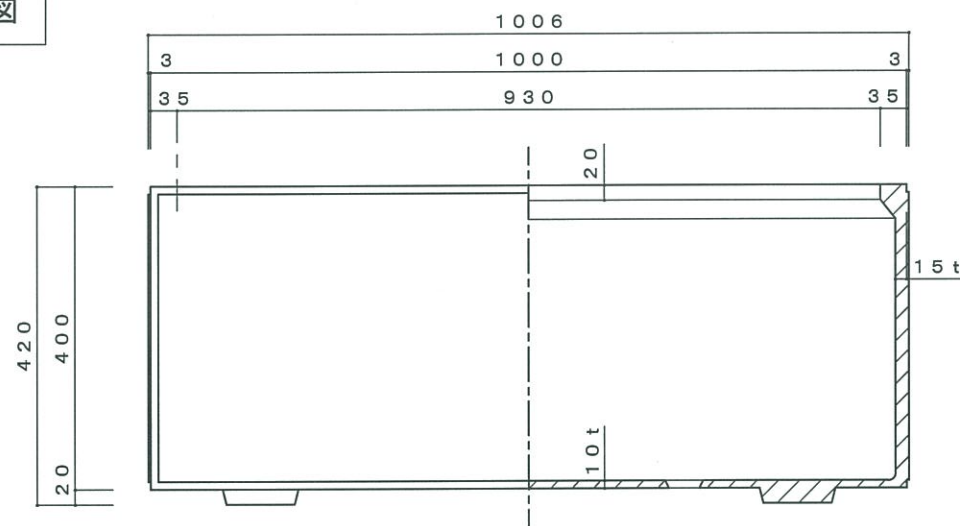

平面図

立・断面図

底面図

側・断面図

品名	プランタープレート・シルキーグレー・景観色ダークブラウン・景観色ダークグレー SP-1040-SGR・DB・DG	製品番号		検 図
重量・容量	40 Kg / 140 リットル	縮 尺	1/10	三澤 山内
材質・仕上	GRC(ガラス繊維強化セメント)・アクリル樹脂塗装	株式会社 トーシンコーポレーション		

平面図

立・断面図

側・断面図

底面図

品名	プランターブレン・シルキーグレー・景観色ダークブラウン・景観色ダークグレー SP-840-SGR・DB・DG	製品番号		検 図
重量・容量	33 Kg / 111 リットル	縮 尺	1/10	
材質・仕上	GRC(ガラス繊維強化セメント)・アクリル樹脂塗装	株式会社 トーシンコーポレーション		

' 08.12.22 重量変更 29kg→33kg 受注色追加

寸法誤差/±5