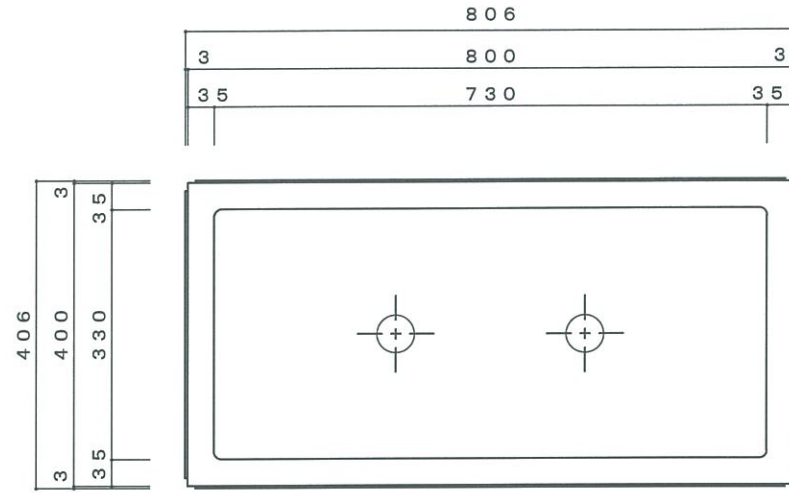

平面図

立・断面図

底面図

側・断面図

品名	プランタープレート・シルキーグレー・景観色ダークブラウン・景観色ダークグレー SP-1040-SGR・DB・DG	製品番号		検 図
重量・容量	40 Kg / 140 リットル	縮 尺	1/10	三澤 山内
材質・仕上	GRC(ガラス繊維強化セメント)・アクリル樹脂塗装	株式会社 トーシンコーポレーション		

平面図

立・断面図

側・断面図

底面図

品名	プランターブレン・シルキーグレー・景観色ダークブラウン・景観色ダークグレー SP-840-SGR・DB・DG	製品番号		検 図
重量・容量	33 Kg / 111 リットル	縮 尺	1/10	
材質・仕上	GRC(ガラス繊維強化セメント)・アクリル樹脂塗装	株式会社 トーシンコーポレーション		

' 08.12.22 重量変更 29kg→33kg 受注色追加

寸法誤差/±5