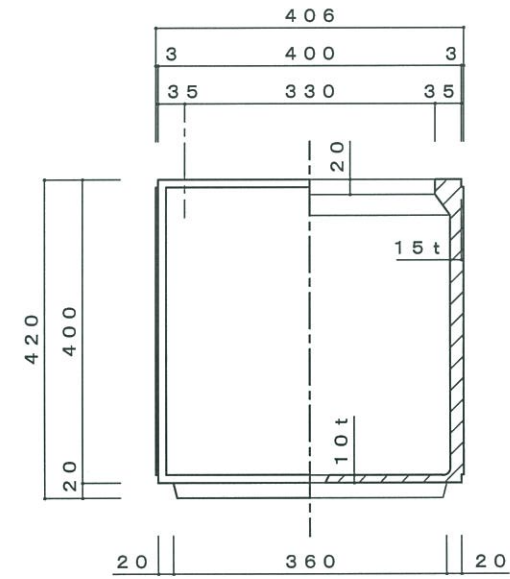

平面図

立・断面図

底面図

側・断面図

品名	プランタープレート・シルキーグレー・景観色ダークブラウン・景観色ダークグレー SP-1040-SGR・DB・DG	製品番号		検 図
重量・容量	40 Kg / 140 リットル	縮 尺	1/10	三澤 山内
材質・仕上	GRC(ガラス繊維強化セメント)・アクリル樹脂塗装	株式会社 トーシンコーポレーション		

平面図

立・断面図

側・断面図

底面図

品名	プランターブレン・シルキーグレー・景観色ダークブラウン・景観色ダークグレー SP-840-SGR・DB・DG	製品番号		検 図
重量・容量	33 Kg / 111 リットル	縮 尺	1/10	
材質・仕上	GRC(ガラス繊維強化セメント)・アクリル樹脂塗装	株式会社 トーシンコーポレーション		

' 08.12.22 重量変更 29kg→33kg 受注色追加

寸法誤差/±5