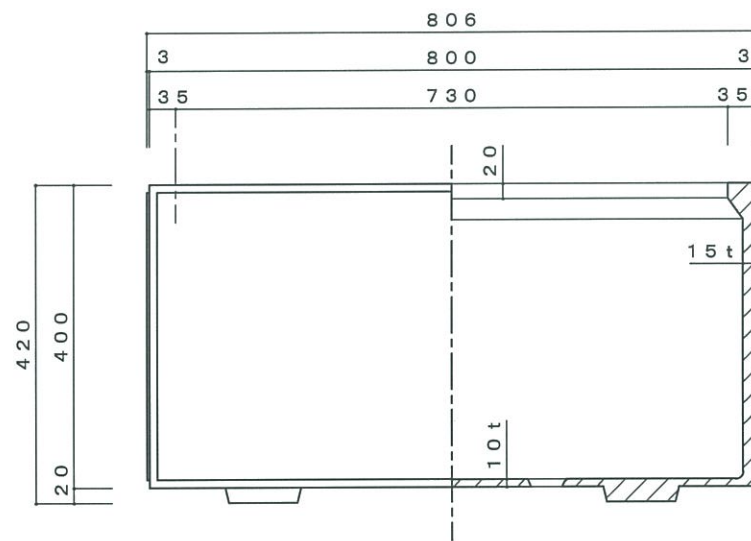

平面図

立・断面図

底面図

側・断面図

品名	プランタープレート・シルキーグレー・景観色ダークブラウン・景観色ダークグレー SP-1040-SGR・DB・DG	製品番号		検 図
重量・容量	40 Kg / 140 リットル	縮 尺	1/10	三澤 山内
材質・仕上	GRC(ガラス繊維強化セメント)・アクリル樹脂塗装	株式会社 トーシンコーポレーション		

平面図

立・断面図

側・断面図

底面図

品名	プランターブレン・シルキーグレー・景観色ダークブラウン・景観色ダークグレー SP-840-SGR・DB・DG	製品番号		検 図
重量・容量	33 Kg / 111 リットル	縮 尺	1/10	
材質・仕上	GRC(ガラス繊維強化セメント)・アクリル樹脂塗装	株式会社 トーシンコーポレーション		

' 08.12.22 重量変更 29kg→33kg 受注色追加

寸法誤差/±5