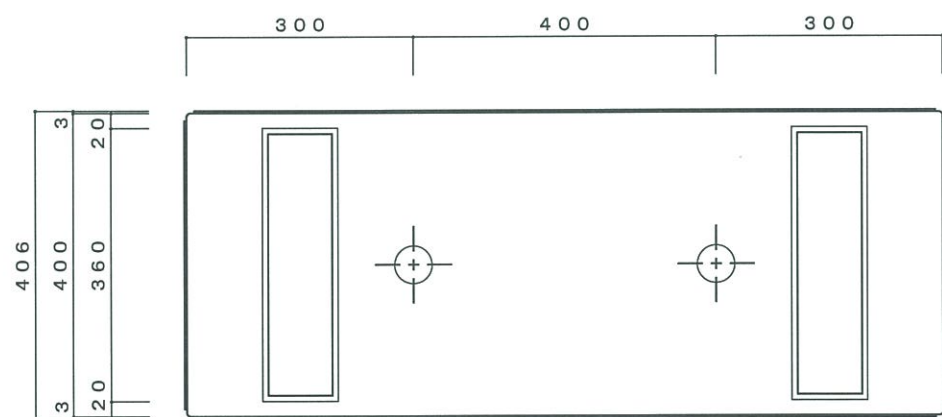

平面図

立・断面図

底面図

側・断面図

品名	プランタープレート・シルキーグレー・景観色ダークブラウン・景観色ダークグレー SP-1040-SGR・DB・DG	製品番号		検 図
重量・容量	40 Kg / 140 リットル	縮 尺	1/10	三澤 山内
材質・仕上	GRC(ガラス繊維強化セメント)・アクリル樹脂塗装	株式会社 トーシンコーポレーション		

平面図

立・断面図

側・断面図

底面図

品名	プランターブレン・シルキーグレー・景観色ダークブラウン・景観色ダークグレー SP-840-SGR・DB・DG	製品番号		検 図
重量・容量	33 Kg / 111 リットル	縮 尺	1/10	
材質・仕上	GRC(ガラス繊維強化セメント)・アクリル樹脂塗装	株式会社 トーシンコーポレーション		

' 08.12.22 重量変更 29kg→33kg 受注色追加

寸法誤差/±5