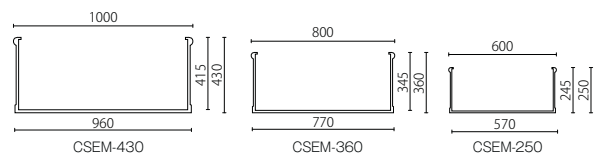

*輸入品につき納期をご確認ください。なお予告なしに仕様変更や生産中止となる場合があります。
*樹脂製品は、その特性によりカタログ掲載サイズより5%程度の誤差が生じる場合があります。
*商品の色は、工法や印刷により写真とは多少異なる場合があります。