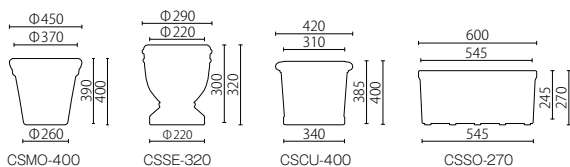

### Shabby Serata-Classical シャビー セラータ・クラシカル

インポート ポリエチレン 穴なし

品番	外寸(mm) 巾(W)×奥行(D)×全高(H)	重量(kg)	容量(L)
CSSE-320	φ290×H320	1.4	8

穴あけ加工可

### Shabby Cubo-Classical シャビー クーボ・クラシカル

インポート ポリエチレン 穴なし

品番	外寸(mm) 巾(W)×奥行(D)×全高(H)	重量(kg)	容量(L)
CSCU-400	W420×D420×H400	3.4	60

穴あけ加工可

### Shabby Sonno-Classical シャビー ソンノ・クラシカル

インポート ポリエチレン 穴なし

品番	外寸(mm) 巾(W)×奥行(D)×全高(H)	重量(kg)	容量(L)
CSSO-270	W600×D280×H270	2.5	28

穴あけ加工可

### センプリッチェ・クラシカル

インポート FRP 穴あり

品番	外寸(mm) 巾(W)×奥行(D)×全高(H)	重量(kg)	容量(L)
CSEM-430	W1000×D450×H430	16	160
CSEM-360	W800×D380×H360	11	80
CSEM-250	W600×D270×H250	6.5	30
CSEM-580	W650×D650×H580	18.5	190
CSEM-490	W550×D550×H490	13.5	110
CSEM-380	W430×D430×H380	9	50