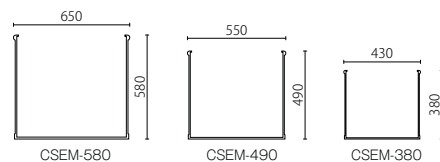

*輸入品につき納期をご確認ください。なお予告なしに仕様変更や生産中止となる場合があります。
*樹脂製品は、その特性によりカタログ掲載サイズより5%程度の誤差が生じる場合があります。
*商品の色は、工法や印刷により写真とは多少異なる場合があります。