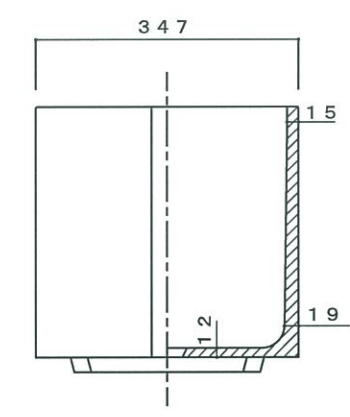

平面図

表面テクスチャー

正面・断面図

側・断面図

底面図

寸法誤差/±5

品名	シード・ホワイト・景観色ダークブラウン・景観色ダークグレー SE-935-WH・DB・DG	作成年月日	'09. 1. 5	検 図
重量・容量	21 Kg / 65 リットル	縮 尺	1/10	三澤 尚
材質・仕上	GRC(ガラス繊維強化セメント)・アクリル樹脂塗装	株式会社 トーシンコーポレーション		