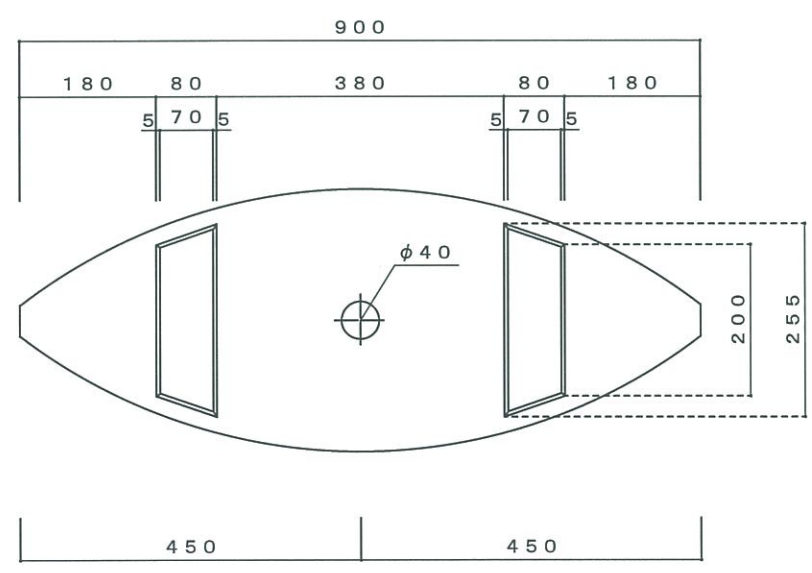

平面図

表面テクスチャー

正面・断面図

側・断面図

底面図

寸法誤差/±5

品名	シード・ホワイト・景観色ダークブラウン・景観色ダークグレー SE-935-WH・DB・DG	作成年月日	'09. 1. 5	検 図
重量・容量	21 Kg / 65 リットル	縮 尺	1/10	三澤 尚
材質・仕上	GRC(ガラス繊維強化セメント)・アクリル樹脂塗装	株式会社 トーシンコーポレーション		