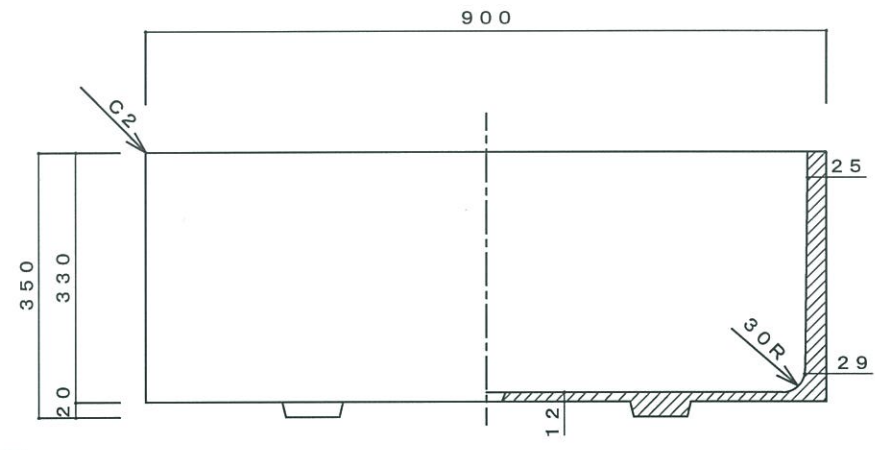

平面図

表面テクスチャー

正面・断面図

側・断面図

底面図

寸法誤差/±5

品名	シード・ホワイト・景観色ダークブラウン・景観色ダークグレー SE-935-WH・DB・DG	作成年月日	'09. 1. 5	検 図
重量・容量	21 Kg / 65 リットル	縮 尺	1/10	三澤 尚
材質・仕上	GRC(ガラス繊維強化セメント)・アクリル樹脂塗装	株式会社 トーシンコーポレーション		