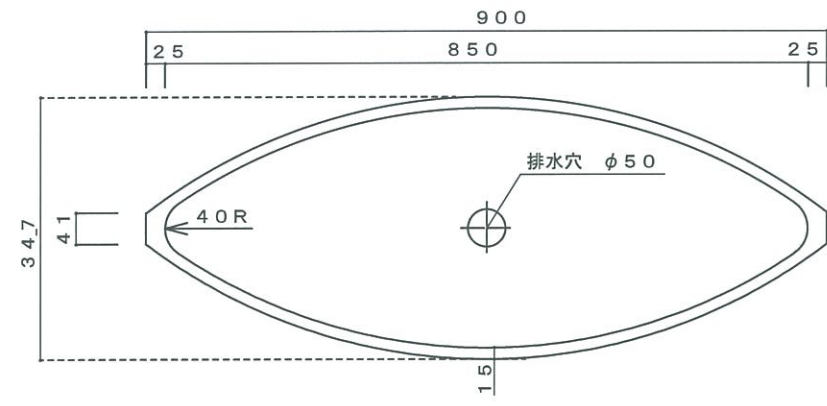

平面図

表面テクスチャー

正面・断面図

側・断面図

底面図

寸法誤差/±5

品名	シード・ホワイト・景観色ダークブラウン・景観色ダークグレー SE-935-WH・DB・DG	作成年月日	'09. 1. 5	検 図
重量・容量	21 Kg / 65 リットル	縮 尺	1/10	三澤 尚
材質・仕上	GRC(ガラス繊維強化セメント)・アクリル樹脂塗装	株式会社 トーシンコーポレーション		