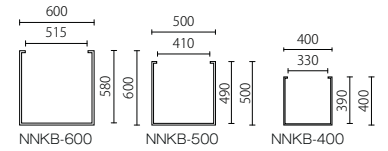

Notte-Natural ノッテ・ナチュラル

豊かな雰囲気をもたらす深みのある上質な黒の質感。
自然な風合いとストイックでいて上品なフォルムが、空間を引き締めます。

NNKB-400

NNMO-1000

NNSN-600

Notte Cubo-Natural ノッテ クーボ・ナチュラル

インポート FRP 穴あり

品番	外寸(mm) 巾(W)×奥行(D)×全高(H)	重量(kg)	容量(L)
NNKB-600	W600×D600×H600	11.5	205
NNKB-500	W500×D500×H500	8.5	120
NNKB-400	W400×D400×H400	5.5	60

Notte Montante-Natural ノッテ モンタンテ・ナチュラル

インポート FRP 穴あり

品番	外寸(mm) 巾(W)×奥行(D)×全高(H)	重量(kg)	容量(L)
NNMO-1000	W400×D400×H1000	10.5	140

Notte Sonno-Natural ノッテ ソンノ・ナチュラル

インポート FRP 穴あり

品番	外寸(mm) 巾(W)×奥行(D)×全高(H)	重量(kg)	容量(L)
NNSN-1000	W1000×D450×H450	14	180
NNSN-800	W800×D310×H310	10	70
NNSN-600	W600×D200×H200	5	20