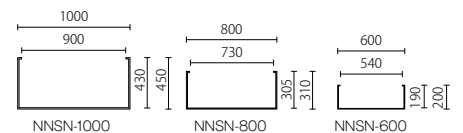

Notte Montante-Natural ノッテ モンタンテ・ナチュラル

インポート FRP 穴あり

品番	外寸(mm) 巾(W)×奥行(D)×全高(H)	重量(kg)	容量(L)
NNMO-1000	W400×D400×H1000	10.5	140

Notte Sonno-Natural ノッテ ソンノ・ナチュラル

インポート FRP 穴あり

品番	外寸(mm) 巾(W)×奥行(D)×全高(H)	重量(kg)	容量(L)
NNSN-1000	W1000×D450×H450	14	180
NNSN-800	W800×D310×H310	10	70
NNSN-600	W600×D200×H200	5	20