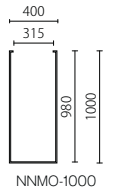

Notte-Natural ノッテ・ナチュラル

豊かな雰囲気をもたらす深みのある上質な黒の質感。
自然な風合いとストイックでいて上品なフォルムが、空間を引き締めます。

NNKB-400

NNMO-1000

NNSN-600

Notte Cubo-Natural ノッテ クーボ・ナチュラル

インポート FRP 穴あり

品番	外寸(mm) 巾(W)×奥行(D)×全高(H)	重量(kg)	容量(L)
NNKB-600	W600×D600×H600	11.5	205
NNKB-500	W500×D500×H500	8.5	120
NNKB-400	W400×D400×H400	5.5	60

Notte Montante-Natural ノッテ モンタンテ・ナチュラル

インポート FRP 穴あり

品番	外寸(mm) 巾(W)×奥行(D)×全高(H)	重量(kg)	容量(L)
NNMO-1000	W400×D400×H1000	10.5	140

Notte Sonno-Natural ノッテ ソンノ・ナチュラル

インポート FRP 穴あり

品番	外寸(mm) 巾(W)×奥行(D)×全高(H)	重量(kg)	容量(L)
NNSN-1000	W1000×D450×H450	14	180
NNSN-800	W800×D310×H310	10	70
NNSN-600	W600×D200×H200	5	20