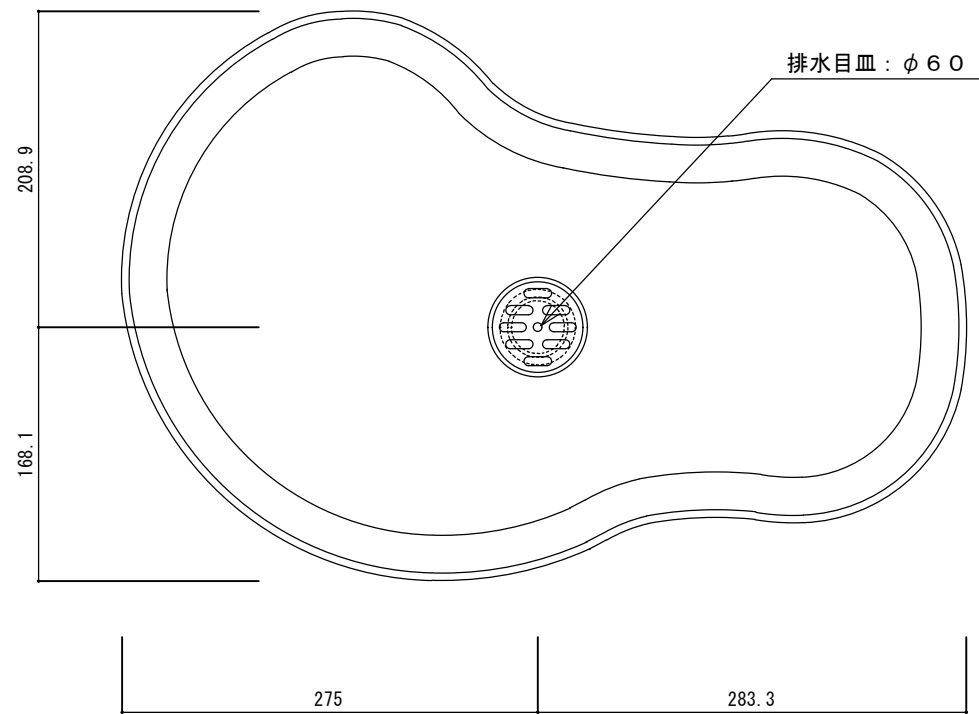

【正背面図】

【側面図】

【天面図】

【側面図】

【底面図】

【正背面図】

寸法誤差/±3

品名	ガーデンパントレビ UNITE LOG ホワイト	作成年月日	2017.7.7
品番	GPT-UNITE-LOG-WH	縮尺	1/5
重量	(12) Kg	株式会社 トーシンコーポレーション	