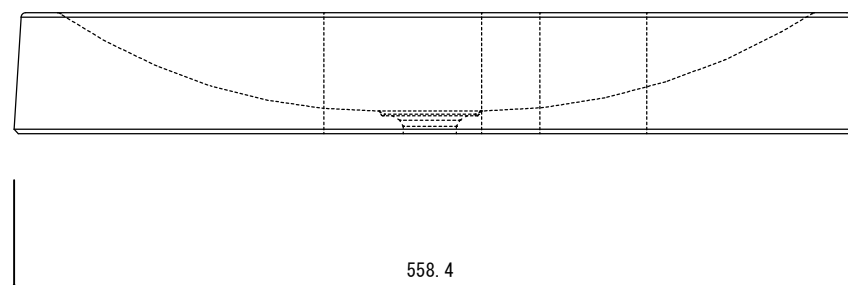

【正背面図】

【側面図】

【天面図】

【側面図】

【底面図】

【正背面図】

寸法誤差/±3

品名	ガーデンパントレビ UNITE LOG ホワイト	作成年月日	2017.7.7
品番	GPT-UNITE-LOG-WH	縮尺	1/5
重量	(12) Kg	株式会社 トーシンコーポレーション	