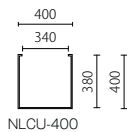

Legno Cubo-natural

レグノ クーボ・ナチュラル

インテリア性の高い木目調のデザイン仕上げのプランター。
植物との相性も良く、鉢カバーとしてお使いいただけます。

レグノ クーボ・ナチュラル

インポート ポリエチレン 穴なし

品番	外寸(mm) 巾(W)×奥行(D)×全高(H)	重量(kg)	容量(L)
NLCU-400	W400×D400×H400	6.5	—

*内鉢が必要です。室内専用カバーとしてご使用ください。
水漏れの恐れがありますので、プラ鉢の下に受け皿を敷くことをおすすめします。
品番 NLCU-400 適応号数 10号