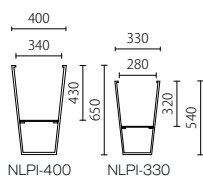

Legno piramide-natural

レグノ ピラミーデ・ナチュラル

落ち着いた色合いの美しい木目で高級感が漂います。
鉢カバーとしてお使いいただけますので
気軽に中の植物を入れ替えて楽しめます。

レグノ ピラミーデ・ナチュラル

☐ インポート ☐ ポリエチレン ☐ 穴なし

品番	外寸(mm) 巾(W)×奥行(D)×全高(H)	重量(kg)	容量(L)
NLPI-650	W400×D400×H650	7.4	—
NLPI-540	W330×D330×H540	5.1	—

*内鉢が必要です。室内専用カバーとしてご使用ください。
水漏れの恐れがありますので、プラ鉢の下に受け皿を敷くことをおすすめします。
品番 NLPI-400 適応号数 10号
品番 NLPI-330 適応号数 8号

*輸入品につき納期をご確認ください。なお予告なしに仕様変更や生産中止となる場合があります。
*樹脂製品は、その特性によりカタログ掲載サイズより5%程度の誤差が生じる場合があります。
*商品の色は、工法や印刷により写真とは多少異なる場合があります。