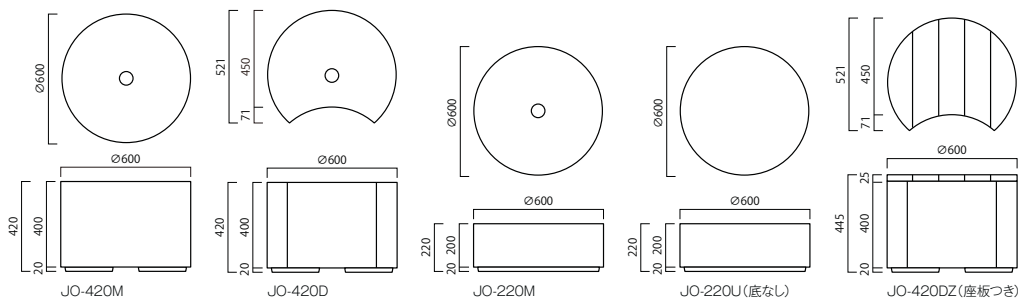

### ジョイナス

GRC 穴あり 受注生産品

品番	外寸(mm) 直径(φ)×全高(H)	重量(kg)	容量(L)	キャスター	PW貯水量(L)	
JO-420M-□□	φ600×H420	29	99(75)	×	6	受注
JO-420D-□□	φ600×H420	29	82(62)	×	6	受注
JO-220M-□□	φ600×H220	16	49	×	×	受注
JO-220U-□□(底なし)	φ600×H220	16	-	×	×	受注
JO-420DZ-□□(座板付き)	φ600×H445	36	-	×	×	受注

ホワイト (WH) アイボリー (IV) ライトブラウン (LB)

品番の□□には色番号が入ります  
複層左官材 ほうき掃き仕上げ  
座板:リサイクル樹脂木

\* ( ) 内は PW のセット時の土容量です。

※ベンチ部分は固定式となっております。  
※組み合わせによってはプランターの連結部に目地が入ります。

\*商品の色は、工法や印刷により写真とは多少異なる場合があります。  
\*PWとはプラスウォーターの略です。