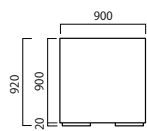

FRP大型スクエア

品番	外寸(mm) 巾(W)×奥行(D)×全高(H)	重量(kg)	容量(L)	FRP		穴あり		受注生産品	
				キャスター	PW貯水量(L)	キャスター	PW貯水量(L)	キャスター	PW貯水量(L)
HC-9090-□□	W900×D900×H920	46	682	○	×	○	×	×	受注
HC-7575-□□	W750×D750×H770	25	390	○	×	○	×	×	受注
HC-6060-□□	W600×D600×H620	20	196	○	×	○	×	×	受注

*品番の□□には色番号が入ります。
 吹付けタイル(柚子肌) アクリルウレタン樹脂塗装

ホワイト (WH)

ブラック (BK)

オプションで
滑面仕上げ可

HC-9090

HC-7575

HC-6060

*商品の色は、工法や印刷により写真とは多少異なる場合があります。