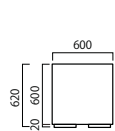

FRP大型スクエア

品番	外寸(mm) 巾(W)×奥行(D)×全高(H)	重量(kg)	容量(L)	FRP		穴あり		受注生産品	
				キャスター	PW貯水量(L)	キャスター	PW貯水量(L)	キャスター	PW貯水量(L)
HC-9090-□□	W900×D900×H920	46	682	○	×	○	×	×	受注
HC-7575-□□	W750×D750×H770	25	390	○	×	○	×	×	受注
HC-6060-□□	W600×D600×H620	20	196	○	×	○	×	×	受注

*品番の□□には色番号が入ります。
 吹付けタイル(柚子肌) アクリルウレタン樹脂塗装

ホワイト (WH)

ブラック (BK)

オプションで
滑面仕上げ可

HC-9090

HC-7575

HC-6060

*商品の色は、工法や印刷により写真とは多少異なる場合があります。