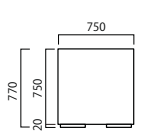

FRP大型スクエア

品番	外寸(mm) 巾(W)×奥行(D)×全高(H)	重量(kg)	容量(L)	FRP		穴あり		受注生産品	
				キャスター	PW貯水量(L)	キャスター	PW貯水量(L)	キャスター	PW貯水量(L)
HC-9090-□□	W900×D900×H920	46	682	○	×	○	×	×	受注
HC-7575-□□	W750×D750×H770	25	390	○	×	○	×	×	受注
HC-6060-□□	W600×D600×H620	20	196	○	×	○	×	×	受注

*品番の□□には色番号が入ります。
 吹付けタイル(柚子肌) アクリルウレタン樹脂塗装

ホワイト (WH)

ブラック (BK)

オプションで
滑面仕上げ可

HC-9090

HC-7575

HC-6060

*商品の色は、工法や印刷により写真とは多少異なる場合があります。