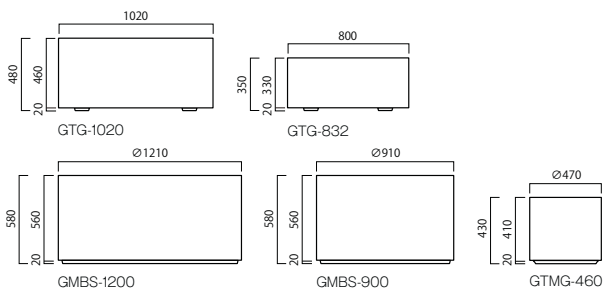

GTG-1020

植栽：セラニウム、シクラメン、カンガルーアイビー、
エリカ、ナリヒラヒイラギナンテン、その他

石材調

重厚感のある御影石の石肌を再現した割り肌仕上げ。
やや濃いめのグレイッシュカラーが落ち着いた趣を演出します。
住宅や店舗、ビルなど、様々な空間にフィットします。

石材調 K型

品番	外寸(mm) 巾(W)×奥行(D)×全高(H)	重量(kg)	容量(L)	GRC 穴あり	
				キャスター	PW貯水量(L)
GTG-1020	W1020×D475×H480	63	195(158)	○	24
GTG-832	W800×D320×H350	30	71(51)	○	12

アクリルシリコン樹脂塗装

* ( ) 内はPWのセット時の土容量です。

石材調 M型

品番	外寸(mm) 直径(φ)×全高(H)	重量(kg)	容量(L)	GRC 穴あり 一部受注生産品	
				キャスター	PW貯水量(L)
GMBS-1200	φ1210×H580	135	576(439)	○	24×2 受注
GMBS-900	φ910×H580	93	316(241)	○	6×3
GTMG-460	φ470×H430	23	67(47)	○	6

アクリルシリコン樹脂塗装

* ( ) 内はPWのセット時の土容量です。

* 商品の色は、工法や印刷により写真とは多少異なる場合があります。

* 特注にて排水穴をふさぐことができます。ただし完全防水ではありません。

* PWとはプラスチックの略です。