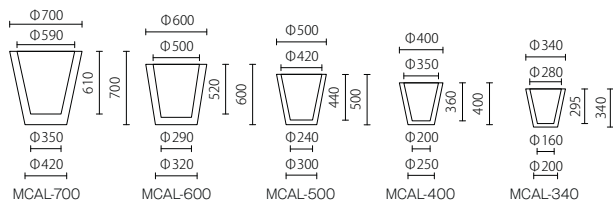

Calmo-Modern カルモ・モダン

ポット型プランターの新しいスタンダードをデザインしたかのような、シンプルの中に細やかなセンスを感じられるプランター。5サイズあるので、大きさの違うポットを並べても絵になります。

カルモ・モダン

品番	外寸(mm) 直径(φ)×全高(H)	重量(kg)	容量(L)
MCAL-700-□□	φ700×H700	9	110
MCAL-600-□□	φ600×H600	6.5	65
MCAL-500-□□	φ500×H500	4.5	40
MCAL-400-□□	φ400×H400	3.5	20
MCAL-340-□□	φ340×H340	2.2	12

品番の□□には色番号が入ります

ホワイト (WH)

ブラック (BK)

穴あけ加工可

Eleganza-Modern エレガンザ・モダン

やわらかい曲線が人気のロングセラープランター。軽快さと優雅さが同居したハイブリッドなデザインが秀逸。どんな空間にも馴染むのも人気の秘密です。

エレガンザ・モダン

品番	外寸(mm) 直径(φ)×全高(H)	重量(kg)	容量(L)
MELG-750-□□	φ1120×H750	24	270
MELG-1000-□□	φ660×H1000	12	65
MELG-500-□□	φ800×H500	10	80
MELG-330-□□	φ565×H330	5	20

品番の□□には色番号が入ります

ホワイト (WH)

レッド (RD)

ブラック (BK)

穴あけ加工可