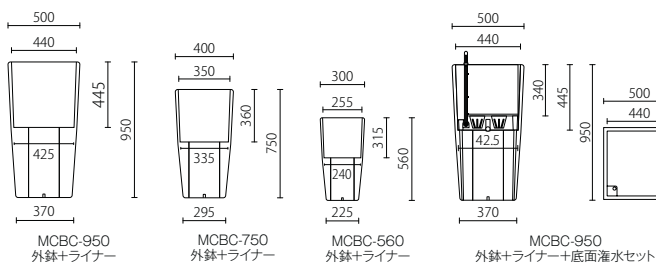

Lechuza®

Cubico キュービコ

存在感を主張するスタイリッシュなフォルム。
ホテルのロビーからプライベートロフトまで
あらゆるロケーションに調和します。

キュービコ

インポート PP

品番	外寸(mm) 巾(W)×奥行(D)×全高(H)	重量(kg)	容量(L)	灌水装置 付き なし
MCBC-950-□□	W500×D500×H950	18.8	61	○ ○
MCBC-750-□□	W400×D400×H750	9.3	31	○ ○
MCBC-560-□□	W300×D300×H560	5.2	14	○ ○

品番の□□には色番号が入ります *底栓の脱着により、屋内屋外の両方で使用可能。

【マットカラー】
チャコール (CC)

【マットカラー】
エスプレッソ (ES)

【クリアカラー】
グレイベージュ (GB)

【クリアカラー】
ホワイト (WH)

【クリアカラー】
ブラック (BK)

【クリアカラー】
スカーレット (SK)

外鉢 + ライナー + 底面灌水セット

*輸入品につき納期をご確認ください。なお予告なしに仕様変更や生産中止となる場合があります。
*樹脂製品は、その特性によりカタログ掲載サイズより5%程度の誤差が生じる場合があります。
*商品の色は、工法や印刷により写真とは多少異なる場合があります。

Piatto-Modern ピアット・モダン

面と線が織りなすスタイリッシュなフォルムが印象的。
内部構造を工夫し軽量化を実現しました。

ピアット・モダン

インポート ポリエチレン 穴なし

品番	外寸(mm) 直径(φ)×全高(H)	重量(kg)	容量(L)
MPIA-360-□□	φ1200×H360	9.0	182
MPIA-240-□□	φ800×H240	3.5	57
MPIA-180-□□	φ600×H180	1.9	26
MPIA-150-□□	φ500×H150	1.2	16

品番の□□には色番号が入ります

穴あけ加工可

【マットカラー】
ホワイト (WH)

【マットカラー】
ダークグレイ (DG)