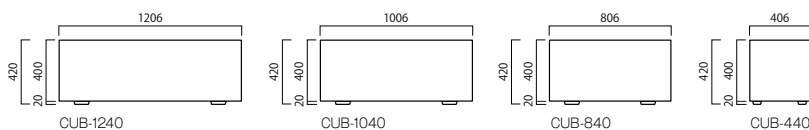

DR-1040-SGR
植栽：バラ、コケモモ、ユーホルビア、
プレクトランサス、千日紅、アイビーその他

デコロック

90 × 40mm の起伏あるタイルパターンをグリッド配列。
ダイナミックでアーバン感覚にあふれたモダンデザインが、
都市空間によく似合います。

デコロック

品番	外寸(mm) 巾(W)×奥行(D)×全高(H)	重量(kg)	容量(L)	GRC 景観色 穴あり	
				キャスター	PW貯水量(L)
DR-1240-□□	W1224×D424×H420	57	169 (113)	○	24+6
DR-1040-□□	W1024×D424×H420	45	140 (93)	○	24
DR-840-□□	W824×D424×H420	37	111 (74)	○	12
DR-440-□□	W424×D424×H420	22	54 (36)	○	6

*品番の□□には色番号が入ります。
アクリル樹脂塗装

* () 内はPWのセット時の土容量です。

シルクグレー (SGR) 受注色 ダークブラウン (DB) 受注色 ダークグレー (DG) 受注色
H19-20B (景観色) H19-30A (景観色)

DR-1040-SGR

DR-440-DB

キュービック

30mm 角の正方形ディンプルを幾何学的に配置。
清潔感あるシルクグレーが、モダンな建築空間を彩ります。
フォーマルなイメージのビジネス空間に最適です。

キュービック

品番	外寸(mm) 巾(W)×奥行(D)×全高(H)	重量(kg)	容量(L)	GRC 景観色 穴あり	
				キャスター	PW貯水量(L)
CUB-1240-□□	W1206×D406×H420	55	169 (113)	○	24+6
CUB-1040-□□	W1006×D406×H420	51	140 (93)	○	24
CUB-840-□□	W806×D406×H420	41	111 (74)	○	12
CUB-440-□□	W406×D406×H420	22	54 (36)	○	6

*品番の□□には色番号が入ります。
アクリル樹脂塗装

* () 内はPWのセット時の土容量です。

シルクグレー (SGR) 受注色 ダークブラウン (DB) 受注色 ダークグレー (DG) 受注色
H19-20B (景観色) H19-30A (景観色)

CUB-1040-SGR

CUB-440-DG

*景観色については日本塗料工業会色見本帳 2015 年 H 版にて色をご確認ください。 *特注にて排水穴をふさぐことができます。ただし完全防水ではありません。
*景観色とは景観に調和する国指定のカラーです。
*商品の色は、工法や印刷により写真とは多少異なる場合があります。
*PWとはプラスチックの略です。