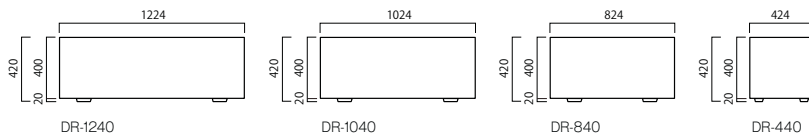

DR-1040-SGR
植栽：バラ、コケモモ、ユーホルビア、
プレクトランサス、千日紅、アイビーその他

デコロック

90 × 40mm の起伏あるタイルパターンをグリッド配列。
ダイナミックでアーバン感覚にあふれたモダンデザインが、
都市空間によく似合います。

デコロック

品番	外寸(mm) 巾(W)×奥行(D)×全高(H)	重量(kg)	容量(L)	GRC 景観色 穴あり	
				キャスター	PW貯水量(L)
DR-1240-□□	W1224×D424×H420	57	169 (113)	○	24+6
DR-1040-□□	W1024×D424×H420	45	140 (93)	○	24
DR-840-□□	W824×D424×H420	37	111 (74)	○	12
DR-440-□□	W424×D424×H420	22	54 (36)	○	6

*品番の□□には色番号が入ります。
アクリル樹脂塗装

* () 内はPWのセット時の土容量です。

シルクグレー (SGR) 受注色 ダークブラウン (DB) 受注色 ダークグレー (DG) 受注色
H19-20B (景観色) H19-30A (景観色)

DR-1040-SGR

DR-440-DB

キュービック

30mm 角の正方形ディンプルを幾何学的に配置。
清潔感あるシルクグレーが、モダンな建築空間を彩ります。
フォーマルなイメージのビジネス空間に最適です。

キュービック

品番	外寸(mm) 巾(W)×奥行(D)×全高(H)	重量(kg)	容量(L)	GRC 景観色 穴あり	
				キャスター	PW貯水量(L)
CUB-1240-□□	W1206×D406×H420	55	169 (113)	○	24+6
CUB-1040-□□	W1006×D406×H420	51	140 (93)	○	24
CUB-840-□□	W806×D406×H420	41	111 (74)	○	12
CUB-440-□□	W406×D406×H420	22	54 (36)	○	6

*品番の□□には色番号が入ります。
アクリル樹脂塗装

* () 内はPWのセット時の土容量です。

シルクグレー (SGR) 受注色 ダークブラウン (DB) 受注色 ダークグレー (DG) 受注色
H19-20B (景観色) H19-30A (景観色)

CUB-1040-SGR

CUB-440-DG

*景観色については日本塗料工業会色見本帳 2015 年 H 版にて色をご確認ください。 *特注にて排水穴をふさぐことができます。ただし完全防水ではありません。
*景観色とは景観に調和する国指定のカラーです。
*商品の色は、工法や印刷により写真とは多少異なる場合があります。
*PWとはプラスチックの略です。