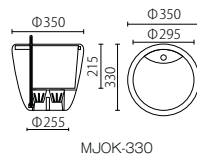

#### キャスター

品番	対応サイズ(mm)	重量(kg)	適合商品
MJOK-CAS-650	φ700用	1.0	MJOK-650
MJOK-CAS-560	φ600用	0.8	MJOK-560
MJOK-CAS-470	φ500用	0.7	MJOK-470
MJOK-CAS-400	φ430用	0.5	MJOK-400

耐荷重 180kg

クラシコ・ジョーカー  
鉢カバータイプ  
外鉢（フチなし）のみ

クラシコ・ジョーカー 470・400・330  
底面灌水セット付  
外鉢＋ライナー＋底面灌水セット

クラシコ・ジョーカー 650・560  
底面灌水セット付  
外鉢＋底面灌水セット