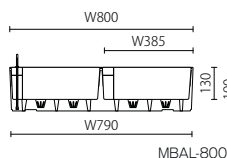

品番の□□には色番号が入ります  
\*底栓の脱着により、屋内屋外の両方で使用可能。

チャコール (CC)

ホワイト (WH)

モカ (MO)

外鉢 + ライナー + 底面灌水セット

MBAL-800

MBAL-500