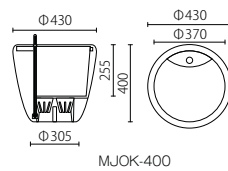

クラシコ・ジョーカー 650・560
底面灌水セット付
外鉢＋底面灌水セット