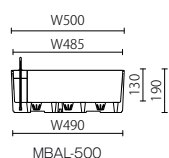

品番の□□には色番号が入ります  
\*底栓の脱着により、屋内屋外の両方で使用可能。

チャコール (CC)

ホワイト (WH)

モカ (MO)

外鉢 + ライナー + 底面灌水セット

MBAL-800

MBAL-500

### Balconera 専用ブラケット

品番	重量(kg)
MBAL-BLA	1.3

\*2本セット・耐荷重 25kg  
\*付属ストラップ

ボールなどに付属ストラップで巻きつけて固定します。円周38cmまで対応。

\*輸入品につき納期をご確認ください。なお予告なしに仕様変更や生産中止となる場合があります。  
\*樹脂製品は、その特性によりカタログ掲載サイズより5%程度の誤差が生じる場合があります。  
\*商品の色は、工法や印刷により写真とは多少異なる場合があります。