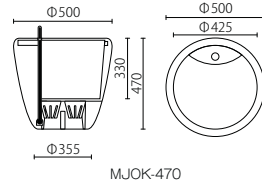

#### キャスター

品番	対応サイズ(mm)	重量(kg)	適合商品
MJOK-CAS-650	φ700用	1.0	MJOK-650
MJOK-CAS-560	φ600用	0.8	MJOK-560
MJOK-CAS-470	φ500用	0.7	MJOK-470
MJOK-CAS-400	φ430用	0.5	MJOK-400

耐荷重 180kg

クラシコ・ジョーカー  
鉢カバータイプ  
外鉢（フチなし）のみ

クラシコ・ジョーカー 470・400・330  
底面灌水セット付  
外鉢＋ライナー＋底面灌水セット

クラシコ・ジョーカー 650・560  
底面灌水セット付  
外鉢＋底面灌水セット