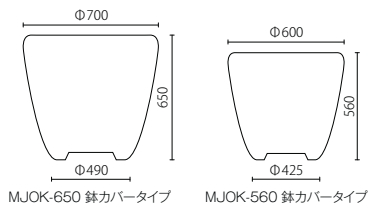

#### キャスター

品番	対応サイズ(mm)	重量(kg)	適合商品
MJOK-CAS-650	φ700用	1.0	MJOK-650
MJOK-CAS-560	φ600用	0.8	MJOK-560
MJOK-CAS-470	φ500用	0.7	MJOK-470
MJOK-CAS-400	φ430用	0.5	MJOK-400

耐荷重 180kg

クラシコ・ジョーカー  
鉢カバータイプ  
外鉢（フチなし）のみ