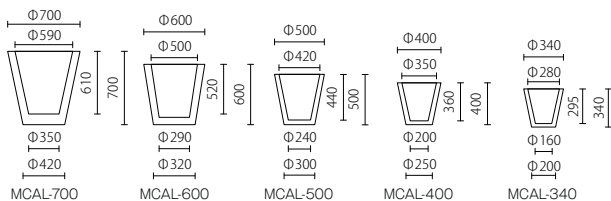

Calmo-Modern カルモ・モダン

ポット型プランターの新しいスタンダードをデザインしたかのような、シンプルの中に細やかなセンスを感じられるプランター。5サイズあるので、大きさの違うポットを並べても絵になります。

カルモ・モダン

品番	外寸(mm) 直径(φ)×全高(H)	重量(kg)	容量(L)
MCAL-700-□□	φ700×H700	9	110
MCAL-600-□□	φ600×H600	6.5	65
MCAL-500-□□	φ500×H500	4.5	40
MCAL-400-□□	φ400×H400	3.5	20
MCAL-340-□□	φ340×H340	2.2	12

品番の□□には色番号が入ります

穴あけ加工可

Eleganza-Modern エレガンザ・モダン

やわらかい曲線が人気のロングセラープランター。軽快さと優雅さが同居したハイブリッドなデザインが秀逸。どんな空間にも馴染むのも人気の秘密です。

エレガンザ・モダン

品番	外寸(mm) 直径(φ)×全高(H)	重量(kg)	容量(L)
MELG-750-□□	φ1120×H750	24	270
MELG-1000-□□	φ660×H1000	12	65
MELG-500-□□	φ800×H500	10	80
MELG-330-□□	φ565×H330	5	20

品番の□□には色番号が入ります

穴あけ加工可