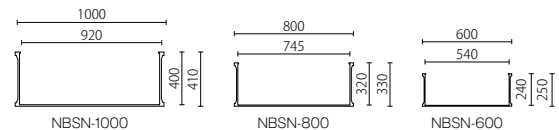

British-Natural プリティッシュ・ナチュラル

上質で優雅な雰囲気と、軽くて丈夫な扱いやすさが人気です。
 緑が映える石から切り出したような質感のプランター。

British Cubo-Natural

プリティッシュ クーボ・ナチュラル

インポート FRP 穴あり

品番	外寸(mm) 巾(W)×奥行(D)×全高(H)	重量(kg)	容量(L)
NBCU-560	W560×D560×H560	16	140
NBCU-470	W470×D470×H470	10	80
NBCU-390	W390×D390×H390	8	40

British Sonno-Natural

プリティッシュ ソノ・ナチュラル

インポート FRP 穴あり

品番	外寸(mm) 巾(W)×奥行(D)×全高(H)	重量(kg)	容量(L)
NBSN-1000	W1000×D410×H410	15	140
NBSN-800	W800×D330×H330	10	73
NBSN-600	W600×D250×H250	5	30

British Morta-Natural

プリティッシュ モルタ・ナチュラル

インポート FRP 穴あり

品番	外寸(mm) 直径(φ)×全高(H)	重量(kg)	容量(L)
NBMR-500	φ600×H500	9	93
NBMR-410	φ500×H410	6.5	50
NBMR-320	φ400×H320	4.5	23
NBMR-230	φ300×H230	3	10