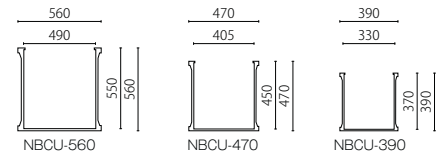

British-Natural プリティッシュ・ナチュラル

上質で優雅な雰囲気と、軽くて丈夫な扱いやすさが人気です。
 緑が映える石から切り出したような質感のプランター。

British Cubo-Natural

プリティッシュ クーボ・ナチュラル

インポート FRP 穴あり

品番	外寸(mm) 巾(W)×奥行(D)×全高(H)	重量(kg)	容量(L)
NBCU-560	W560×D560×H560	16	140
NBCU-470	W470×D470×H470	10	80
NBCU-390	W390×D390×H390	8	40

British Sonno-Natural

プリティッシュ ソノ・ナチュラル

インポート FRP 穴あり

品番	外寸(mm) 巾(W)×奥行(D)×全高(H)	重量(kg)	容量(L)
NBSN-1000	W1000×D410×H410	15	140
NBSN-800	W800×D330×H330	10	73
NBSN-600	W600×D250×H250	5	30

British Morta-Natural

プリティッシュ モルタ・ナチュラル

インポート FRP 穴あり

品番	外寸(mm) 直径(φ)×全高(H)	重量(kg)	容量(L)
NBMR-500	φ600×H500	9	93
NBMR-410	φ500×H410	6.5	50
NBMR-320	φ400×H320	4.5	23
NBMR-230	φ300×H230	3	10