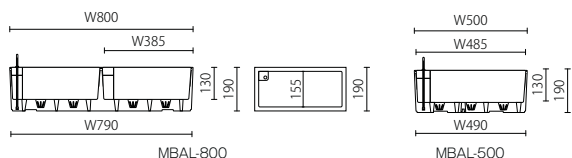

品番の□□には色番号が入ります
*底栓の脱着により、屋内屋外の両方で使用可能。

チャコール (CC)

ホワイト (WH)

モカ (MO)

外鉢 + ライナー + 底面灌水セット

Balconera 専用ブラケット

品番	重量(kg)
MBAL-BLA	1.3

*2本セット・耐荷重 25kg
*付属ストラップ

ボールなどに付属ストラップで巻きつけて固定します。円周38cmまで対応。

*輸入品につき納期をご確認ください。なお予告なしに仕様変更や生産中止となる場合があります。
*樹脂製品は、その特性によりカタログ掲載サイズより5%程度の誤差が生じる場合があります。
*商品の色は、工法や印刷により写真とは多少異なる場合があります。

Lechuza® Classico Joker クラシコ・ジョーカー

表面のなめらかな質感が美しいプランター。サイズバリエーションが豊富で様々な空間に対応します。水やりを楽にする灌水装置を標準装備。

品番	外寸(mm) 直径(φ)×全高(H)	重量(kg)	容量(L)	インポート		PP	
				灌水装置 付き	なし	なし	なし
MJOK-650-□□	φ700×H650	14.6	145	○	○	○	○
MJOK-560-□□	φ600×H560	10.2	90	○	○	○	○
MJOK-470-□□	φ500×H470	7.5	40	○	○	○	○
MJOK-400-□□	φ430×H400	5.5	28	○	○	○	○
MJOK-330-□□	φ350×H330	3.9	13	○	○	○	○