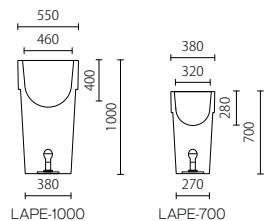

## Aperto-Light アペルト・ライト

ライト内蔵プランターのシンプルな角型タイプ。  
 場所を選ばないデザインで幅広い空間にフィットします。  
 スタンドタイプの植栽に最適です。

品番	外寸(mm) 巾(W)×奥行(D)×全高(H)	インポート ポリエチレン 穴なし	
		重量(kg)	容量(L)
LAPE-1000	W550×D550×H1000	17	59
LAPE-700	W380×D380×H700	8	20

\*電球・水抜き穴に関しては P070 をご確認ください。  
 \*容量 (L) はおおよその数量です。

穴あけ加工可

## Vago-Light ヴァーゴ・ライト

ライト内蔵プランターのスタンダードなポット型タイプ。  
 商業施設でナイトシーンを演出するなど用途はいろいろ。  
 シンボルサインとしても最適です。

品番	外寸(mm) 直径(φ)×全高(H)	インポート ポリエチレン 穴なし	
		重量(kg)	容量(L)
LVAG-600	φ680×H600	8.5	55

\*電球・水抜き穴に関しては P070 をご確認ください。  
 \*容量 (L) はおおよその数量です。