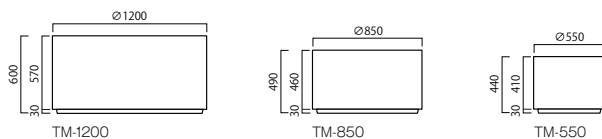

## M型

円形のフォルムをシンプルかつ滑らかに仕上げました。  
深さも十分にあるので、草花から中高木まで幅広く植栽できます。  
吹付けタイル仕上げのロングセラープランターです。

品番	外寸(mm) 直径(φ)×全高(H)	重量(kg)	容量(L)	GRC 景観色 穴あり	
				キャスター	PW貯水量(L)
TM-1200-□□	φ1200×H600	155	603(462)	○	24×2
TM-850-□□	φ850×H490	76	242(172)	○	6×3
TM-550-□□	φ550×H440	31	88(59)	○	6

品番の□□には色番号が入ります

吹付けタイル (中玉) アクリル樹脂塗装

\* ( ) 内は PW のセット時の土容量です。

シルキーグレー (SGR) 受注色  
H19-20B (景観色)

ダークブラウン (DB) 受注色  
H19-30A (景観色)

TM-850-SGR

TM-550-DG

\* 景観色については日本塗料工業会色見本帳 2015 年 H 版にて色をご確認ください。 \* 特注にて排水穴をふさぐことができます。ただし完全防水ではありません。

\* 景観色とは景観に調和する国指定のカラーです。

\* 商品の色は、工法や印刷により写真とは多少異なる場合があります。

\* PW とはプラスチックの略です。

取り付け可能なキャスターについては、お問い合わせください。PW の取り付けは P092-093 をごらんください。