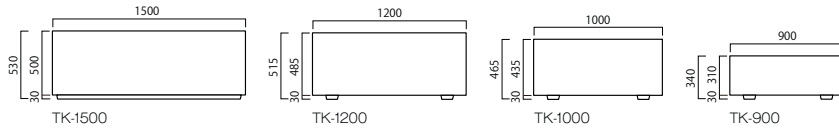

## K型

やわらかなシルキーグレーの吹付けタイル仕上げ。  
サイズも 900 ~ 1500mm まで豊富に取り揃えました。  
どんな景観にもマッチするロングセラープランターです。

品番	外寸(mm) 巾(W)×奥行(D)×全高(H)	重量(kg)	容量(L)	GRC 景観色 穴あり	
				キャスター	PW貯水量(L)
TK-1500-□□	W1500×D550×H530	129	379(278)	○	24+6×2
TK-1200-□□	W1200×D505×H515	90	267(177)	○	24+6
TK-1000-□□	W1000×D450×H465	60	179(124)	○	24
TK-900-□□	W900×D330×H340	35	81(56)	○	12

品番の□□には色番号が入ります

\* TK-1500 はキャスター取り付けの際に台座が入ります。

\* ( ) 内は PW のセット時の土容量です。

吹付けタイル (中玉) アクリル樹脂塗装

シルキーグレー (SGR) 受注色  
H19-20B (景観色)

ダークブラウン (DB) 受注色  
H19-30A (景観色)

TK-1000-SGR

## M型

円形のフォルムをシンプルかつ滑らかに仕上げました。  
深さも十分にあるので、草花から中高木まで幅広く植栽できます。  
吹付けタイル仕上げのロングセラープランターです。

品番	外寸(mm) 直径(φ)×全高(H)	重量(kg)	容量(L)	GRC 景観色 穴あり	
				キャスター	PW貯水量(L)
TM-1200-□□	φ1200×H600	155	603(462)	○	24×2
TM-850-□□	φ850×H490	76	242(172)	○	6×3
TM-550-□□	φ550×H440	31	88(59)	○	6

品番の□□には色番号が入ります

吹付けタイル (中玉) アクリル樹脂塗装

\* ( ) 内は PW のセット時の土容量です。

シルキーグレー (SGR) 受注色  
H19-20B (景観色)

ダークブラウン (DB) 受注色  
H19-30A (景観色)

TM-850-SGR

TM-550-DG

\* 景観色については日本塗料工業会色見本帳 2015 年 H 版にて色をご確認ください。 \* 特注にて排水穴をふさぐことができます。ただし完全防水ではありません。