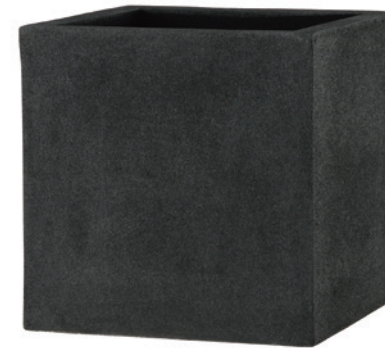

GP-EB-18063140

# NOTTE

高級感のあるテクスチャーで、緑を引き立てます。

ノッテ・クーボ・ナチュラル インポート FRP 穴あり

品番	サイズ(mm)	重量(kg)	容量(L)	価格(税抜)
GP-EB-18063140	外 L400×W400×H400 内 L330×W330×H390	5.5	50	¥16,000
GP-EB-18063150	外 L500×W500×H500 内 L410×W410×H490	10.0	110	¥26,000
GP-EB-18063160	外 L600×W600×H600 内 L515×W515×H580	13.0	190	¥36,000

図面：P91

ノッテ・モンタンテ・ナチュラル インポート FRP 穴あり

品番	サイズ(mm)	重量(kg)	容量(L)	価格(税抜)
GP-EB-18063600	外 L400×W400×H1000 内 L315×W315×H980	15.0	140	¥38,000

図面：P91

ノッテ・ソノノ・ナチュラル インポート FRP 穴あり

品番	サイズ(mm)	重量(kg)	容量(L)	価格(税抜)
GP-EB-18062720	外 L600×W200×H200 内 L540×W140×H190	3.5	18	¥12,000
GP-EB-18062731	外 L800×W310×H310 内 L730×W240×H305	8.0	63	¥25,000
GP-EB-18062745	外 L1000×W450×H450 内 L900×W350×H430	13.0	170	¥40,000