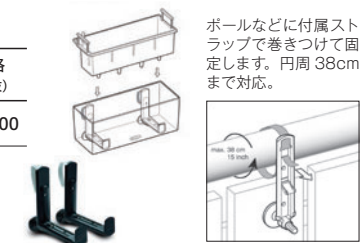

品番の□□には色番号が入ります

図面：P96

チャコール (CC) ホワイト (WH) モカ (MO)

専用ブラケット

品番	重量(kg)	価格(税抜)
MB-LE-ZB001B	1.3	¥6,000

*2本セット・耐荷重2.5kg
 *付属ストラップ

ポールなどに付属ストラップで巻きつけて固定します。円周 38cm まで対応。

*樹脂製品は、その特性によりカタログ掲載サイズより5%程度の誤差が生じる場合があります。
 ※ご注文の際は巻末の「お読みください」をご確認ください。
 ※輸入品につき納期をご確認ください。なお予告なしに仕様変更や生産中止となる場合があります。
 ※商品の色は工法や印刷により写真とは多少異なる場合があります。