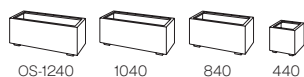

CC-1000
 植栽：ダリア、ブラックバジル、ニューサイラン、
 エリカホワイトデイルイト、クフロスマ その他

石積 シリーズ

自然石の小端と割り石とを組み合わせた石積み表現。
 ブラウン色が木々の緑や草花を鮮やかに引き立てます。
 空間の個性を際立たせる味わい深いたたずまいが特徴です。

石積シリーズ		GRC	穴あり	
品番	外寸(mm) 巾(W)×奥行(D)×全高(H)	重量(kg)	容量(L)	PW(型)
CC-1000	W1025×D375×H365	37	105(64)	(24)
CC-550	W575×D575×H500	34	120(87)	(6)

CC-1000 550

Web 検索番号 0010 🔍

CC-550

スパニッシュ シリーズ

スペインの職人による手塗りの壁のような質感を独自の技術で再現。
 手作り感あふれる凹凸が味わいのある陰影を落とします。
 やさしい色合いと陰影は、光が注ぐ屋外空間に最適です。

スパニッシュ シリーズ		GRC	穴あり	受注生産品
品番	外寸(mm) 巾(W)×奥行(D)×全高(H)	重量(kg)	容量(L)	PW(型)
OS-1240	W1220×D420×H420	48	169(113)	(24+6) 受注
OS-1040	W1020×D420×H420	46	140(93)	(24) 受注
OS-840	W820×D420×H420	32	111(74)	(12) 受注
OS-440	W420×D420×H420	23	54(36)	(6) 受注

OS-1240 1040 840 440

Web 検索番号 0011 🔍

OS-1040

商品の色は、工法や印刷により写真とは多少異なる場合があります。
 PWとはプラスウォーターの略です。()内はPWのセット時の土容量と型を示します。
 PWをご希望の方は、納期をお問い合わせください。