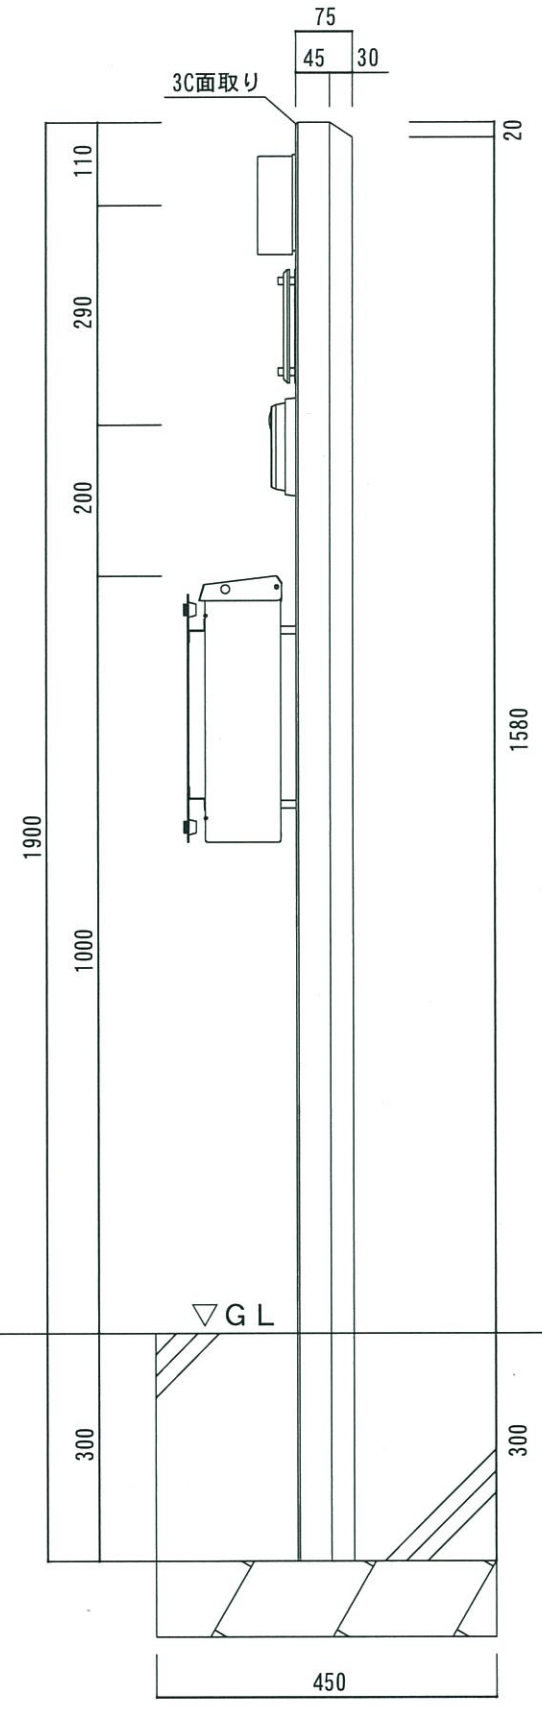

【正面図】

【側面図】

【背面図】

配線取出口: 92×37
 自立用補助鉄筋差込み穴φ15-20

日付	担当	記事	品名	機能門柱 UNFAIRゲート220金/白金箔 ブラック	製品番号	GW-UNFAIR220AU/PT-BK	検 図
			重量	41 Kg	縮 尺	1/10 寸法誤差/±5	
作成	20140501	山内	材質・仕上	本体: GRC (ガラス繊維強化セメント) 製 / 背面パネル: SUS304 本体/背面パネル仕上げ材: 複層左官材吹付け仕上げ ガラス: 高透過ガラス・箔貼付け加工 フットライト: LEDバー×2	株式会社 トーシンコーポレーション		