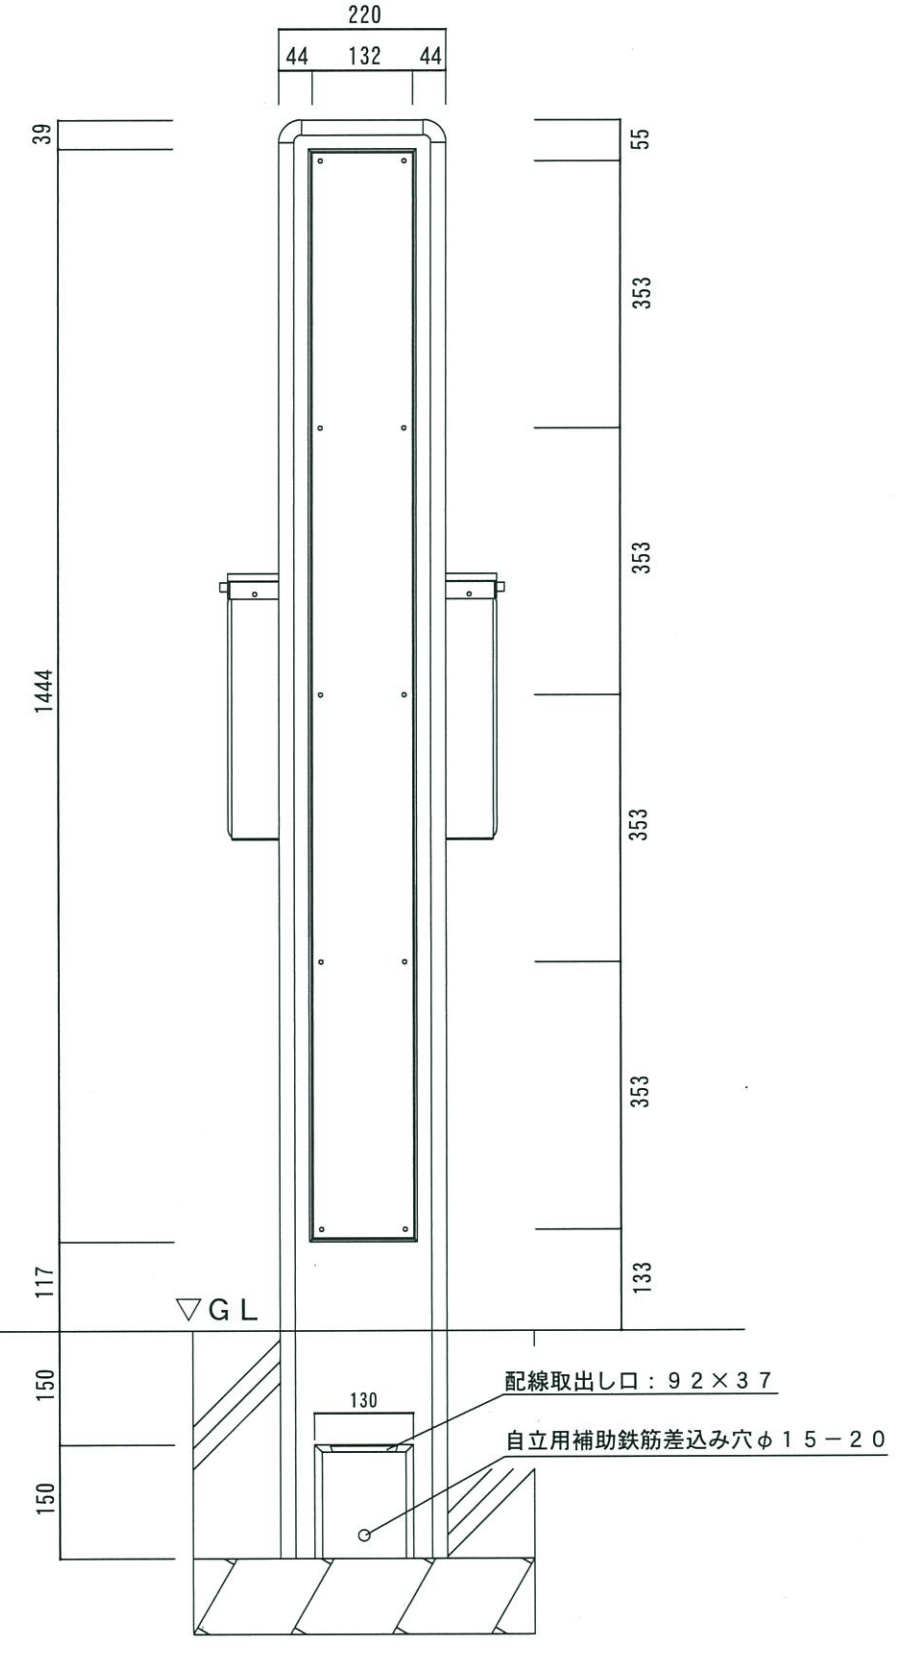

【正面図】

【側面図】

【背面図】

配線取出口: 92×37
 自立用補助鉄筋差込み穴φ15-20

日付	担当	記事	品名	機能門柱 UNFAIRゲート220金/白金箔 ブラック	製品番号	GW-UNFAIR220AU/PT-BK	検 図
			重量	41 Kg	縮 尺	1/10 寸法誤差/±5	
作成	20140501	山内	材質・仕上	本体: GRC (ガラス繊維強化セメント) 製 / 背面パネル: SUS304 本体/背面パネル仕上げ材: 複層左官材吹付け仕上げ ガラス: 高透過ガラス・箔貼付け加工 フットライト: LEDバー×2	株式会社 トーシンコーポレーション		