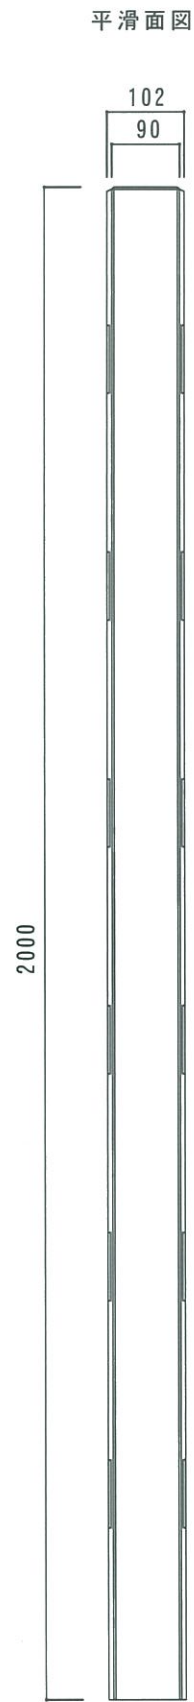

日付	担当	記事	品名	Tピラー リーフ ホワイト/ベージュ	製品番号	DP-TPLEF-WH/BG	検 図
			重量	22 Kg /	縮 尺	1/10 寸法誤差/±5	
			材質・仕上	GRC (ガラス繊維強化セメント) アクリル樹脂塗装仕上げ	株式会社 トーシンコーポレーション		

日付	担当	記事	品名	Tピラー クリスタ ホワイト/ベージュ	製品番号	DP-TPCRT-WH/BG	検 図
			重量	22 Kg /	縮 尺	1/10 寸法誤差/±5	
			材質・仕上	GRC (ガラス繊維強化セメント) アクリル樹脂塗装仕上げ	株式会社 トーシンコーポレーション		