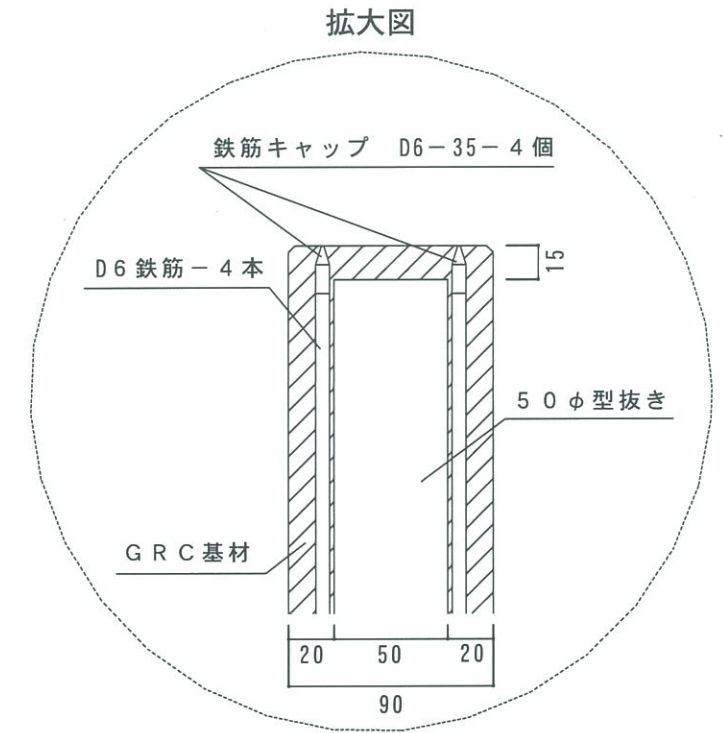

日付	担当	記事	品名	Tピラー リーフ ホワイト/ベージュ	製品番号	DP-TPLEF-WH/BG	検 図
			重量	22 Kg /	縮 尺	1/10 寸法誤差/±5	
			材質・仕上	GRC (ガラス繊維強化セメント) アクリル樹脂塗装仕上げ	株式会社 トーシンコーポレーション		

日付	担当	記事	品名	Tピラー クリスタ ホワイト/ベージュ	製品番号	DP-TPCRT-WH/BG	検 図
			重量	22 Kg /	縮 尺	1/10 寸法誤差/±5	
			材質・仕上	GRC (ガラス繊維強化セメント) アクリル樹脂塗装仕上げ	株式会社 トーシンコーポレーション		