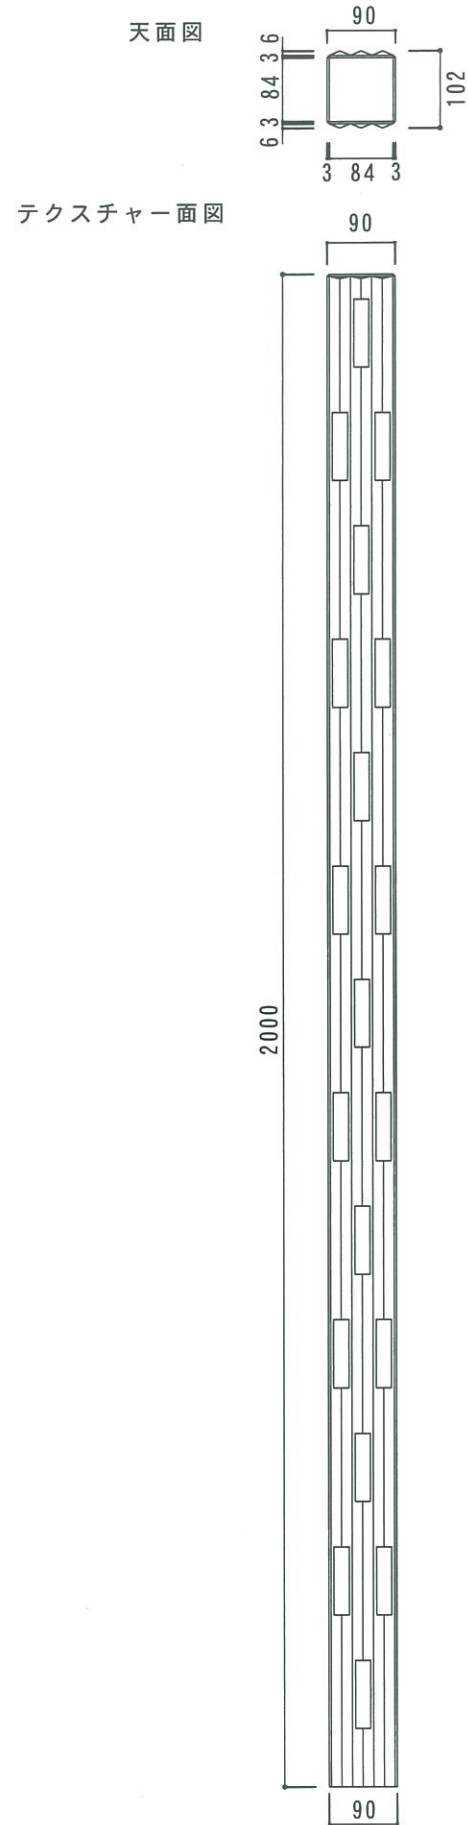

日付	担当	記事	品名	Tピラー リーフ ホワイト/ベージュ	製品番号	DP-TPLEF-WH/BG	検 図
			重量	22 Kg /	縮 尺	1/10 寸法誤差/±5	
			材質・仕上	GRC (ガラス繊維強化セメント) アクリル樹脂塗装仕上げ	株式会社 トーシンコーポレーション		

日付	担当	記事	品名	Tピラー クリスタ ホワイト/ベージュ	製品番号	DP-TPCRT-WH/BG	検 図
			重量	22 Kg /	縮 尺	1/10 寸法誤差/±5	
			材質・仕上	GRC (ガラス繊維強化セメント) アクリル樹脂塗装仕上げ	株式会社 トーシンコーポレーション		