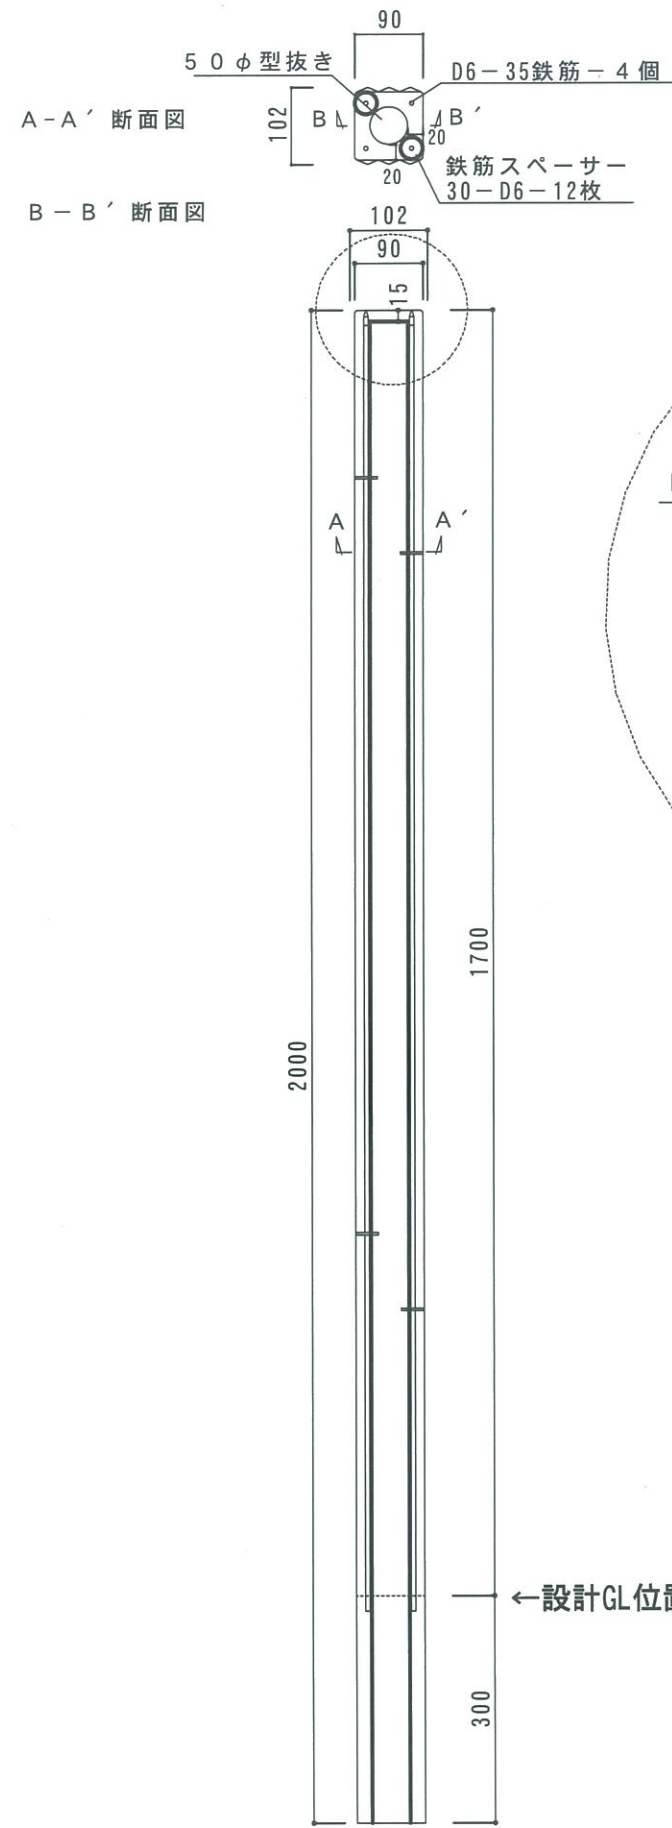

日付	担当	記事	品名	Tピラー リーフ ホワイト/ベージュ	製品番号	DP-TPLEF-WH/BG	検 図
			重量	22 Kg /	縮 尺	1/10 寸法誤差/±5	
			材質・仕上	GRC (ガラス繊維強化セメント) アクリル樹脂塗装仕上げ	株式会社 トーシンコーポレーション		

日付	担当	記事	品名	Tピラー クリスタ ホワイト/ベージュ	製品番号	DP-TPCRT-WH/BG	検 図
			重量	22 Kg /	縮 尺	1/10 寸法誤差/±5	
			材質・仕上	GRC (ガラス繊維強化セメント) アクリル樹脂塗装仕上げ	株式会社 トーシンコーポレーション		