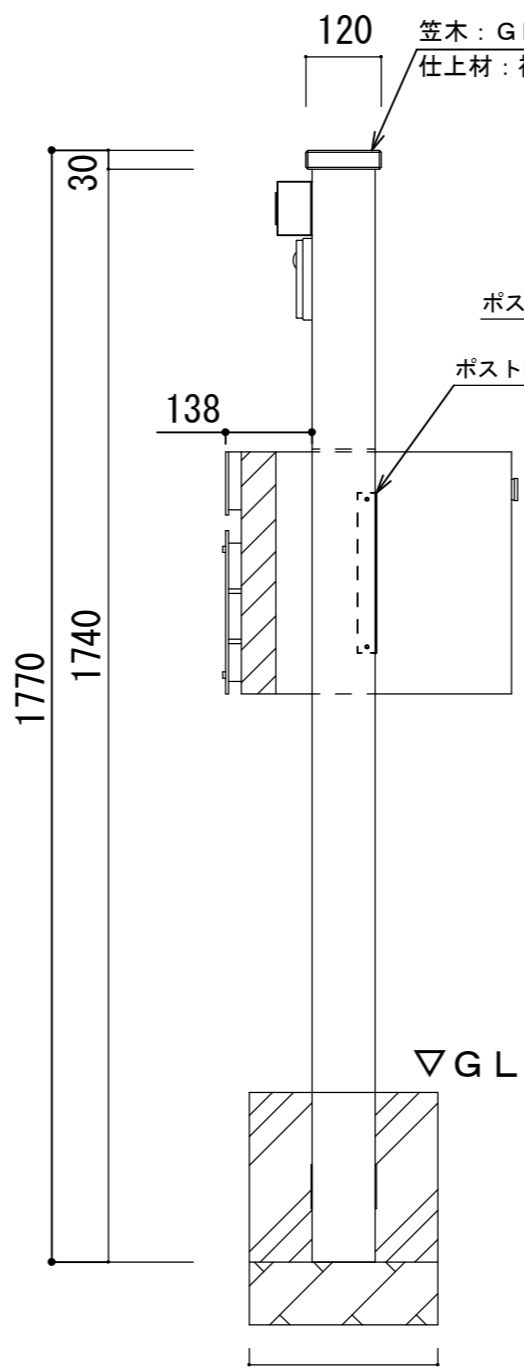

【天面図】

【正面図】

【側面図】

【背面図】

部品 No.	名称	材質・仕様
①	本体	FRP製 複層左官材 吹付仕上げ ホワイト
②	笠木	GRC製 複層左官材 吹付仕上げ ホワイト
③	配線取出し穴	ABS 穴径φ45
④	表札・IP取付範囲	裏当てスチロール付き
⑤	宅配ポスト	パナソニック コンボF 固定用ネジ: M4SUSトラス小ネジ、AZワッシャー、M4SUS袋ナット
⑥	ポスト固定用アングラー	アルミ製、複層左官材 吹付仕上げ 固定用ネジ: M4SUSトラス小ネジ (WH)

品番	タイル	目地色	仕上材
GW-HA800-WH			パレットPTH-S002

品名	ゲートウォール ハンディ800 ホワイト	作成年月日	2017.7.1
品番	GW-HA800-WH	縮尺	1/12
重量	30 Kg	株式会社 トーシンコーポレーション	

寸法誤差/±5