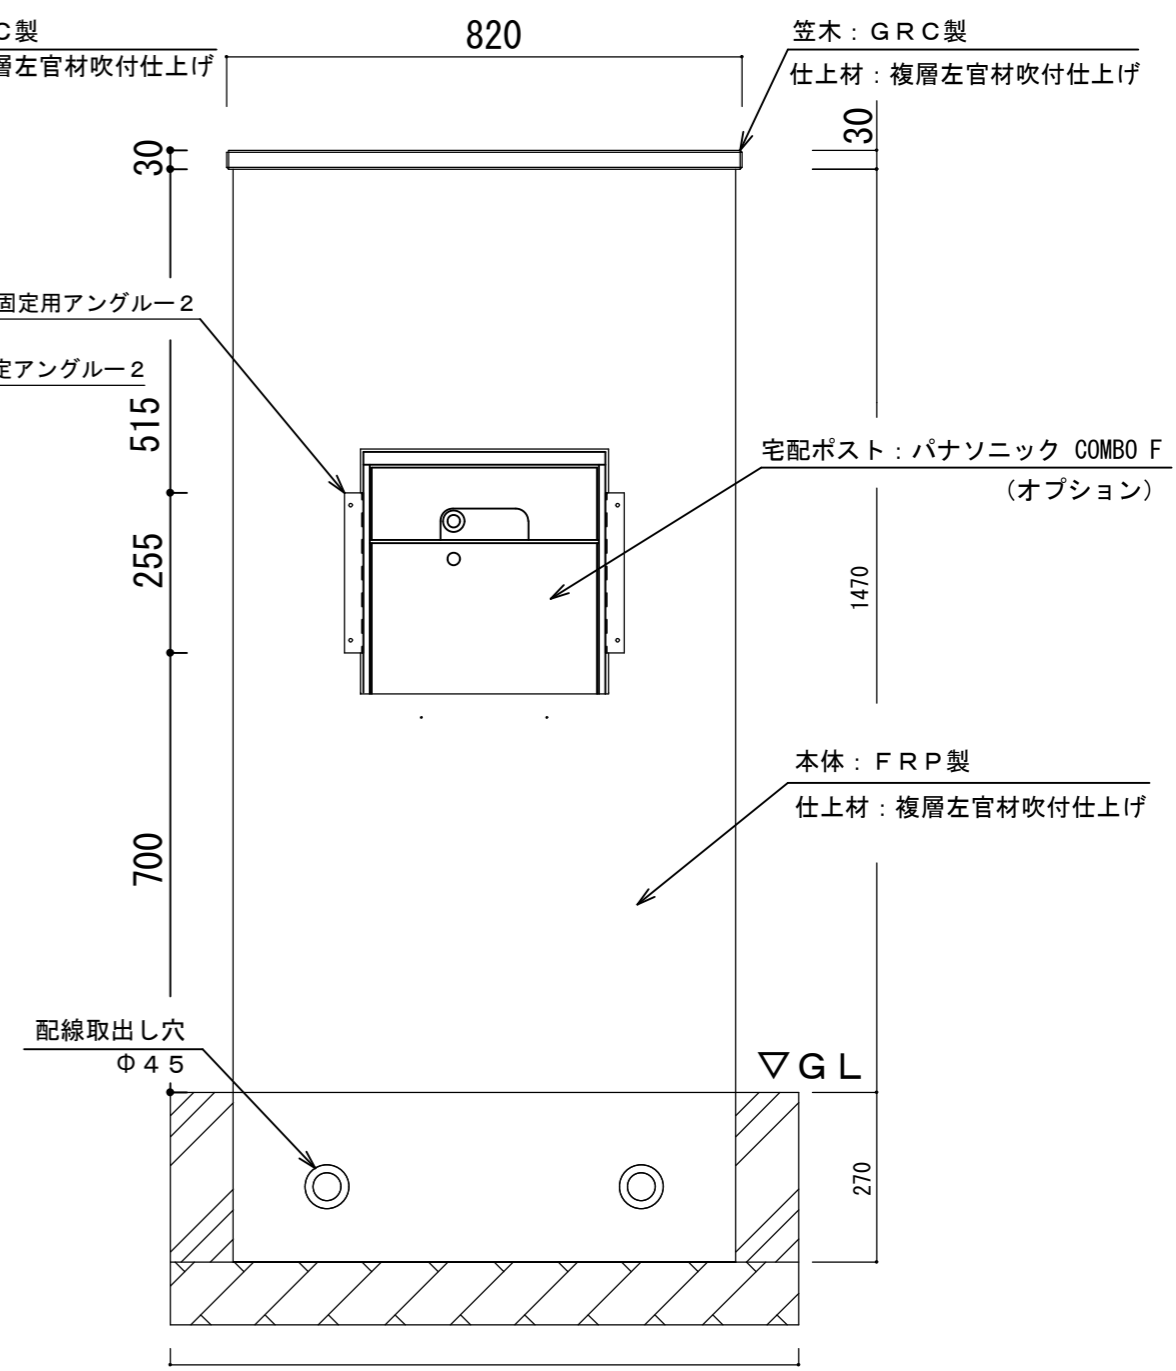

【天面図】

【正面図】

【側面図】

【背面図】

部品 No.	名称	材質・仕様
①	本体	FRP製 複層左官材 吹付仕上げ ホワイト
②	笠木	GRC製 複層左官材 吹付仕上げ ホワイト
③	配線取出し穴	ABS 穴径φ45
④	表札・IP取付範囲	裏当てスチロール付き
⑤	宅配ポスト	パナソニック コンボF 固定用ネジ: M4SUSトラス小ネジ、AZワッシャー、M4SUS袋ナット
⑥	ポスト固定用アングラー	アルミ製、複層左官材 吹付仕上げ 固定用ネジ: M4SUSトラス小ネジ (WH)

品番	タイル	目地色	仕上材
GW-HA800-WH			パレットPTH-S002

品名	ゲートウォール ハンディ800 ホワイト	作成年月日	2017.7.1
品番	GW-HA800-WH	縮尺	1/12
重量	30 Kg	株式会社 トーシンコーポレーション	

寸法誤差/±5