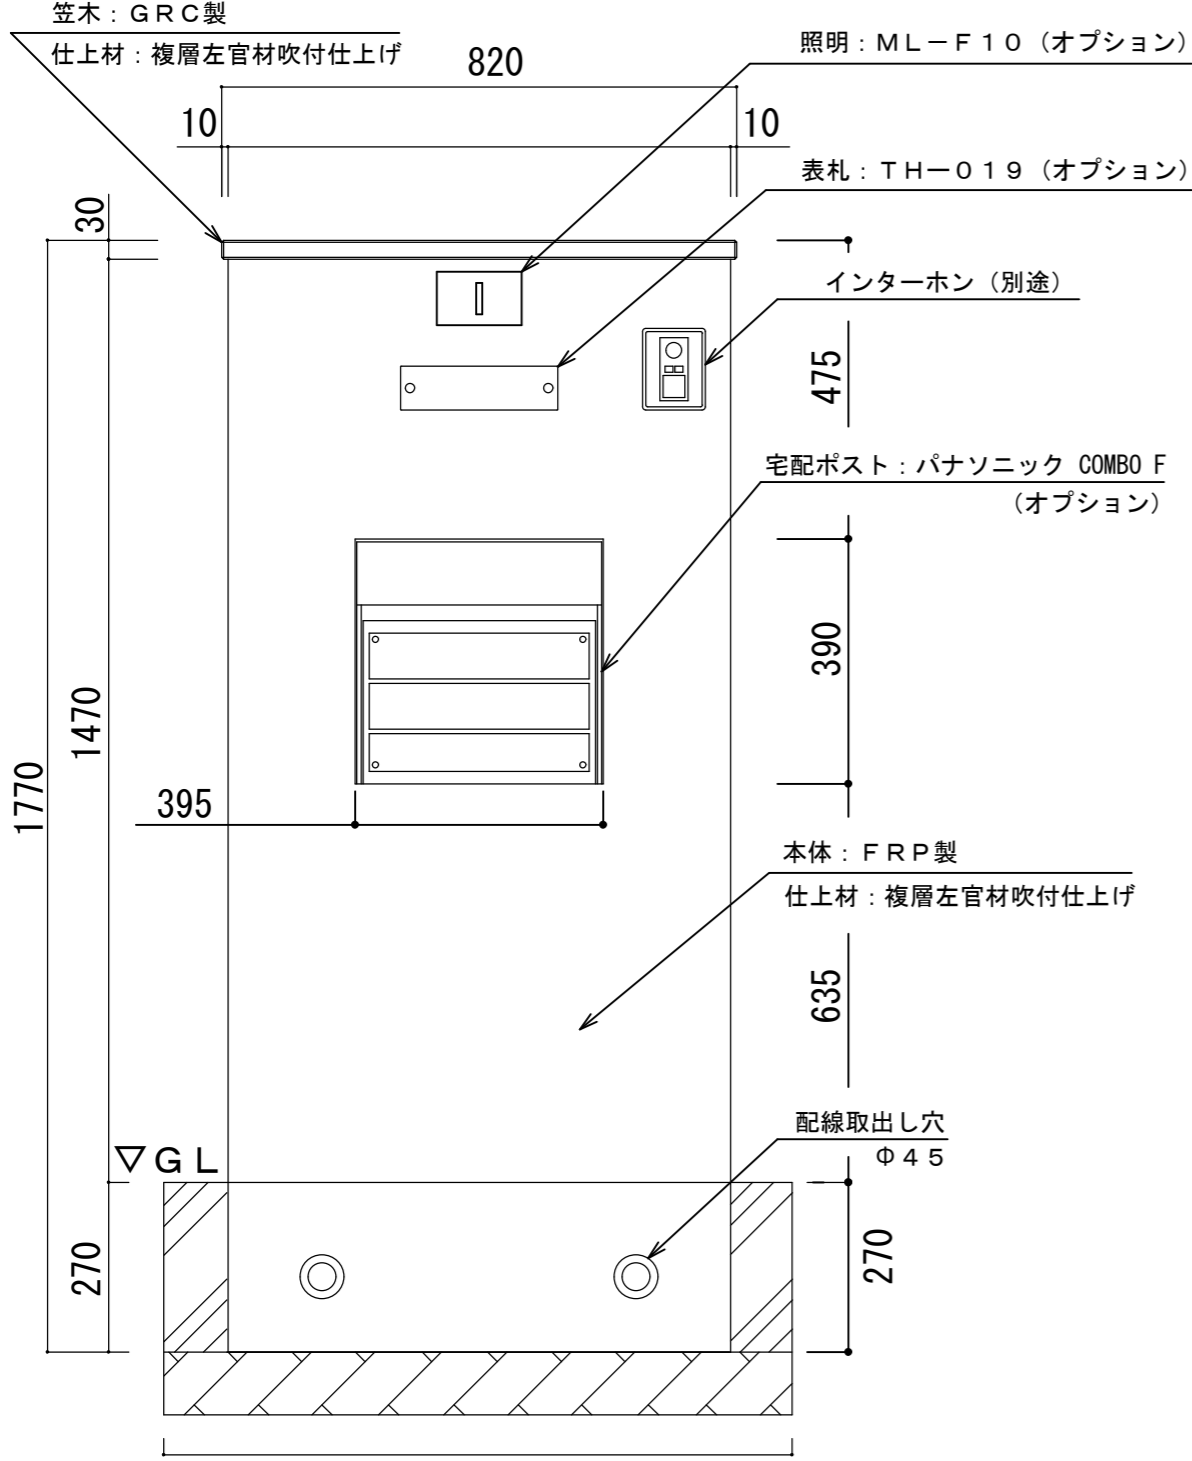

【天面図】

【正面図】

【側面図】

【背面図】

部品 No.	名称	材質・仕様
①	本体	FRP製 複層左官材 吹付仕上げ ホワイト
②	笠木	GRC製 複層左官材 吹付仕上げ ホワイト
③	配線取出し穴	ABS 穴径φ45
④	表札・IP取付範囲	裏当てスチロール付き
⑤	宅配ポスト	パナソニック コンボF 固定用ネジ: M4SUSトラス小ネジ、AZワッシャー、M4SUS袋ナット
⑥	ポスト固定用アングラー	アルミ製、複層左官材 吹付仕上げ 固定用ネジ: M4SUSトラス小ネジ (WH)

品番	タイル	目地色	仕上材
GW-HA800-WH			パレットPTH-S002

品名	ゲートウォール ハンディ800 ホワイト	作成年月日	2017.7.1
品番	GW-HA800-WH	縮尺	1/12
重量	30 Kg	株式会社 トーシンコーポレーション	

寸法誤差/±5