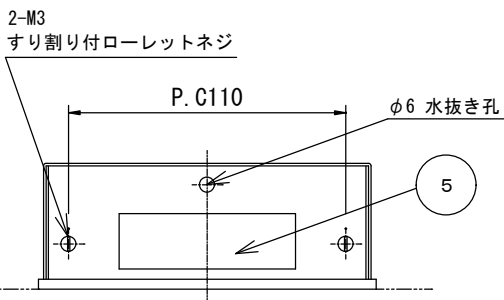

〈使用上の注意〉

- ・調光器との併用はできません。
- ・LEDにはバラつきがあり同一商品でも発光色、明るさが
器具ごとに異なる事がございます。ご了承下さい。
- ・1回路当たりの最大接続台数は100台までです。
- ・位置表示灯付きスイッチまたは位置+確認表示灯付きスイッチと
組み合わせた使用は出来ません。
表示灯の点灯時に流れる微小電流により、
LEDがぼんやり点灯、点滅する恐れがありますので、
スイッチの種類をご確認の上接続して下さい。