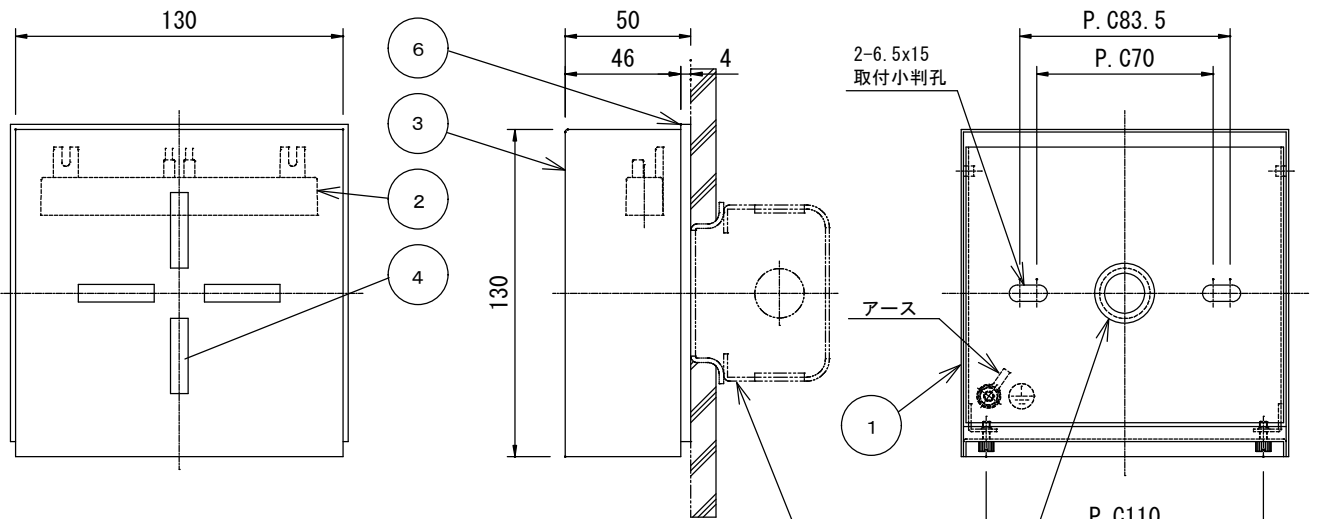

〈使用上の注意〉

- ・調光器との併用はできません。
- ・LEDにはバラつきがあり同一商品でも発光色、明るさが
器具ごとに異なる事がございます。ご了承下さい。
- ・1回路当たりの最大接続台数は100台までです。
- ・位置表示灯付きスイッチまたは位置+確認表示灯付きスイッチと
組み合わせた使用は出来ません。
表示灯の点灯時に流れる微小電流により、
LEDがぼんやり点灯、点滅する恐れがありますので、
スイッチの種類をご確認の上接続して下さい。