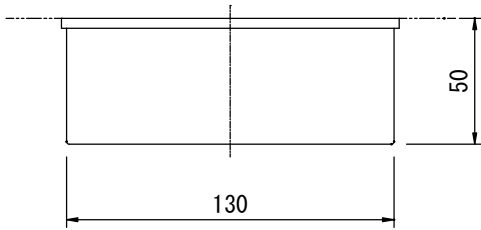

〈使用上の注意〉

- ・調光器との併用はできません。
- ・LEDにはバラつきがあり同一商品でも発光色、明るさが
器具ごとに異なる事がございます。ご了承下さい。
- ・1回路当たりの最大接続台数は100台までです。
- ・位置表示灯付きスイッチまたは位置+確認表示灯付きスイッチと
組み合わせた使用は出来ません。
表示灯の点灯時に流れる微小電流により、
LEDがぼんやり点灯、点滅する恐れがありますので、
スイッチの種類をご確認の上接続して下さい。