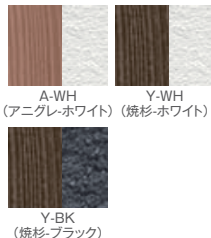

組合せ例

本体	
・ウッドスティック170	¥58,000 (税抜)
オプション	
・照明(クロスビュー) P67 ML-F13WH	¥21,600 (税抜)
・表札(レベルサイン) P109 LEV-WH	¥18,000 (税抜)
・ポスト(un アニー) P83 PO-UN-KIT-WH(ポスト本体) PO-UN-ANI-IV(装飾パネル)	¥43,000 (税抜)
掲載商品セット価格	¥140,600 (税抜)
※インターホンは別売り。	

本体	
・ウッドスティック170	¥58,000 (税抜)
オプション	
・照明(NEW MOON) P67 ML-F10W	¥21,600 (税抜)
・表札(シンプレート) P112 FC-SP1-GR	¥12,000 (税抜)
・ポスト(un デュオ) P80 PO-UN-KIT-WH(ポスト本体) PO-KITP-BR(カラーパネル) PO-UN-DUL-WH(装飾パネル)	¥43,000 (税抜)
掲載商品セット価格	¥134,600 (税抜)
※インターホンは別売り。	

本体	
・ウッドスティック170	¥58,000 (税抜)
オプション	
・照明(クロスビュー) P67 ML-F13BK	¥21,600 (税抜)
・表札(レベルサイン) P109 LEV-WH	¥18,000 (税抜)
・ポスト(キットポロ) P77 PO-KIT-POLOD-BR	¥30,000 (税抜)
掲載商品セット価格	¥127,600 (税抜)
※インターホンは別売り。	

本体	
・ウッドスティック170	¥58,000 (税抜)
オプション	
・照明(Antica) P67 ML-F14BK	¥38,000 (税抜)
・表札(ルミノ) P109 FC-LMN	¥27,000 (税抜)
・ポスト(un マルカート デュオ) P78 PO-MR-BASD-BK(ポスト本体) PO-MR-EPSP-BR(カラーパネル) PO-UN-MR-DUL-BK(装飾パネル)	¥49,000 (税抜)
掲載商品セット価格	¥172,000 (税抜)
※インターホンは別売り。	

※ポストの取付は、ポストプレートが必要な場合があります。詳細は、P88に記載しております。
※照明の真下にカメラ付きインターホン設置の場合、まれに照明の明かりが入りこみ
白とびしてしまうことがあります。インターホンの取扱説明書を参照の上ご対応ください。
※表札取付穴ピッチ:W100mm以下。

ウッドスティック170

EP-ST170WDA-WH (アニグレ-ホワイト)
EP-ST170WDY-WH (焼杉-ホワイト)
EP-ST170WDY-BK (焼杉-ブラック)

本体価格 ¥58,000 (税抜)
W170 x H1600 (全高1900) x D70mm
33kg (本体のみ)
GRC (ガラス繊維強化セメント) 製
複層左官材吹付け仕上げ
オーナメントプレート: アクリル樹脂塗装
背面パネル: アルミ (本体同系色)

70mm 薄型

標準色

オプション ▶ P69

取扱説明書・製品図

携帯電話・
スマートホンは
こちらから

- 照明 P 67
- 表札 P 96
- ポスト P 72