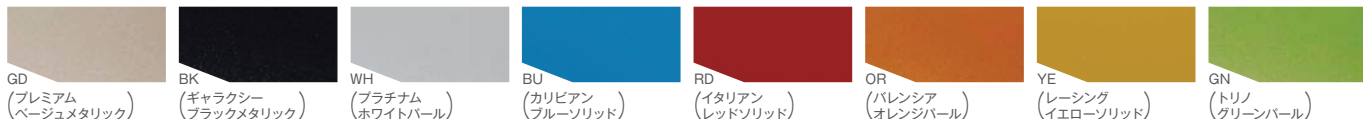

※□□には本体の色番が入ります。
GD, BK, WH, BU, RD, OR, YE, GN
※文字はホワイト・ブラック・シルバーより選択可。
※特殊カラー・多色塗りは、別途お見積りになります。

専用書体 P120

標準色

SC-UNFAIR-VG4-GD
(プレミアムベージュメタリック)
GPT-NVGG-BK (ブラック)

本体	
・水栓柱 アンフェア ヴォーグ(塗)	¥58,000 (税抜)
・ガーデンパン NEW ヴォーグ	¥19,400 (税抜)