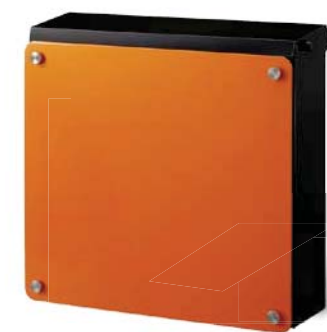

塗

日本の熟練の職人が、個別のカラーコードに合わせた調色を行い、7～10層のペイントで仕上げます。貴方だけの逸品をお楽しみ下さい。

ポスト本体: PO-MR-BASD-BK (ブラック)
前面パネル: PO-MR-UNFAIRP-OR (バレンシアオレンジパール)

ポスト本体: PO-MR-BASD-BK (ブラック)
前面パネル: PO-MR-UNFAIRP-RD (イタリアンレッドソリッド)

MARCATO UNFAIR マルカート アンフェア (塗)