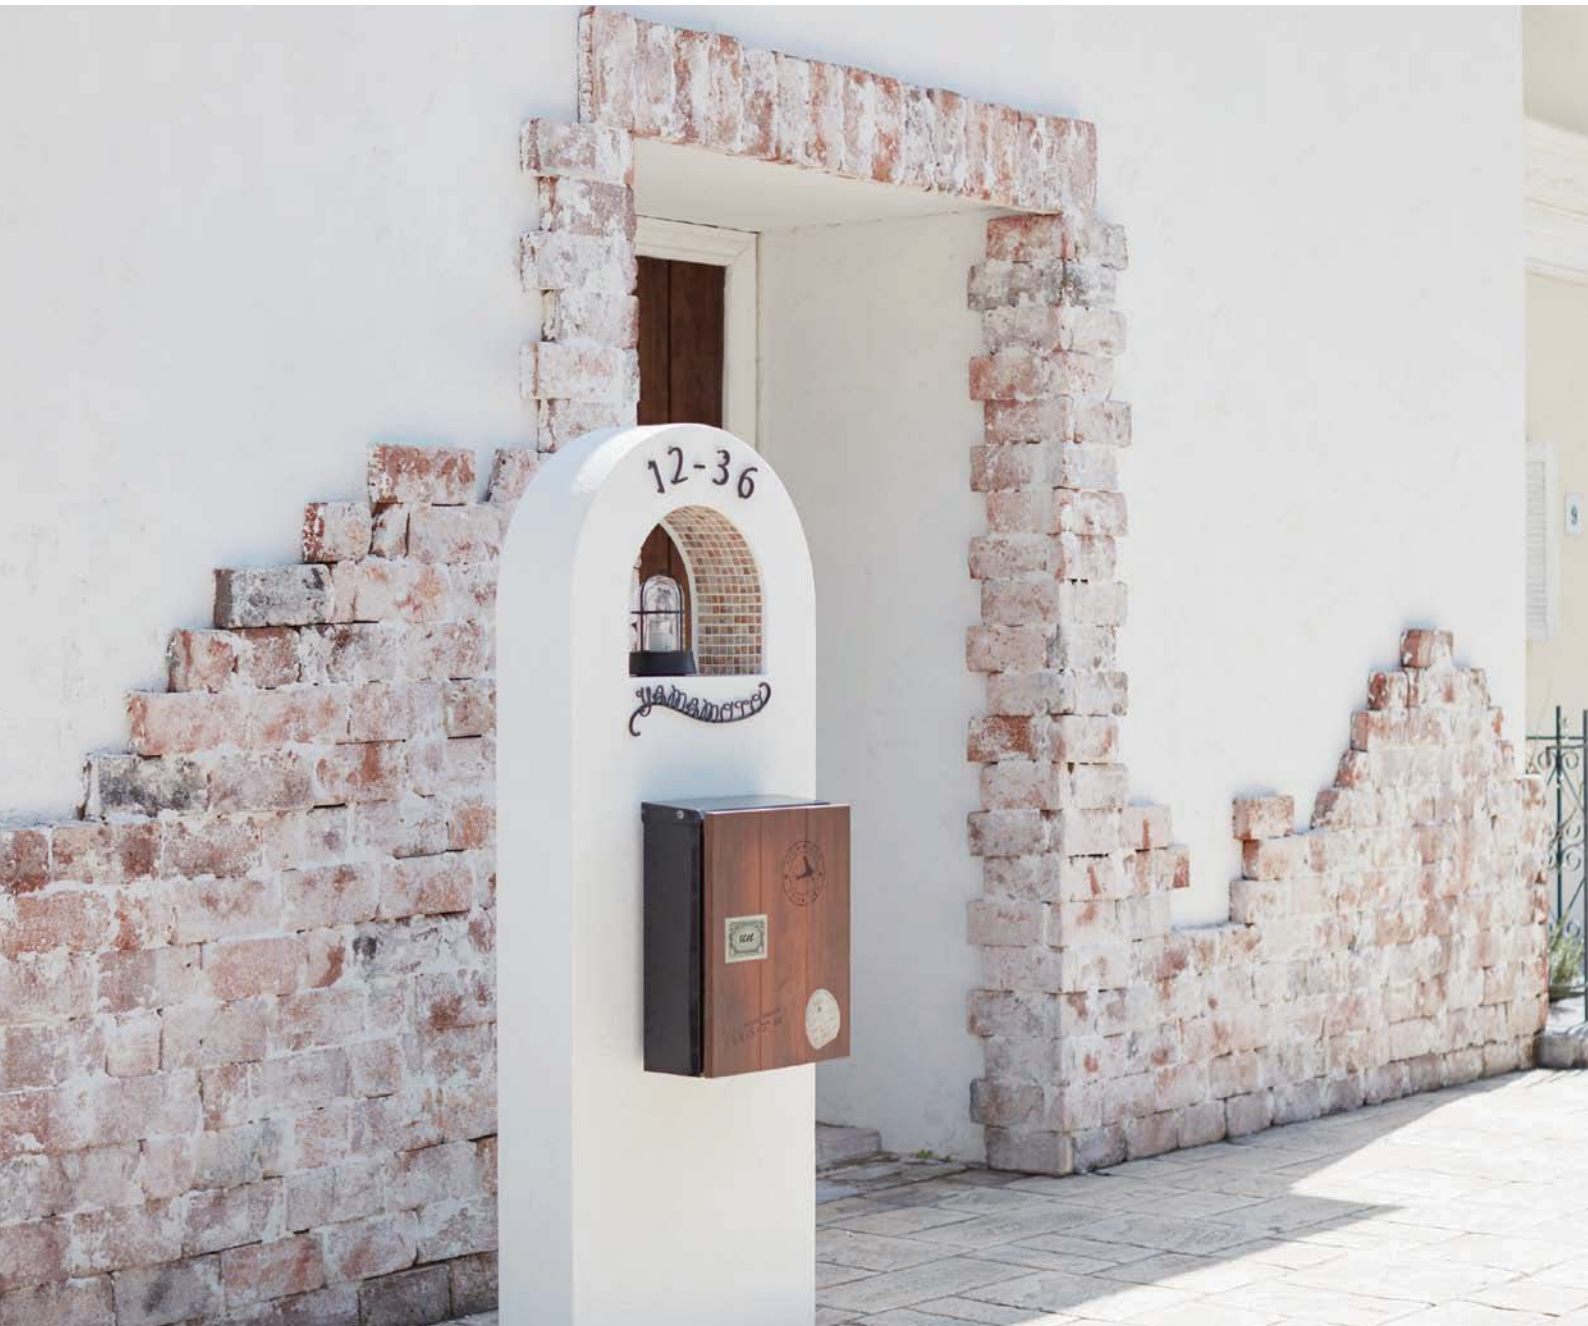

NEW

MOUGINS600

FRP

アン ムージャン600

本体 GW-UN-MJN600BR-WH / 照明(キャプテン) / 表札(un オーナメントサイン/ウェーブ・ムク) / ポスト(un タンブル)

南仏プロヴァンスの空気感を住まいの一部に。

庭園の別名を持つ南仏の別荘地、ムージャンのおおらかなたたずまいをイメージ。
白い塗り壁仕上げと、石畳を思わせる窓内のタイルがリゾート感を演出します。

Gatepost