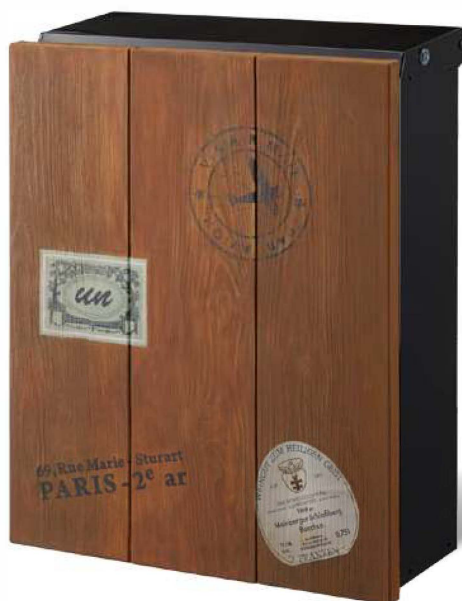

NEW

TIMBRE アン タンプル

post

デザインのモチーフは、旅。 エスプリのきいたポスト。

スタンプをあしらった木目調パネルは、トランクをイメージ。
旅をしてやってくる手紙への想いを表現しました。

大型郵便物対応ポスト

日本郵便規格の大型郵便物
(260x340x35mm)の
投函が可能です。

ポスト本体：PO-MR-NEX-BK (ブラック)
装飾パネル：PO-UN-TMBP-WN (ウォールナット)

ポスト本体：PO-MR-NEX-WH (ホワイト)
装飾パネル：PO-UN-TMBP-WN (ウォールナット)

取扱説明書・製品図
携帯電話・
スマートフォンは
こちらから

W100-210 x H215mm ダイヤル錠 前出し ポストボール

※ポストボール(P88)に取付可能です。

un タンプル

本体・パネルセット価格 ¥54,500(税抜)
W350x H425 x D183(ボックス厚140)mm 3.85kg

PO-MR-NEX-□□(ポスト本体)

アルミ製/ポリエステル樹脂粉体焼付塗装
※□□にはポスト本体の色番が入ります。
WH(ホワイト)、BK(ブラック)

PO-UN-TMBP-WN(装飾パネル)

ウレタン樹脂塗装+インクジェットプリント
+表面クリアコート塗装

仕様

投函口

取出口

左吊元・右ロック

ダイヤル錠
3桁の暗証番号を
自由に設定変更
できます。