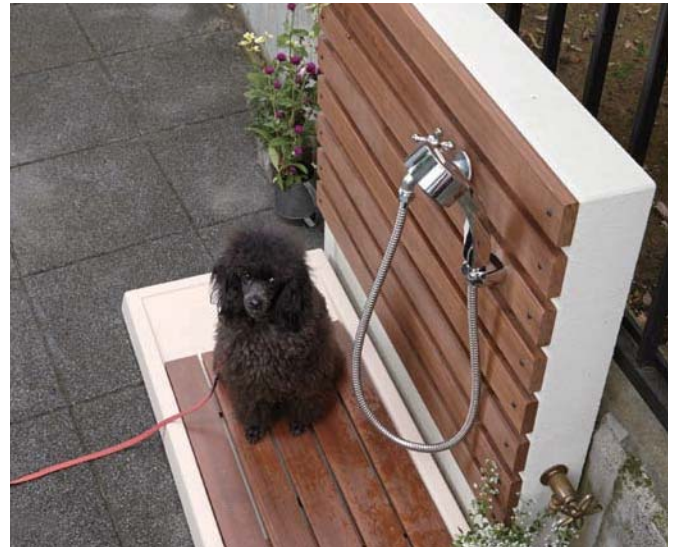

TREVI MULTI

GRC

トレビ マルチ

本体 GPT-MLTGS-WH

さまざまなシーンで活躍するガーデンパン。

マンションのエントランスや共有スペースに設置すれば、ちょっとした水洗い場が確保できます。
また、ご自宅の玄関先に置いて、ご家族やペットの足洗い場にしたり、バケツなども置きやすく用途はさまざま。

本体 GPT-MLTGS-WH

本体 GPT-MLTGS-WH/水栓ユニット(un ティーラ)/蛇口(シャワーホースセット) P148

本体はGRC製で、やや重量があるので安定しています。

※すのこの上で飛び跳ねないでください。破損の原因になります。

すのこ部分は高熱乾燥木材を使用し、取り外す事ができます。また、汚れやゴミを流しやすい形状で手入れが簡単です。

高熱乾燥木材

腐食に強く、一般的な木材に比べひび割れやささくれが生じにくい木材です。

GPT-MLTGS-BG
(ペーージュ)

本体

・ガーデンパン トレビ マルチ ¥39,600
(税抜)

アクリルシリコン樹脂塗装

すのこ: 高熱乾燥木材

付属品: 排水用目皿・ゴム栓

※水を溜める仕様にはなっていません。

※樹脂製の排水口がついています。

※□□には本体の色番が入ります。

WH(ホワイト)、BG(ペーージュ)

標準色