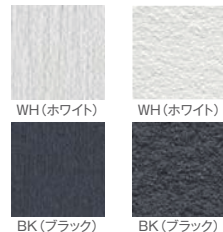

カーブス タイル

GW-CUV600T-□□

本体価格 ¥196,400 (税抜)

W600 x H1600 (全高1850) x D184mm
 30kg (本体のみ)
 アルミ押出形材 (陽極酸化・塗装複合皮膜)
 複層左官材吹付け仕上げ
付属品 ポスト台座:SUS304 (出荷時に設置済み)
 ※照明・インターホン取付穴加工済み

標準色 (プレーン) 標準色 (タイル)

- 照明 P75
- 表札 P124
- ポスト P82