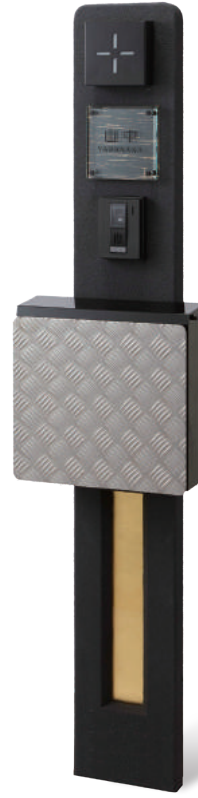

UNFAIR

GATE220

2019年3月廃番

GRC

アンフェアゲート220

本体 GW-UNFAIR220AU-BK / 照明(クロスビュー) / 表札(グラスセント) / ポスト(マルカート アンフェア)

日本の伝統技術を 盛りこんだプレミアム門柱。

足元を照らす金箔または白金箔のプレートを、
クールなブラックベースの門柱と合わせました。

組合せ例

GW-UNFAIR220AU-BK
(金箔 / ブラック)

本体	
・アンフェアゲート220	¥155,400 (税抜)
オプション	
・照明(クロスビュー) P76 ML-F13BK	¥24,800 (税抜)
・表札(ガラスセント) P132 TS-GS-BR	¥26,000 (税抜)
・ポスト(マルカート エクリプス) P92 PO-MR-BASD-BK (ポスト本体) (税抜) PO-MR-EPSP-BR (前面パネル)	¥48,400
掲載商品セット価格	¥254,600 (税抜)
※インターホンは別売り。	

GW-UNFAIR220PT-BK
(白金箔 / ブラック)

本体	
・アンフェアゲート220	¥155,400 (税抜)
オプション	
・照明(NEW MOON) P76 ML-F10B	¥24,800 (税抜)
・表札 (icci KAWARA ネームプレートカモン) P130 IT-17-IB-2-kamon	¥30,000 (税抜)
・ポスト(un マルカート デュオ) P100 PO-MR-BASD-BK (ポスト本体) (税抜) PO-MR-EPSP-BR (カラーパネル) PO-UN-MR-DUG-BK (装飾パネル)	¥63,800
掲載商品セット価格	¥274,000 (税抜)
※インターホンは別売り。	

GW-UNFAIR220AU-BK
(金箔 / ブラック)

本体	
・アンフェアゲート220	¥155,400 (税抜)
オプション	
・照明(クロスビュー) P76 ML-F13BK	¥24,800 (税抜)
・表札(ガラスセント) P132 TS-GS-BK	¥26,000 (税抜)
・ポスト(マルカート アンフェア(鋼)) P99 PO-MR-BASD-BK (ポスト本体) (税抜) PO-MR-UNFAIRP-ME (前面パネル)	¥54,900
掲載商品セット価格	¥261,100 (税抜)
※インターホンは別売り。	