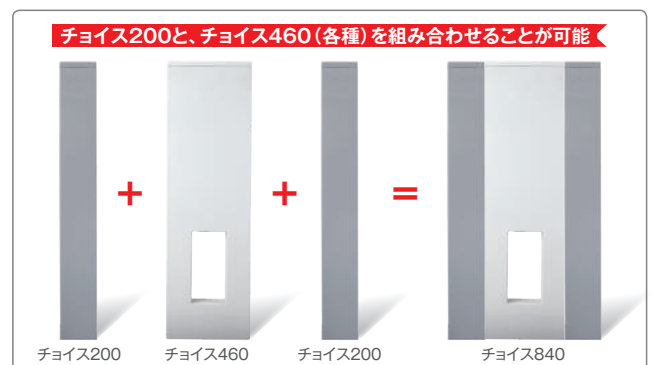

CHOICE GRC チョイス

本体 GW-CH650DP-GR + GW-CH200-GR / 表札(アルミク) / ポスト(ソニア)

組み合わせられるから 二世帯住宅にも対応。

門柱の基本ベースを選んで組み合わせる
セミオーダータイプだから、幅広いニーズに対応。
設置スペースや二世帯住宅など住まい方に合わせて
思い通りの門柱を。

Choice

チョイス200

GW-CH200-□□

本体価格 ¥60,800 (税抜)

W200 x H1530 (全高1800) x D190mm
37kg (本体のみ)
GRC (ガラス繊維強化セメント) 製
複層左官材ほうき掃き仕上げ
※□□には本体の色品番が入ります。
WH (ホワイト)、BR (ブラウン)、
GR (グレー)、BK (ブラック)

Choice

規格外
送料
別料金

チョイス460 シンプル

GW-CH460

本体価格 ¥89,800 (税抜)

W460 x H1530 (全高1800) x D120mm
61kg (本体のみ)
GRC (ガラス繊維強化セメント) 製
複層左官材ほうき掃き仕上げ
※取付可能なポストについては、P81の門柱
×ポスト取付表をごらんください。