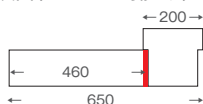

チョイス200は、左右どちらにも設置可能です。
両側に設置し、ワイドに演出することも可能です。

※その際、10mmの重なりが生じます。
(赤い部分)

ポスト取り付け注意点

※チョイス200を設置する場合は、ポストの鍵位置や開閉方向の違いにより操作しづらくなる場合がございますので中心よりずらして設置していただくことを推奨しています。
 ※チョイス200への前付けポストの取付けはできません。

チョイス200 + チョイス460TB