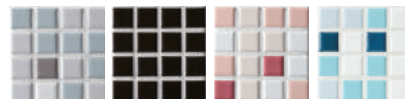

QUAD800

GRC

クワッド800(LED照明付門柱)

本体 GW-QDG800M2-BK / 表札(ステンレスアイアンサイン) / ポスト(un マルカート デュオ)

オープンな空間に映える存在感です。

上から照らすLEDの灯りは優しく、またアクセントとなるタイル、口金ポストへの対応も、ディテールへのこだわりのひとつ。

組合せ例

LED照明付

本体価格 ¥148,400 (税抜)

W840 x H1215 (全高1515) x D140mm 83kg (本体のみ)
GRC (ガラス繊維強化セメント) 製/複層左官材吹付け仕上げ
笠木: GRC製吹付け仕上げ

※□□にはタイルの色番が入ります。

GR (グレー)、BK (ブラック)、RD (レッド)、BU (ブルー)

標準色

WH (ホワイト)

タイル バリエーション

GR (グレー) BK (ブラック) RD (レッド) BU (ブルー)

※装飾タイルの色味は、廃番やロットの都合などにより予告なく変更する場合があります。ご注文の際は、ご確認ください。

照明
P 75

表札
P124

ポスト
P 82