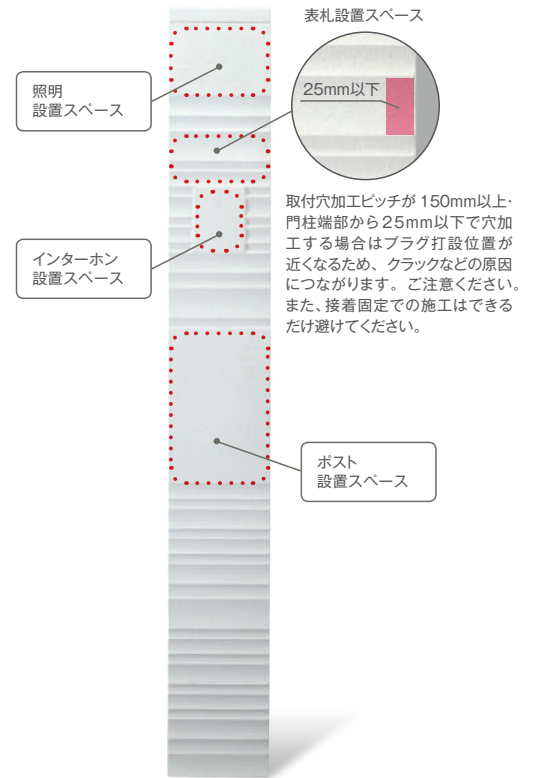

SURGE200

GRC

サージ200

本体 GW-SUR200-WH / 照明(クロスビュー) / 表札(クリアネスサイン) / ポスト(un マルカート デュオ)

組合せ例

GW-SUR200-WH
(ホワイト)

本体	
・サージ200	¥63,600 (税抜)
オプション	
・照明(クロスビュー)	¥24,800 (税抜)
P76 ML-F13WH	
・表札(クリアネスサイン)	¥16,500 (税抜)
P138 CLE-135-PLN	
・ポスト(unマルカート デュオ)	¥63,800 (税抜)
P100 PO-MR-BASD-WH(ポスト本体)	
PO-MR-EPSP-BR(カラーパネル)	
PO-UN-MR-DUL-WH(装飾パネル)	
掲載商品セット価格	¥168,700 (税抜)
※インターホン は別売り。	

門柱にあらたな「波」、分譲向けスリム門柱。

モダン系、ナチュラル系いずれの住まいにも合わせやすい、リップル系テクスチャーの意匠。
石材調のグラニット仕上げは、新たなテイストを演出します。

GW-SUR200-BR
(ブラウン)

GW-SUR200-GRAN
(グラニット)

本体	
・サージ200	¥63,600 (税抜)
オプション	
・照明 (Antica)	¥43,600 (税抜)
▶P76 ML-F14BK	
・表札 (ステンレスアイアンサイン ミニ)	¥21,000 (税抜)
▶P152 TS-BR-C2-6S-BK	
・ポスト (マルカート ベース)	¥55,300 (税抜)
▶P93 PO-MR-BASD-BK (ポスト本体)	
PO-MR-BASP-BR (前面パネル)	
掲載商品セット価格	¥183,500 (税抜)
※インターホンは別売り。	

表札取付について

サージ 200は、他商品にないテクスチャー意匠が特徴で、凹凸部に穴加工を行う仕様のため表札に「傾き」などの影響がでないよう下記表札より選定してください。

・シンプレート ・クリアネスサイン ・ルミノ

・グラニットサイン スモール

・ステンレスアイアンサイン ミニ

・コーナーサイン ステン

・コーナーサイン リーフ

・コーナーサイン アロー