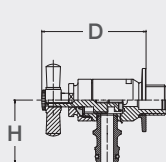

JEJWWA 日本水道協会認定マーク

- ※掲載品以外の蛇口を選定する場合は給水栓ネジ寸法 PJ1/2であることをご確認ください。
- ※ホースを取付ける場合は、ホースジョイントニップルとホースアダプターが必要です。
- ※蛇口や配管内の水の凍結が予想される場合は、破損の恐れがあります。地域、気候に応じた凍結防止対策を行って下さい。
- ※寒冷地で使用される場合は寒冷地仕様を推奨致します。

※シールは付属されません。※免責事項については、P211 をご参照ください。