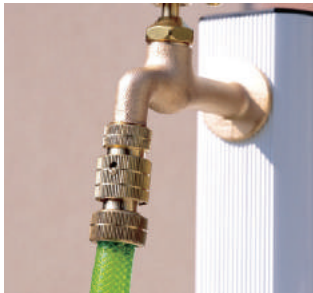

機能美を兼ね備えた補助蛇口シリーズ。

JEJWWA

ホース接続水栓
十字ハンドル (メッキ)

JA-G102-M
本体価格 ¥7,600 (税抜)

φ13 (給水口内径)
D:76mm H:44mm
ホースアダプター
固定こま

JEJWWA

ホース接続水栓
十字ハンドル (研磨)

JA-G102-B
本体価格 ¥7,600 (税抜)

φ13 (給水口内径)
D:76mm H:44mm
ホースアダプター
固定こま

JEJWWA

ホース接続水栓
スマイレハンドル (メッキ)

JA-G102-SM
本体価格 ¥10,300 (税抜)

φ13 (給水口内径)
D:78mm H:44mm
青銅 (本体) / 黄銅 (ハンドル)
固定こま

JEJWWA

ホース接続水栓
スマイレハンドル (研磨)

JA-G102-SB
本体価格 ¥10,300 (税抜)

φ13 (給水口内径)
D:78mm H:44mm
青銅 (本体) / 黄銅 (ハンドル)
固定こま

蛇口や補助蛇口と合わせてご使用できます。

ホースアダプター / JA-DB203B
ホースジョイントニップル / JA-HV204B

ホースアダプター (メッキ)

JA-DB203M
本体価格 ¥900 (税抜)

ホースアダプター (真鍮)

JA-DB203B
本体価格 ¥900 (税抜)

コスタ専用

ホースアダプター (メッキ)

JA-GRHM
本体価格 ¥1,700 (税抜)

ホースジョイントニップル
(シルバー)

JA-HV204M
本体価格 ¥1,300 (税抜)

ホースジョイントニップル
(ゴールド)

JA-HV204B
本体価格 ¥1,300 (税抜)

泡沫アダプター (メッキ)

JA-DB206M
本体価格 ¥1,000 (税抜)

泡沫アダプター (真鍮)

JA-DB206B
本体価格 ¥1,000 (税抜)

蛇口