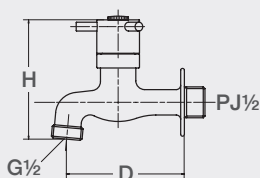

ホース接続水栓
スマイレハンドル (メッキ)

JA-G102-SM
本体価格 ¥10,300 (税抜)

φ13 (給水口内径)
D:78mm H:44mm
青銅 (本体) / 黄銅 (ハンドル)
固定こま

JEJWWA

ホース接続水栓
スマイレハンドル (研磨)

JA-G102-SB
本体価格 ¥10,300 (税抜)

φ13 (給水口内径)
D:78mm H:44mm
青銅 (本体) / 黄銅 (ハンドル)
固定こま

JA-DB206B
本体価格 ¥1,000 (税抜)

蛇口

補助蛇口

JEJWWA 日本水道協会認定マーク

- ※掲載品以外の蛇口を選定する場合は給水栓ネジ寸法 PJ1/2であることをご確認ください。
- ※ホースを取付ける場合は、ホースジョイントニップルとホースアダプターが必要です。
- ※蛇口や配管内の水の凍結が予想される場合は、破損の恐れがあります。地域、気候に応じた凍結防止対策を行って下さい。
- ※寒冷地で使用される場合は寒冷地仕様を推奨致します。